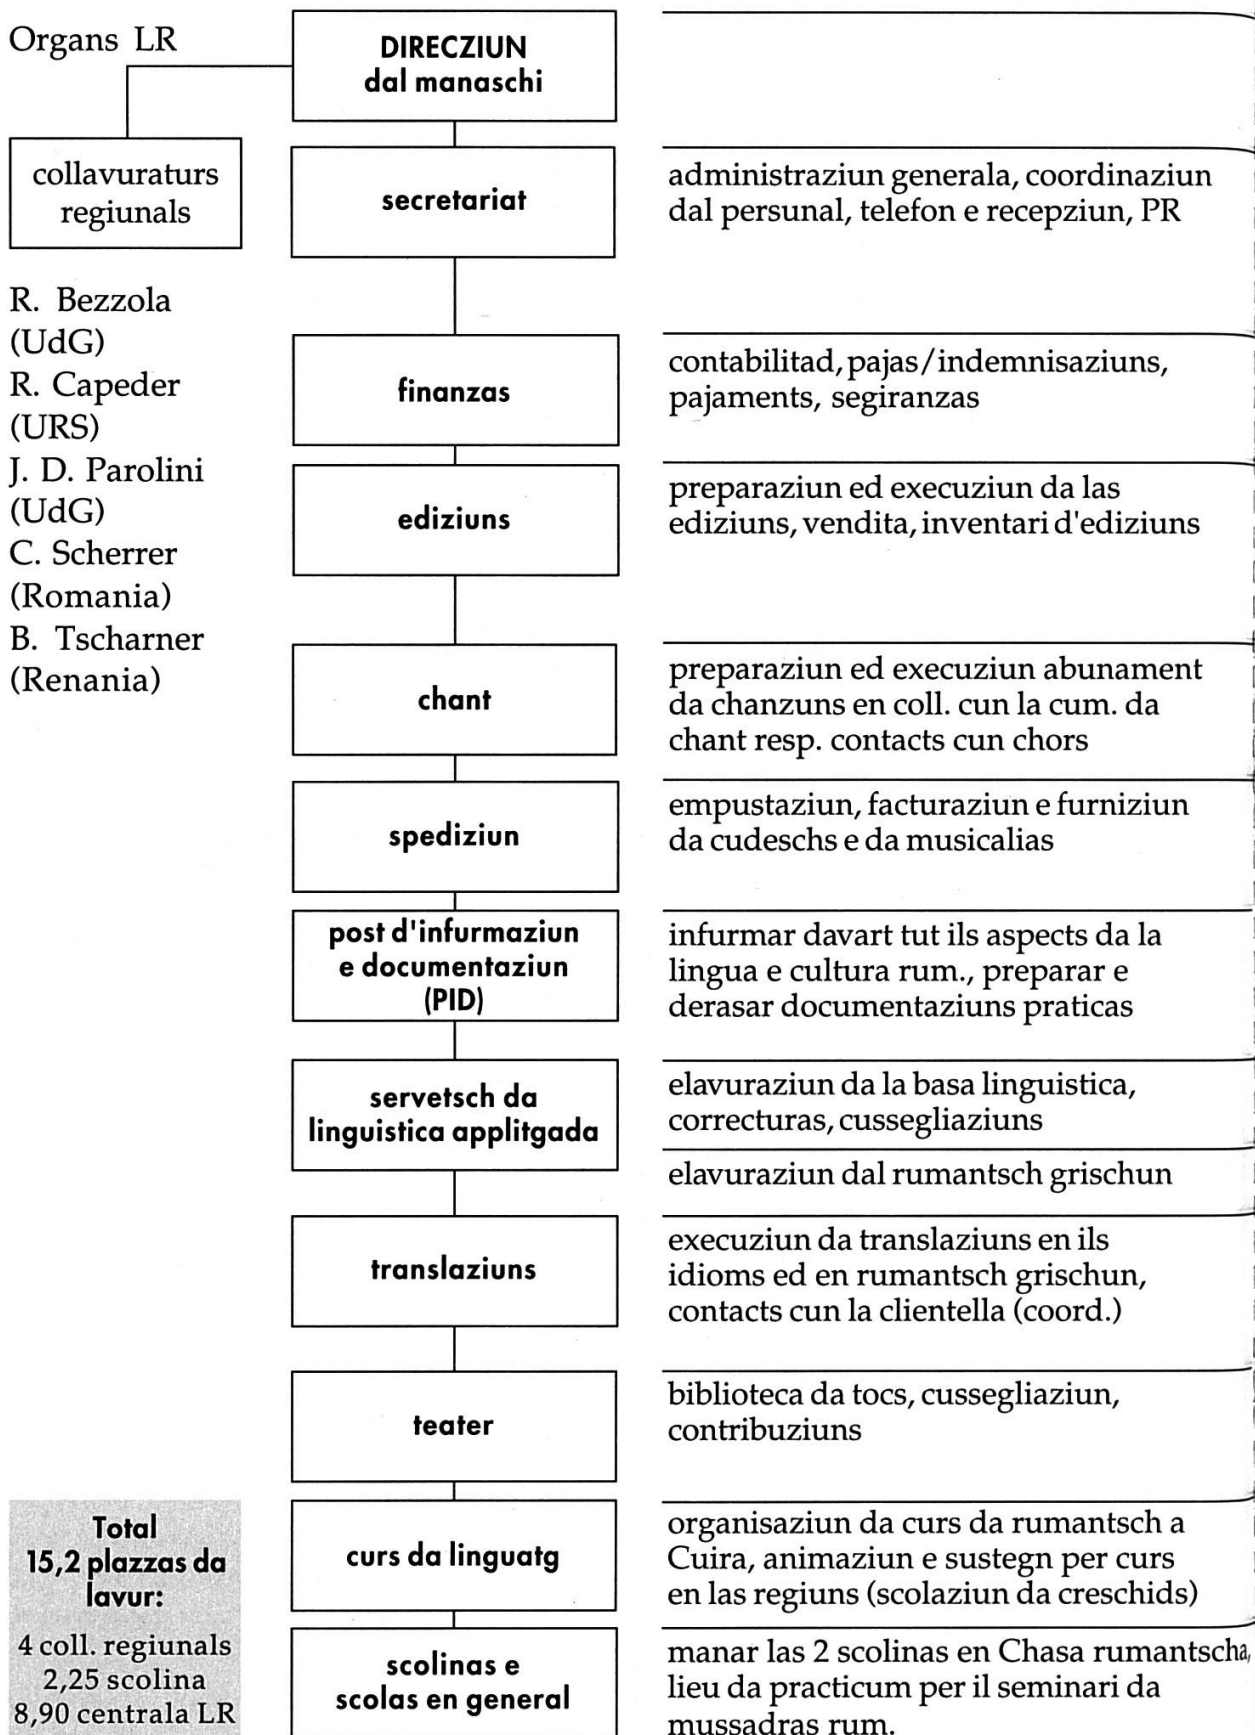

Centrala da la Lia rumantscha a Cuira (posts)

Organs LR

**Total
15,2 piazzas da
lavor:**

4 coll. regionals
2,25 scolina
8,90 centrala LR