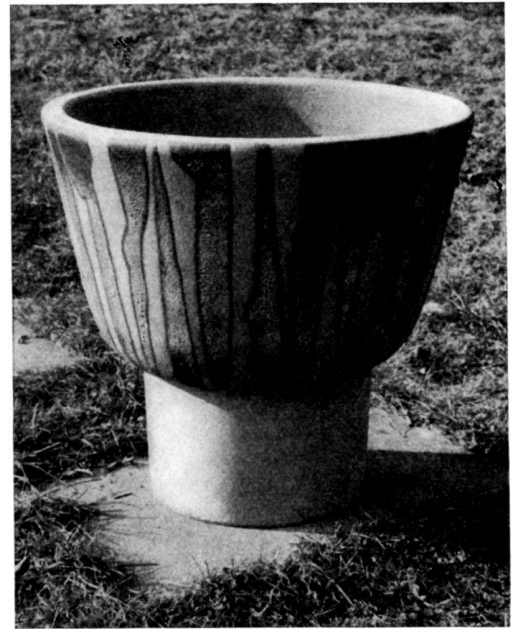

**Paul Uebelmann**  
**Wittnau**

Telefon 064/7 11 94

Moderne Gartenvasen  
in kunsthandwerklicher Töpferarbeit  
Verlangen Sie den Prospekt 1962.  
Extra-Anfertigung nach Zeichnung.

*E. Rodmer & Cie.*  
**TONWARENFABRIK**  
Töpferstrasse 20 ZÜRICH 45  
Telefon 051 / 33 06 55