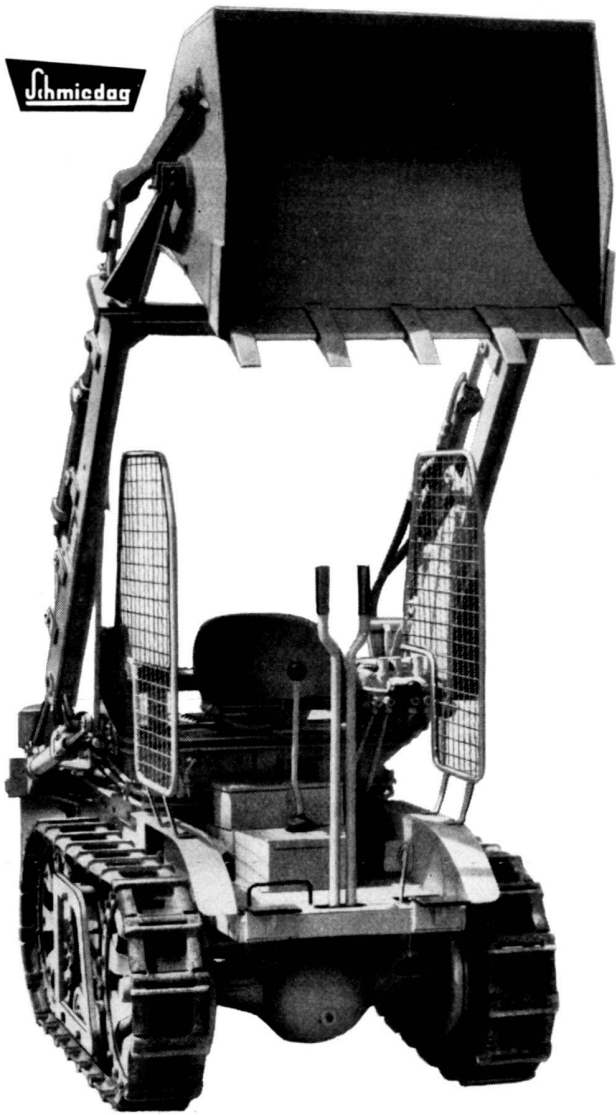

Schmiehdag-Kleinraupe

Handarbeit verrichtet die Schmiehdag-Kleinraupe, sei es mit der Ladeschaufel, dem Planierschild oder dem Tieflöffel. Ueberall dort, wo Handarbeit zu teuer wird, wo die nötigen Arbeitskräfte fehlen, oder der Einsatz einer grösseren Maschine noch unwirtschaftlich ist, bringt die Schmiehdag-Raupe für Ihr Unternehmen eine gute Rendite. Mit der 250-l-Ladeschaufel lassen sich sogar Lastwagen beladen.

MASCHINEN
UND BAHNBEDARF
AKTIENGESELLSCHAFT
DÜBENDORF / ZÜRICH
TEL. (051) 85 00 21 - 25

MBA / DÜBENDORF

RO WE SA

der optimale Belag

für
Spiel- und Turnplätze
Laufbahnen
Fußball- und
Trainingsplätze
Tennisplätze
Bocciabahnen

ERNST MEILI
Sportplatzbau Winterthur