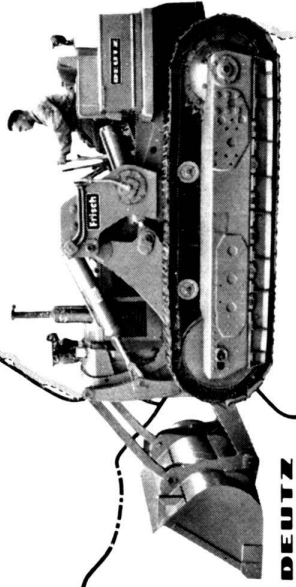

Wirtschaftliche europäische
Maschinen gewährleisten in-
tensive Nutzung der zur Ver-
fügungstehenden Gelder und
beschleunigen den Bau un-
serer Nationalstrassen.

BRUN & CIE AG Nebikon LU