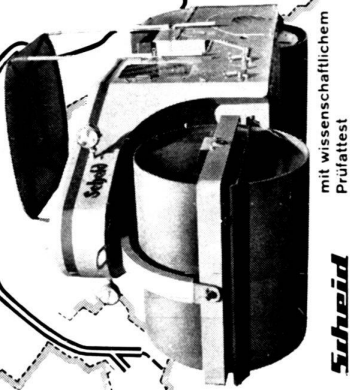

Wirtschaftliche europäische
Maschinen gewährleisten in-
tensive Nutzung der zur Ver-
fügungstehenden Gelder und
beschleunigen den Bau un-
serer Nationalstrassen.

BRUN & CIE AG Nebikon LU