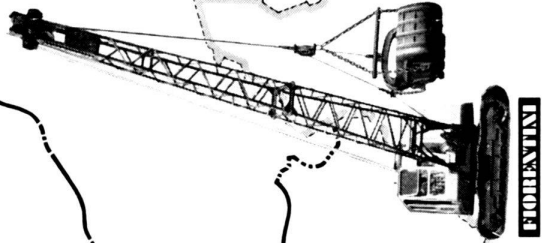

Wirtschaftliche europäische
Maschinen gewährleisten in-
tensive Nutzung der zur Ver-
fügungstehenden Gelder und
beschleunigen den Bau un-
serer Nationalstrassen.

BRUN & CIE AG Nebikon LU