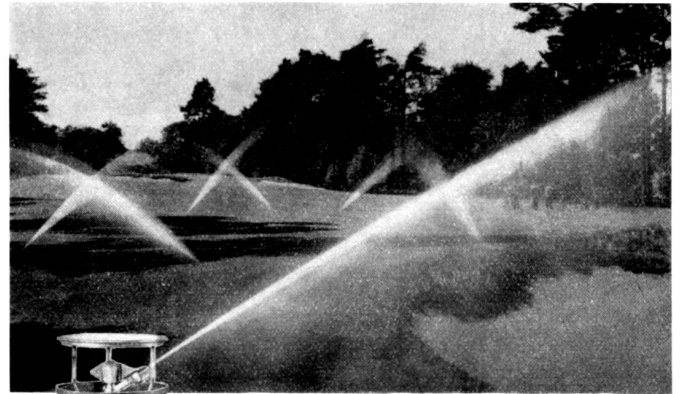

Name: _____

Adresse: _____

Die Spezialisten
für Transporte
von lebenden Pflanzen

Karl Im Obersteg & Co. AG

Basel
Zürich
St. Gallen

Rascheste Zollabfertigung und Reexpedition in Basel
dank unserer seit Jahrzehnten bewährten Organisation
Äusserst sorgfältige und schonende Behandlung der Pflanzen

hans brogni

bildhauerwerkstätte
nidau
portstrasse 1
telefon 032/3 87 04

Der gezauberte Regen

Jetzt an die Pflege des Rasens denken, jetzt seine Schönheit vorbereiten und eine PERROT-Versenkregner-Anlage einbauen. Sie macht den Rasen gesund und frisch in Anlagen, Parks, Gärten und Freibädern, an Straßen und Gebäuden, auf Friedhöfen und Golfplätzen. Keine Behinderung beim Mähen, rasche, rationelle Arbeitsweise. Einfacher Einbau, bedeutende Kostenersparnis.