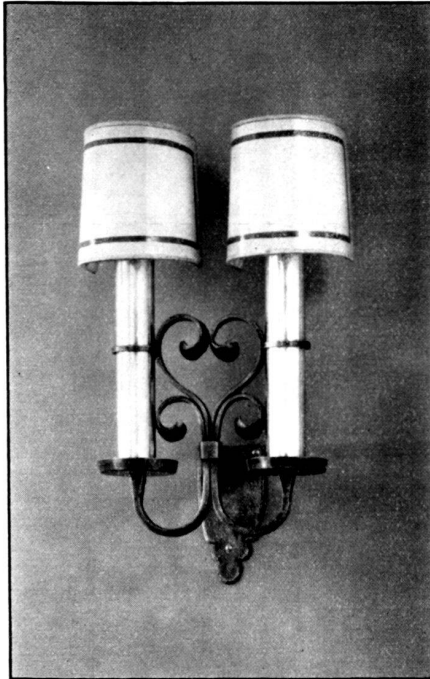

Gewächshäuser
Heizungen
Frühbeetfenster

Bacher AG Reinach-Basel Telefon 825051

Beleuchtungs-
körper

in
neuzeitlicher
und
traditionell
hand-
werklicher
Gestaltung

Verlangen
Sie unsern
reichhaltigen
Katalog
zur Ansicht