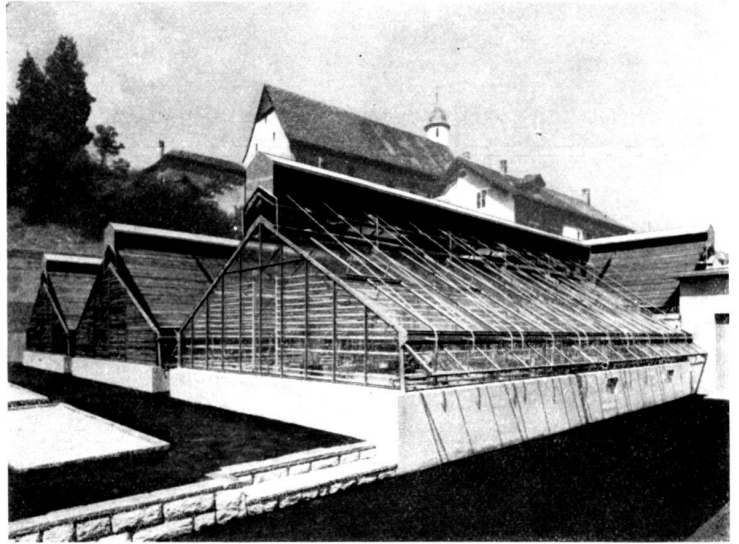

bacher

Seit Jahrzehnten die Spezialfirma für

Gewächshäuser
Heizungen
Frühbeetfenster

Bacher AG Reinach-Basel Telefon 825051