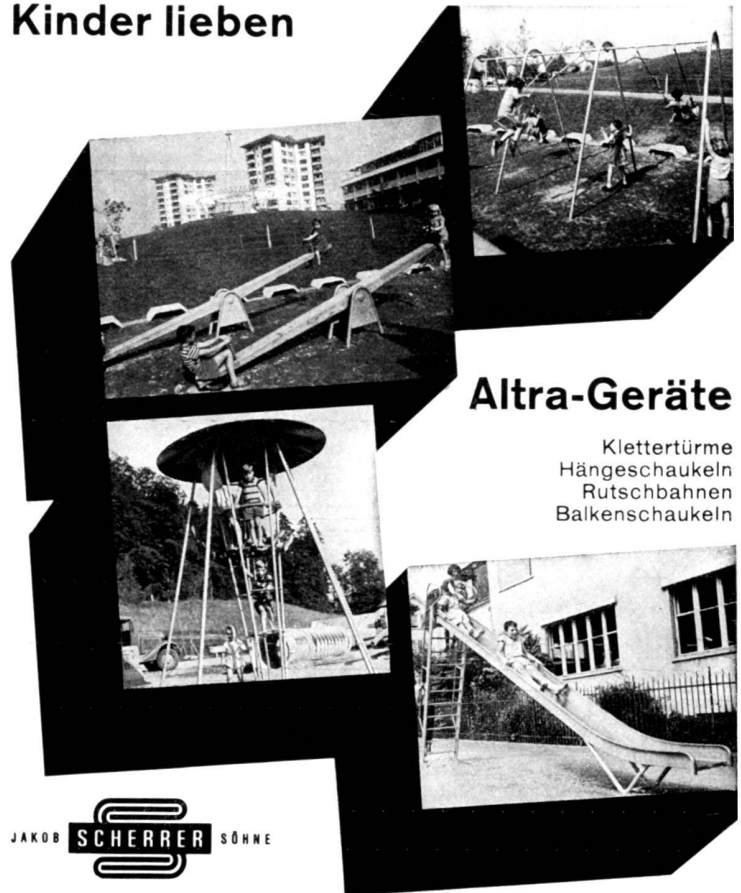

ERNST MEILI
Sportplatzbau Winterthur

Der gezauberte Regen

Jetzt an die Pflege des Rasens denken, jetzt seine Schönheit vorbereiten und eine PERROT-Versenkregner-Anlage einbauen. Sie macht den Rasen gesund und frisch in Anlagen, Parks, Gärten und Freibädern, an Straßen und Gebäuden, auf Friedhöfen und Golfplätzen. Keine Behinderung beim Mähen, rasche, rationelle Arbeitsweise. Einfacher Einbau, bedeutende Kostenersparnis.

PERROT-Regnerbau GmbH & Co. 726 Calw/Württ.

Kinder lieben

Altra-Geräte

Klettertürme
Hängeschaukeln
Rutschbahnen
Balkenschaukeln

JAKOB **SCHERRER** SÖHNE

Allmendstrasse 7 Zürich 2/59 Tel. 051/25 79 80