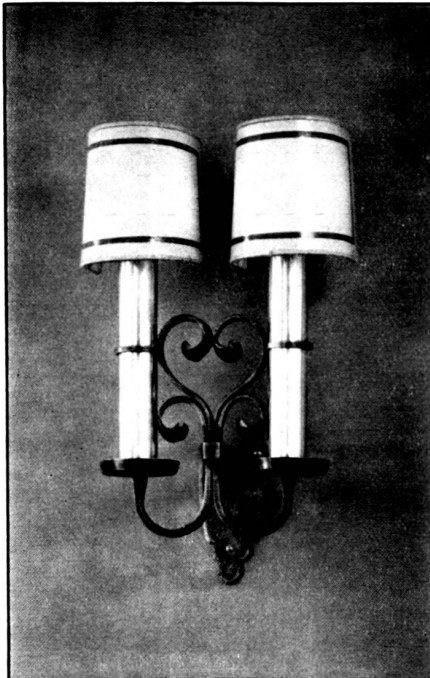

Beleuchtungs- körper

in
neuezeitlicher
und
traditionell
hand-
werklicher
Gestaltung

Verlangen
Sie unsern
reichhaltigen
Katalog
zur Ansicht

Eberth

Paul Eberth AG Bäregasse 25 Zürich 1

Seit 28 Jahren

Alle Natursteine

für Gartenbau
Hochbau
Tiefbau
Grosses Lager
in Zürich-Tiefenbrunnen