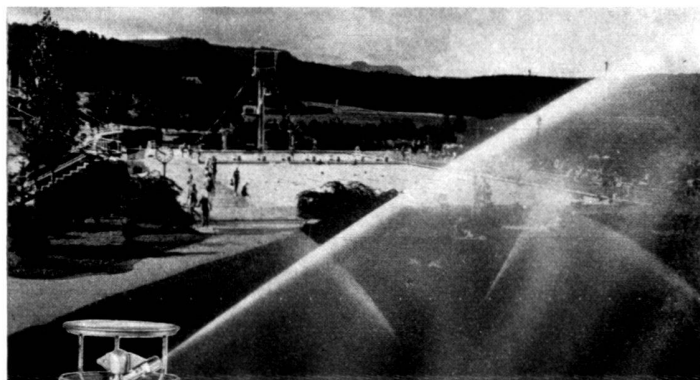

Moderne Schwimmbäder
arbeiten mit dem hundertfach bewährten

MINO-Filterautomat

Patente in allen wichtigen Kulturländern
Der MINO-FILTER arbeitet vollautomatisch: das Badewasser wird laufend umgewälzt und filtriert (mechanisch gereinigt); der abfiltrierte Schmutz wird in regelmässigen Zeitabständen automatisch mit Luft und Wasser aus dem Sandfilterbett gelöst und weggeleitet; eine programmgesteuerte Dosieranlage setzt dem Badewasser automatisch die notwendigen Chemikalien zu.

Der MINO-FILTER wird in 5 Grössen gebaut.

Beziehen Sie durch uns vorfabrizierte Zubehörteile für den Bau von Schwimmbecken, wie **Überlaufrippen, Einstiegleitern, Unterwasserbeleuchtung, Startblöcke.**

Das Schwimmbassin selber bauen Sie am besten nach dem **Schwimmbad-Bauverfahren Karnatz** durch Auskleiden der Betonwanne mit der plastischen **KPM-Spezial-Unterwasserhaut**, auf Bitumenbasis aufgebaut, die sämtliche Risse und Setzungen der Betonkonstruktion elastisch überbrückt und dadurch garantiert wasserdicht erhält.

AG für Grundwasserbauten Zeughausgasse 22 Bern

Telefon 031 / 2 17 42

Der gezauberte Regen

Jetzt an die Pflege des Rasens denken, jetzt seine Schönheit vorbereiten und eine PERROT-Versenkregner-Anlage einbauen. Sie macht den Rasen gesund und frisch in Anlagen, Parks, Gärten und Freibädern, an Straßen und Gebäuden, auf Friedhöfen und Golfplätzen. Keine Behinderung beim Mähen, rasche, rationelle Arbeitsweise. Einfacher Einbau, bedeutende Kostenersparnis.

Un atout de plus pour la beauté de votre jardin

La qualité Tschirren Morges

Tél. 021 / 71 21 68

graines de fleurs
semences spéciales
pour gazons
oignons à fleurs

catalogue général gratuit

PERROT-Regnerbau GmbH & Co. 726 Calw/Württ.