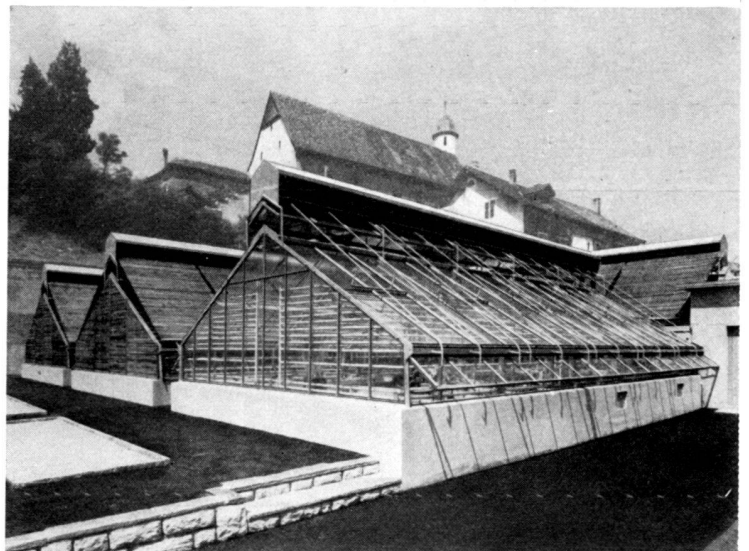

PERROT-Regnerbau GmbH & Co. 726 Calw/Württ.

bacher