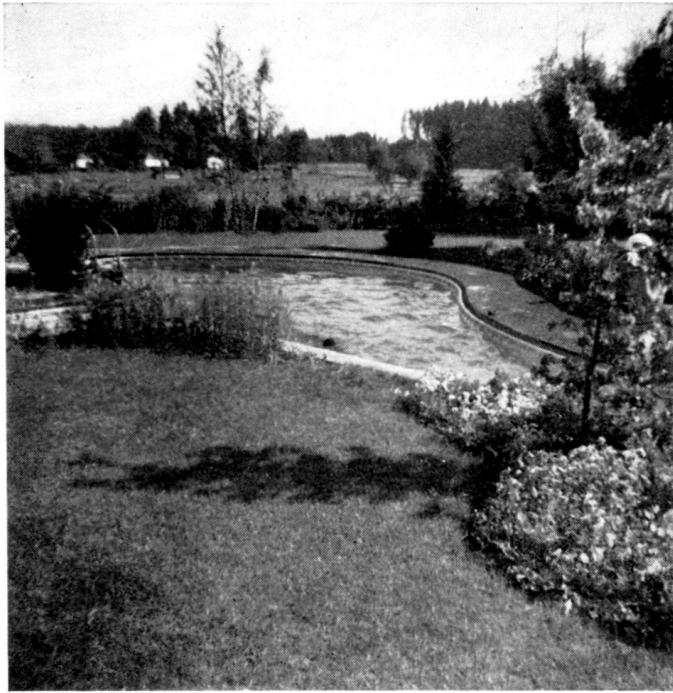

Moderne Schwimmbäder
arbeiten mit dem hundertfach bewährten

MINO-Filterautomat

Patente in allen wichtigen Kulturländern
Der MINO-FILTER arbeitet vollautomatisch: das Badewasser wird laufend umgewälzt und filtriert (mechanisch gereinigt); der abfiltrierte Schmutz wird in regelmässigen Zeitabständen automatisch mit Luft und Wasser aus dem Sandfilterbett gelöst und weggeleitet; eine programmgesteuerte Dosieranlage setzt dem Badewasser automatisch die notwendigen Chemikalien zu.

Der MINO-FILTER wird in 5 Grössen gebaut.

Beziehen Sie durch uns vorfabrizierte Zubehörteile für den Bau von Schwimmbecken, wie **Überlaufrinnen, Einstiegleitern, Unterwasserbeleuchtung, Startblöcke.**

Das Schwimmbassin selber bauen Sie am besten nach dem **Schwimmbad-Bauverfahren Karnatz** durch Auskleiden der Betonwanne mit der plastischen **KPM-Spezial-Unterwasserhaut**, auf Bitumenbasis aufgebaut, die sämtliche Risse und Setzungen der Betonkonstruktion elastisch überbrückt und dadurch garantiert wasserdicht erhält.

AG für Grundwasserbauten Zeughausgasse 22 Bern

Telefon 031 / 22 17 42

Rasenpflege leicht gemacht

mit Hilfe neuzeitlicher Geräte und Maschinen.

Seit bald 40 Jahren leisten wir auf diesem Gebiet Pionierarbeit. Es gibt keine namhafte Maschine der Rasenpflege, die nicht von uns eingeführt worden wäre. Heute wird nach dem MARIBA-Verfahren gesät, gedüngt, aerifiziert, verticutiert, gewalzt, gewischt, gemäht, regeneriert und begrünt