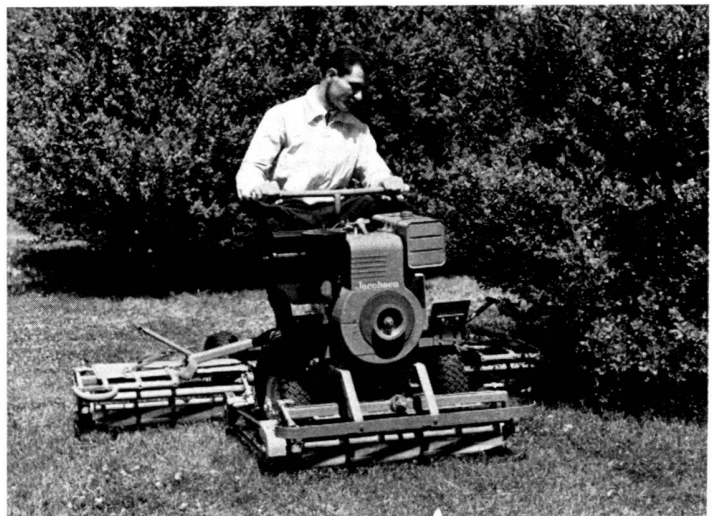

## 9 PS Jacobsen Turf-King 190 cm

Einwandfreier Schnitt — Geländegängig — Strassentransport

Ein Grossflächenmäher für Stadtgärtnereien, Gemeinden, Sportplätze, Spielwiesen, Golfs, Privatparks, Badeanlagen und Fabriken