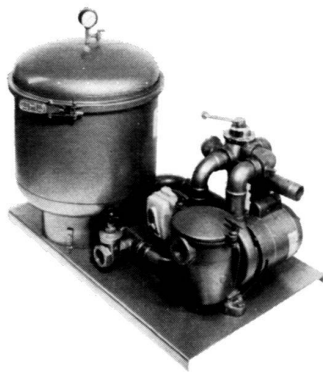

Walter Baumann

Rötelstrasse 10

8006 Zürich

Telefon 051 / 26 91 02

ROWE WE SA

der optimale Belag

für
Spiel- und Turnplätze
Laufbahnen
Fußball- und
Trainingsplätze
Tennisplätze
Bocciabahnen

ERNST MEILI
Sportplatzbau Winterthur