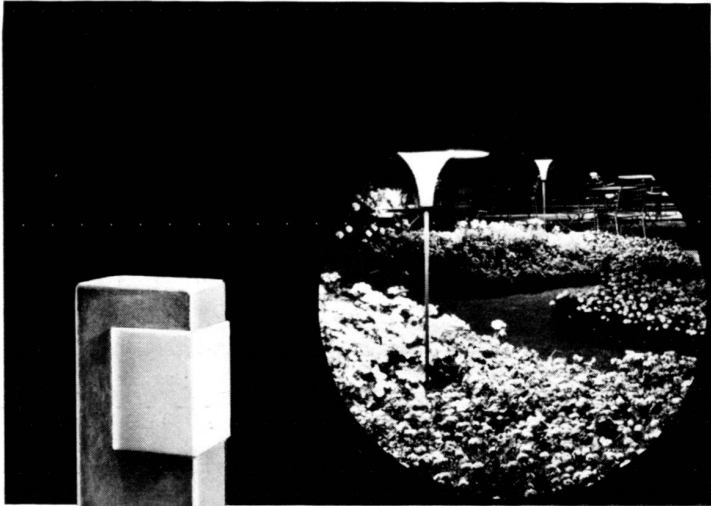

Gartenleuchte Nr. 76.758

Gartenleuchten leiten auch nachts Ihre Gäste sicher zum Haus; sie werden bei richtiger Anordnung dem Garten eine andere, eine neue Note vermitteln, Blumenbeete zur Geltung bringen, Baumgruppen hervorheben, Teiche und Bassins beleben. Die Montage von Gartenleuchten wird es Ihnen ermöglichen, auch nach Einbruch der Dämmerung, also dann, wenn Sie sich von der Tagesarbeit erholen wollen, den Garten in Ihren Tagesablauf einzubeziehen. Lassen Sie sich von unseren Fachleuten beraten.

B A G TURGI
Ausstellungs- und Verkaufsräume:
8023 Zürich, Konradstrasse 58
Telefon 051/44 58 44
8023 Zürich B A G Exclusive,
Pelikanstrasse 5
Telefon 051/25 73 43

BAG

TURGI