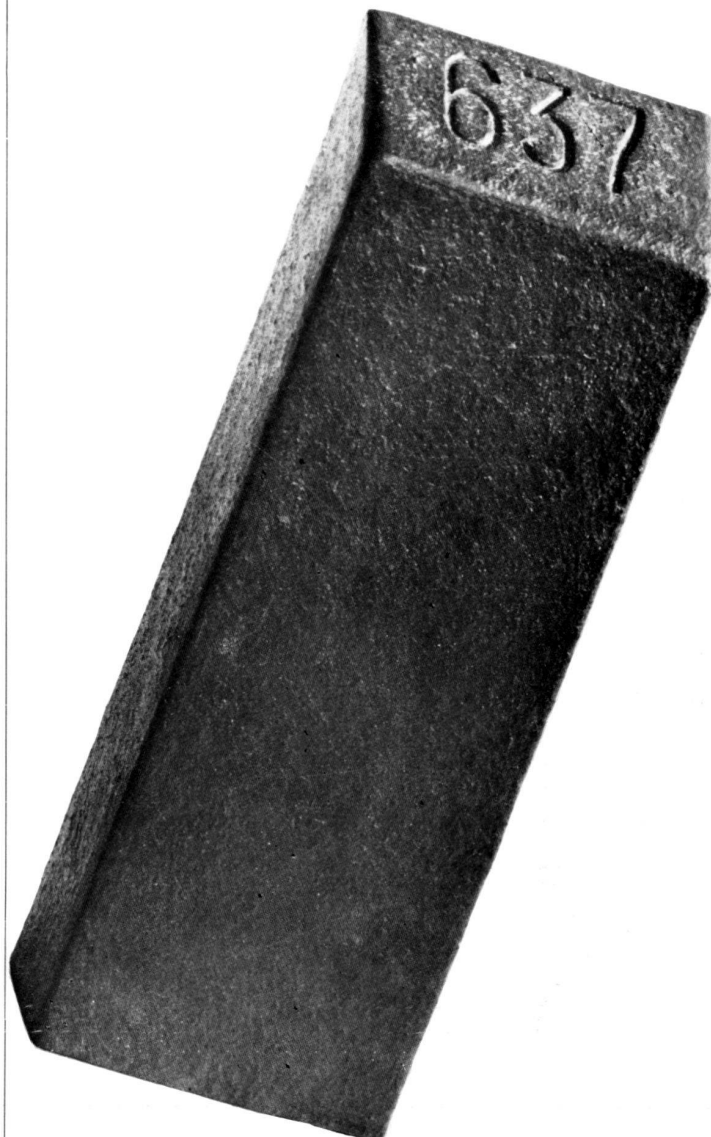

## Grabnummern in Klinker

Sie rosten nicht, sind dauerhaft, immer gut lesbar, wetterfest und frostsicher. Dabei wirken sie unauffällig und durch die braune Farbe harmonisch.

Für viele Friedhöfe werden deshalb Klinker-Grabnummern bevorzugt. Grabnummern in Klinker erhalten Sie nur bei uns.