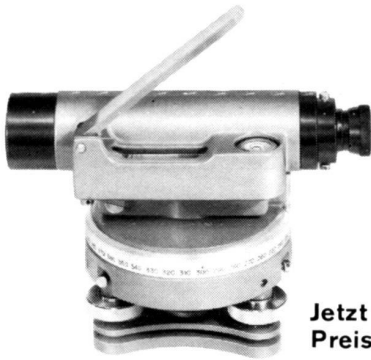

Besonders schätze ich das lichtstarke Fernrohr, die Einfachheit der Bedienung, die Genauigkeit (1/2cm in Höhe auf 100m Zielweite), sowie den leichten, bruchsicheren Behälter. Beim Abstecken ist der einstellbare Horizontalkreis und die optische Entfernungsmessung nach der Nivellierlatte sehr praktisch. Die Genauigkeit des Winkels von 0.1 Grad und der Distanz (1 dm auf 50m) genügt mir vollauf.