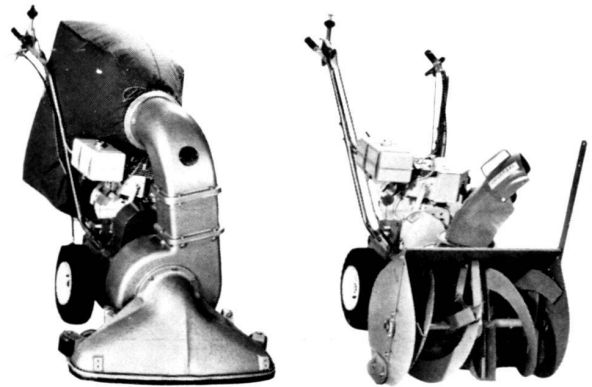

Motorrasenmäher

RANSOMES, UNIVERSAL usw., mit Schnittbreiten von 35 bis 625 cm.

Kombinationsmaschine

Ariens-Universal

6 PS mit Radantrieb, als Saugreiner, Schneeschleuder und Rasenmäher

Unverbindliche Vorführung im

Rasenmäher-Center

Telefon 051 / 85 11 11
Zürichstrasse 94
Dübendorf b/Sonnenthal