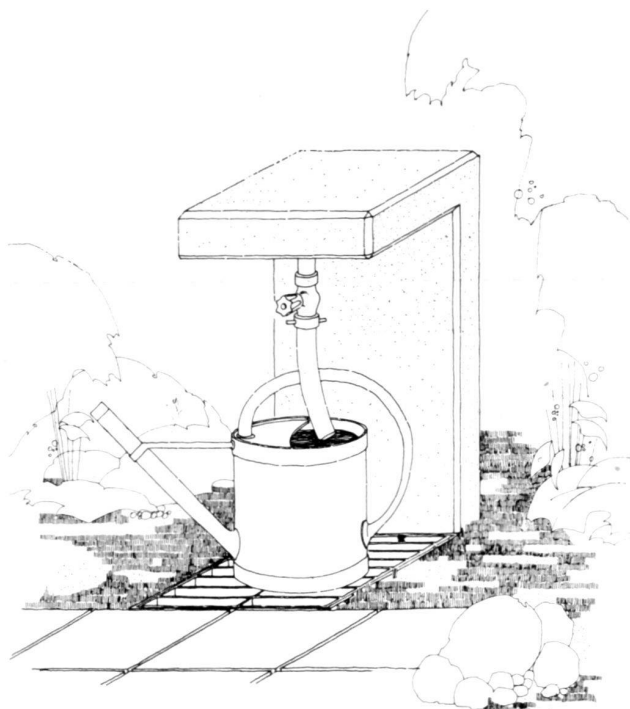

Die bewährte, mit den Vorteilen der Vorfabrikation hergestellte

WASSERZAPFSTELLE für Friedhöfe System SEGA® Praktisch – Preiswert – Formschön

Die Fabrikation ermöglicht eine individuelle, materialgerechte
Oberflächenbearbeitung je nach Art der Anlage.

Verlangen Sie den ausführlichen Prospekt und Referenzen!

SEGA-Vertrieb Seestrasse 84 8002 Zürich Telefon 051 / 25 83 70

OH SPORT

DER NEUE RASEN FÜR FUSSBALLPLÄTZE

Unsere Rasenmischung für strengste Be-
anspruchung enthält 25% Lolium perenne
(eine spätblühende Zuchtsorte). Wie der
bewährte **OH-Spezialrasen** für Zierrasen
und Spielplätze.

Der **OH-SPORT** ist aus den robustesten
Gräsern zusammengestellt. Genügend
verschiedene Arten, um einen sicheren
Erfolg zu garantieren. In der ganzen
Schweiz und auf den verschiedensten
Bodenarten.

Enthält die Sportrasen-Gräser der Zu-
kunft: Poa annua und Phleum nodosum.
Neu für 1968: **50% Zuchtgräser!**
(Und trotzdem preiswert.)

MAXIMAL-Teppichrasen

Sehr feine holländische Zuchtgräser zu
einem Prestige-Rasen vereint. Sattgrüne
Farbe. Als Zierrasen und als langsam
wachsender Böschungsrasen. Ohne Rai-
gras.

**OTTO HAUENSTEIN
SAMEN**
8197 RAFZ ZH
Telefon
051 / 96 33 55