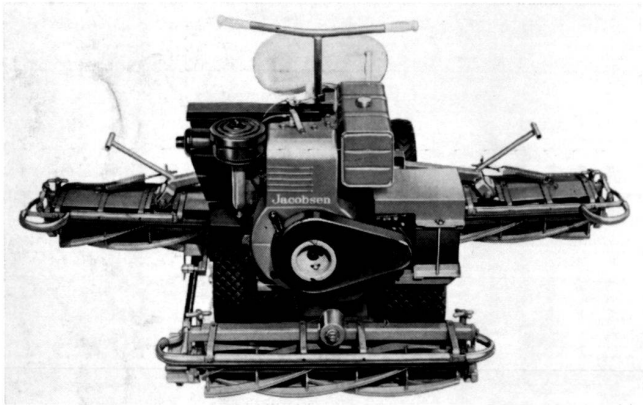

MOTORRASENMÄHER
JACOBSEN, FLYMO, BUNTON, LOCKE
Aerifizier- und Verticutiermaschinen
RYAN-Rasenziegelschneider

PARKER-Rasenwischer, Saug- und Blasmuschinen
LAWN BEAUTY-Düngerstreuer-CYCLONE
LITTLE WONDER Heckenscheren