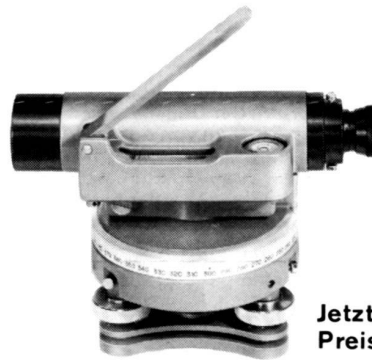

Name _____
 Strasse _____
 Postleitzahl und Ort _____

Der Gartenarchitekt:

Für meine Vermessungen benütze ich das Baunivellier von Wild, das handliche und robuste **NK01** mit Horizontalkreis.

Besonders schätze ich das lichtstarke Fernrohr, die Einfachheit der Bedienung, die Genauigkeit (1/2 cm in Höhe auf 100 m Zielweite), sowie den leichten, bruchsicheren Behälter. Beim Abstecken ist der einstellbare Horizontalkreis und die optische Entfernungsmessung nach der Nivellierlatte sehr praktisch. Die Genauigkeit des Winkels von 0.1 Grad und der Distanz (1 dm auf 50 m) genügt mir vollauf.