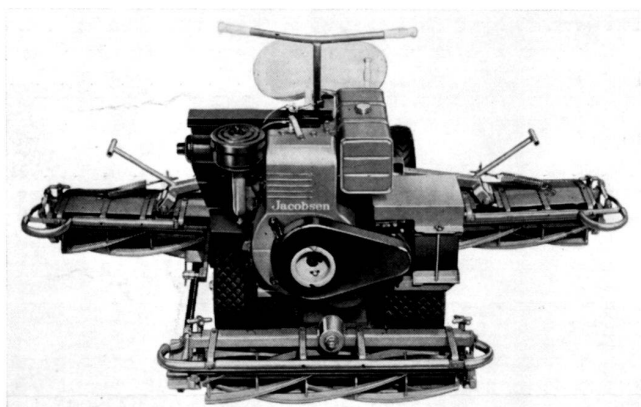

Otto Richei AG, 5401 Baden
Telefon 056 / 2 23 22

RASENPFLEGEMASCHINEN

Filiale Westschweiz:
Otto Richei S. A., 1181 Saubraz
Téléphone 021 / 74 30 15

MOTORRASENMÄHER

JACOBSEN, FLYMO, BUNTON, LOCKE

Aerifizier- und Verticutiermaschinen