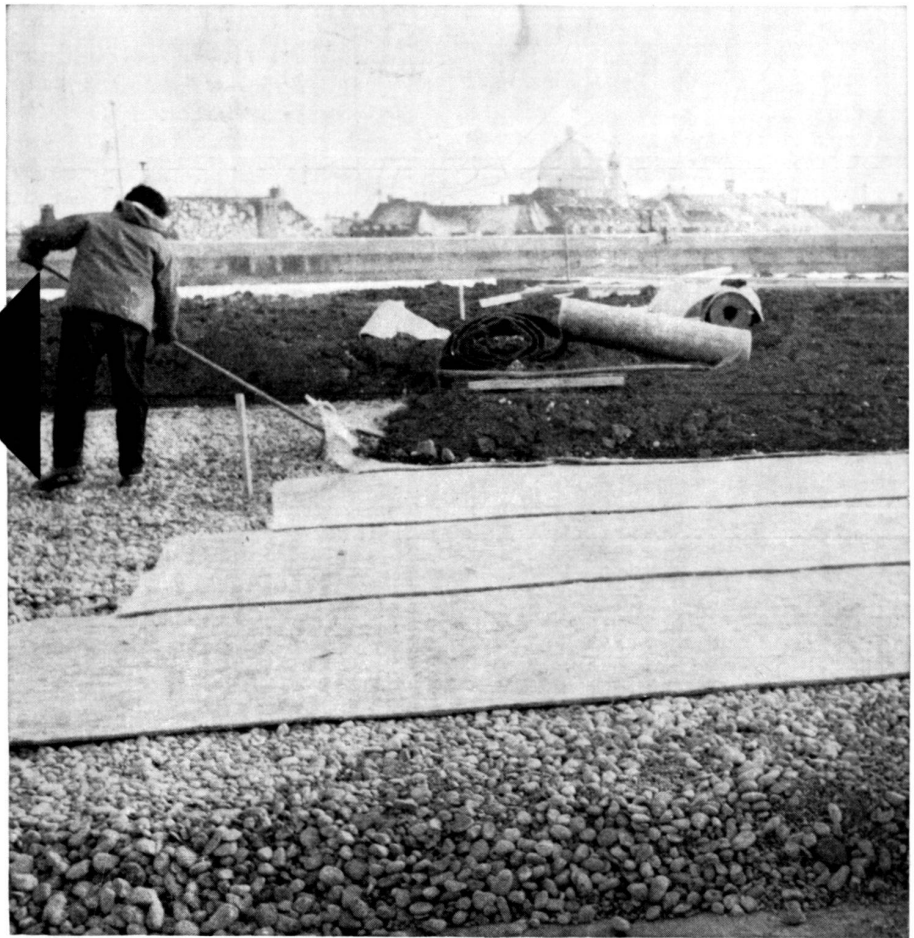

Dachgärten und Garten-Terrassen

mit dem neuen **VETROFLEX-Filz FT**

Glasfasern-Filz: anorganisch, unverrottbar.
Verhindert Ausschwemmen der Humusschicht.
Reguliert den Wasserabfluss in idealer Weise.

- ① Beton, wasserdicht, mit Abläufen
- ② Geröll, 15 – 25 cm
- ③ VETROFLEX-Filz FT: reguliert Wasserabfluss und verhindert Ausschwemmen
- ④ Torfmull 5 cm
- ⑤ Humus je nach Bepflanzung