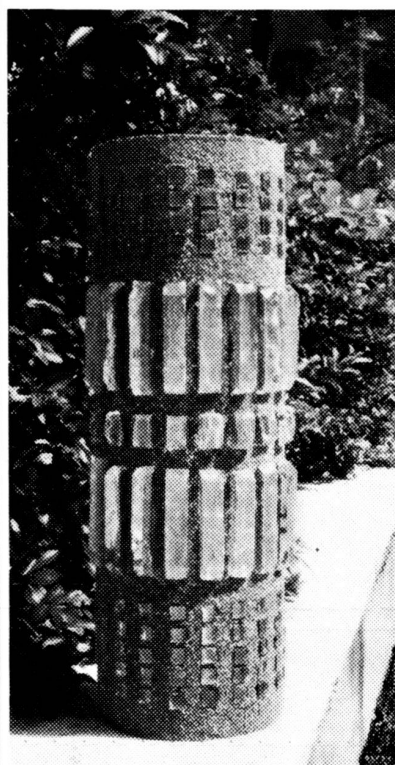

Neue Lampen aus Betonglas

Grob gehauene Glasstücke, eingebettet in armierten Beton. Interessante Struktur, gute Lichtwirkung.

Lieferbar sind:
Zylinder bis H 850,
Ø 270
Vierkantrohre gleiche Dimensionen.
Platten bis zu 1 m² einzeln.