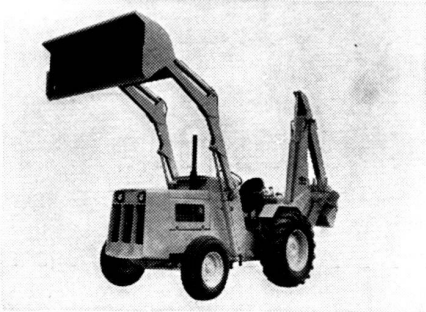

Geistlich Dünger 8952 Schlieren 6110 Wolhusen

Kinder lieben

Altra-Geräte

Klettertürme
Hängeschaukeln
Rutschbahnen
Balkenschaukeln

Allmendstrasse 7 Zürich 2/59 Tel. 051/25 79 80

Hy-Dynamic

DYNABOE, Pneubagger und -Lader
Vollhydraulisch, mit Powershift-Getriebe, Tieföffel bis ca.
5 m (mit Greifer entsprechend tiefer); auch als Hebezeug
verwendbar bis 2,5 t (voll ausgestreckt), Ladeschaufel
1,5 m², Reisskraft 5,6 t, Hubkraft 2,2 t, Tragkraft 3,3 t,
89 PS. Ab Fr. 80 000.—.