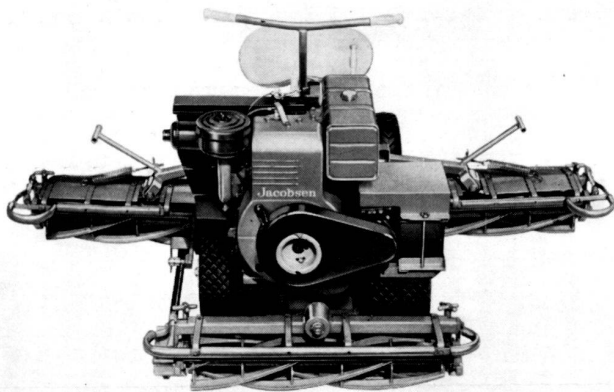

Otto Richei AG, 5401 Baden
Telefon 056 / 2 23 22

RASENPFLEGEMASCHINEN

Filiale Westschweiz:
Otto Richei S. A., 1181 Saubraz
Téléphone 021 / 74 30 15

MOTORRASENMÄHER

JACOBSEN, FLYMO, BUNTON, LOCKE

Aerifizier- und Verticutiermaschinen