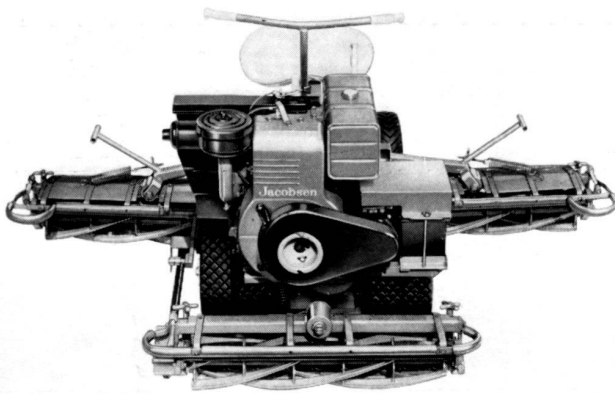

Otto Richei AG, 5401 Baden
Telefon 056 / 2 23 22

RASENPFLLEGEMASCHINEN

Filiale Westschweiz:
Otto Richei S. A., 1181 Saubraz
Téléphone 021 / 74 30 15

MOTORRASENMÄHER

JACOBSEN, FLYMO, BUNTON, LOCKE

Aerifizier- und Verticutiermaschinen