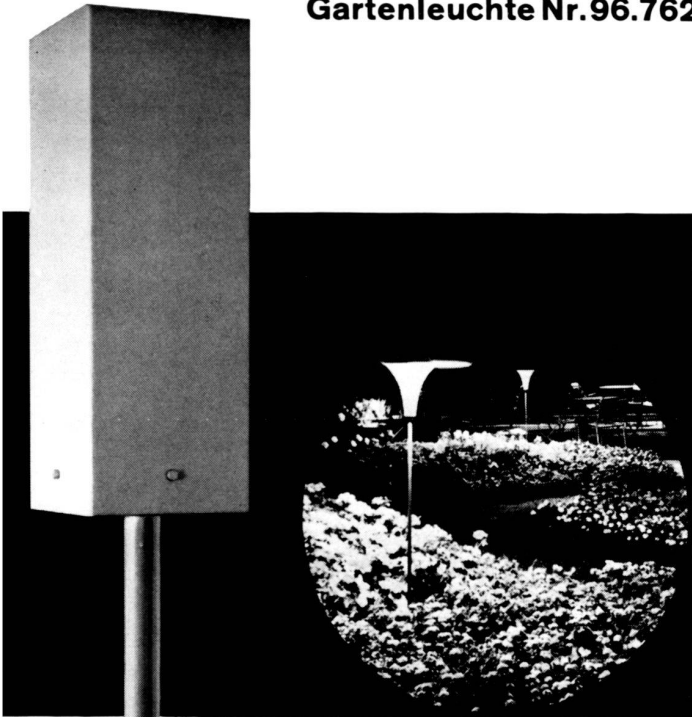

Gartenleuchte Nr. 96.762