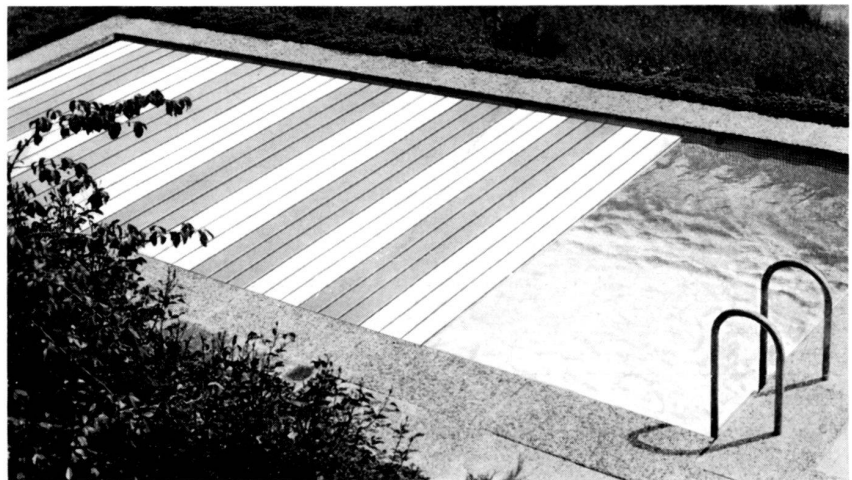

Innenausbau

Cheminéebau

Renovationen

Jakob Bärlocher

Steinlieferant

9422 Staad / Buchen SG

Telefon 071/41 22 42

**Wollen auch Sie
ungetrübte
Badefreuden?**

**Dann nur mit der
automatischen
Rolladen-
Abdeckung
für Ihr
Schwimmbassin!**

**Grosse Vorteile sprechen für
diese Neuerung:**

Sicherer Schutz gegen Unfälle;
denn besonders Kleinkinder zieht
das Wasser an.