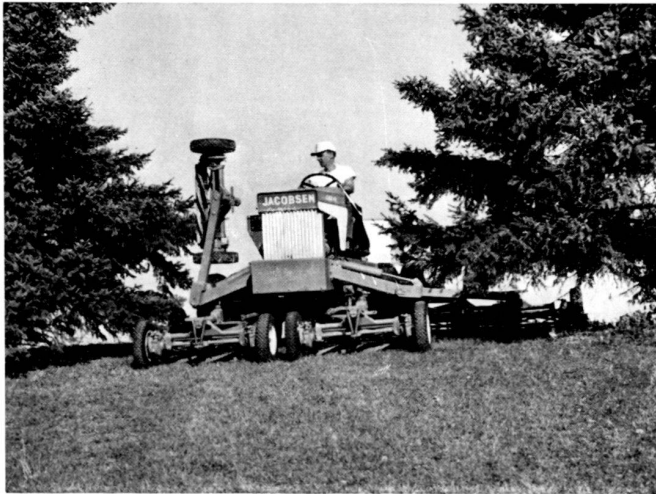

Otto Richei AG, 5401 Baden
Telefon 056 / 2 23 22

RASENPFLLEGEMASCHINEN

Filiale Westschweiz:
Otto Richei S. A., 1181 Saubraz
Téléphone 021 / 74 30 15

MOTORRASENMÄHER

JACOBSEN, FLYMO, BUNTON, LOCKE

Aerifizier- und Verticutiermaschinen