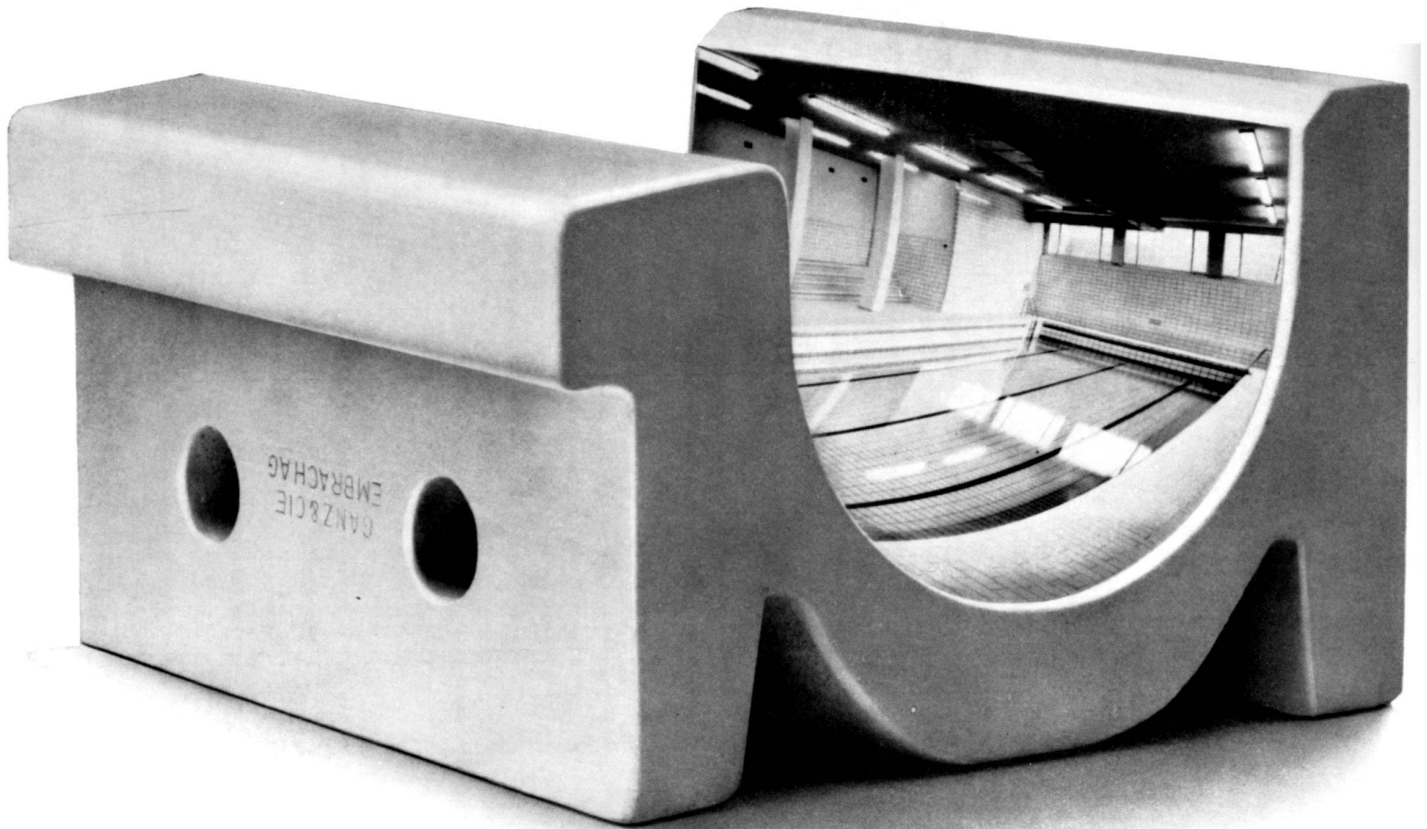

# Der Unterschied zwischen einem Schwimmbad und einem Schwimmbad

liegt in der Wahl des Materials

Überlaufrinne Typ «Loreto»  
Modell ges. gesch.

Die schräge Wasseranlaufkante verhindert übermässige Wassereinspülung und lässt nur die schmutztragende Wasserschicht in die Rinne einlaufen. Die Anstösse für Mosaik oder Wandplatten sind sauberer und schöner.