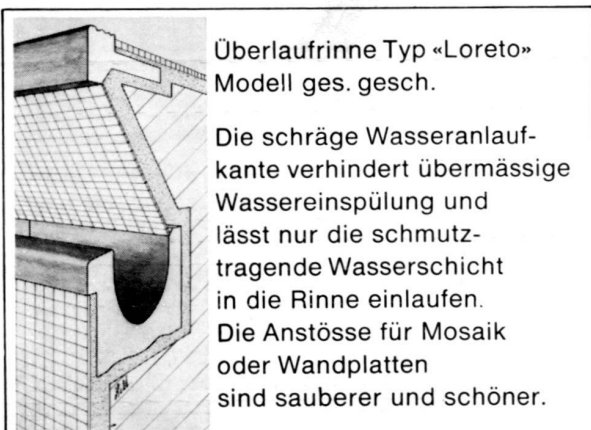

# Der Unterschied zwischen einem Schwimmbad und einem Schwimmbad

liegt in der Wahl des Materials

Überlaufrinne Typ «Loreto»  
Modell ges. gesch.

Die schräge Wasseranlaufkante verhindert übermässige Wassereinspülung und lässt nur die schmutztragende Wasserschicht in die Rinne einlaufen. Die Anstösse für Mosaik oder Wandplatten sind sauberer und schöner.