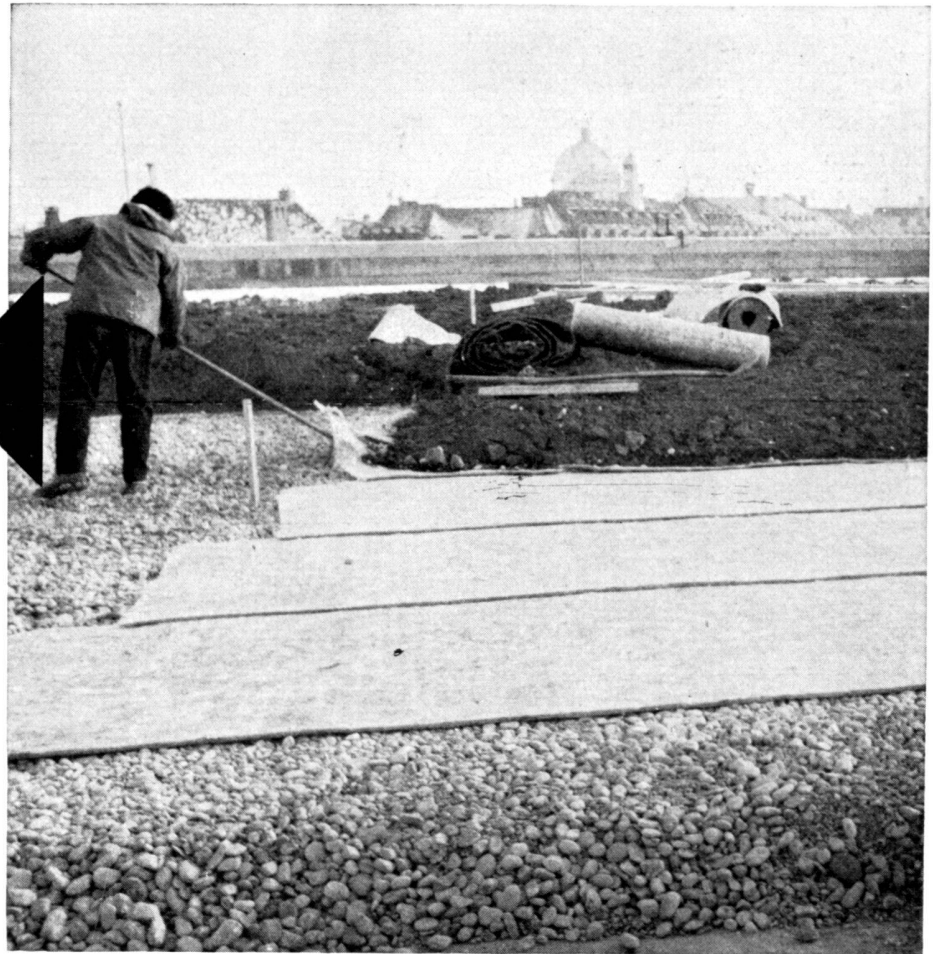

# Dachgärten und Garten-Terrassen

mit dem neuen **VETROFLEX-Filz FT**

Glasfasern-Filz: anorganisch, unverrottbar.  
Verhindert Ausschwemmen der Humusschicht.  
Reguliert den Wasserabfluss in idealer Weise.