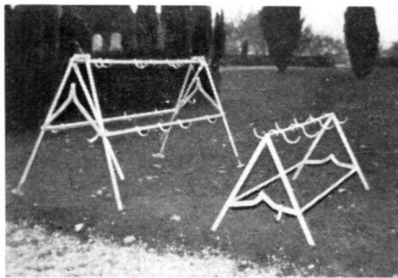

Friedhofgeräte

Grabwandspriessung
Eindeckvorrichtung
Kranzständer
Abfall-Körbe-Wagen
Grabentfroster

Bestattungsgeräte

Friedhofwagen
Aufbahrungsgeräte
Sargversenkapparate

Gartenbau

Grab-Bagger
Kompostmühle
Rasenpflege
Heckenscheren

Urnengarnitur

Erdbohrer
Urnentragen
Urnensenk-Griff

Verlangen Sie unsere Prospekte oder wir besuchen und beraten Sie gerne, unverbindlich.

J. Keller-Fritschi, 5304 Endingen

Konstruktions- und Apparatebau

P. DE ZANET & CO.
NATURSTEINE
8730 UZNACH
TEL. 055/8 18 44

PROPHYR-PFLASTERSTEINE

GRANIT

für Strassen, Tief- und Hochbau, Gartenbau

ALTA-QUARZIT

BÜNDNER-QUARZIT