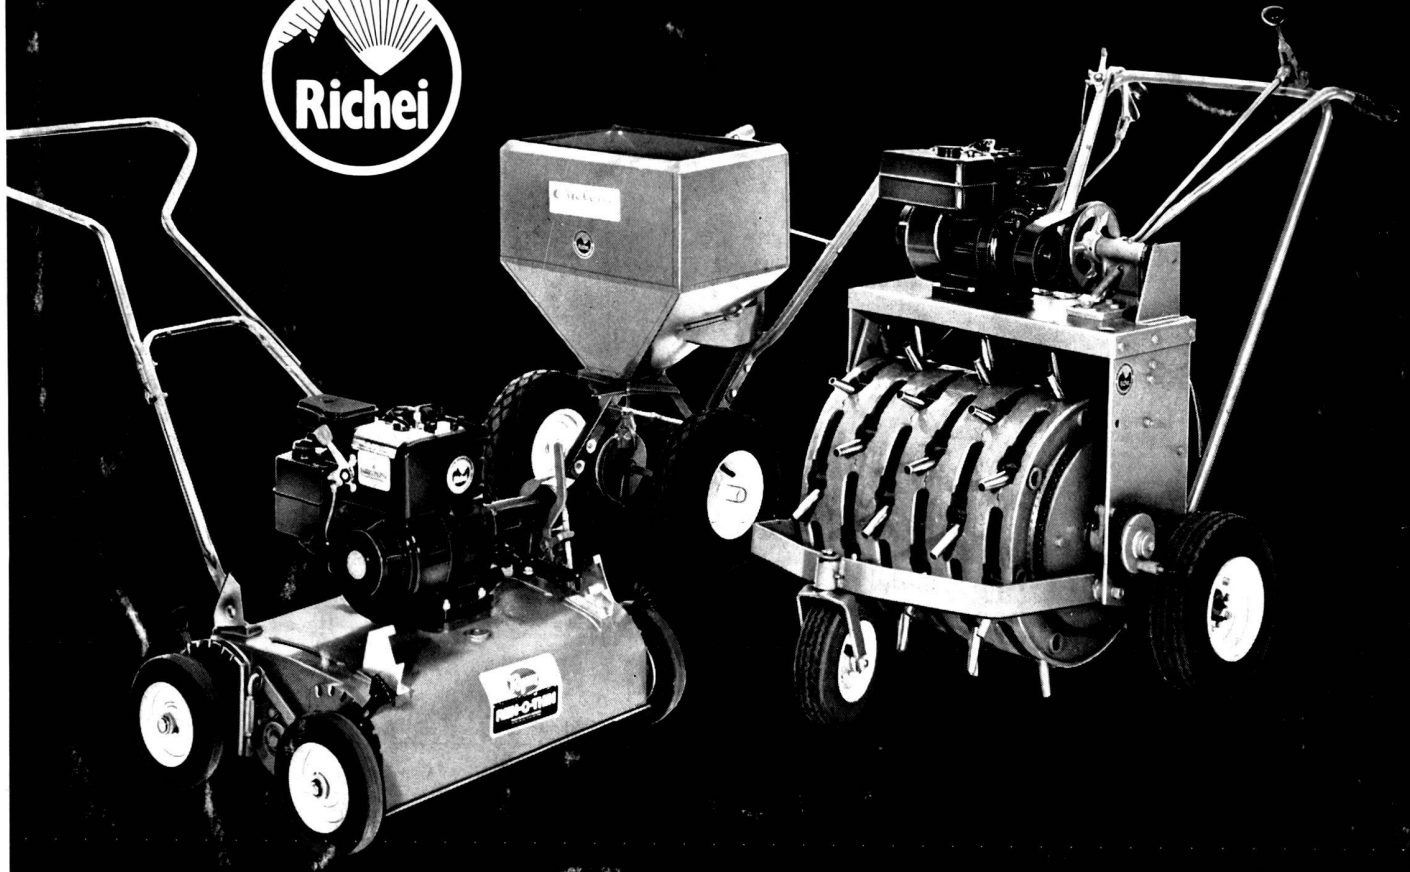

Eine gute Rasenpflegemaschine kann Wunder wirken.

Achten Sie bei der Wahl auf dieses Zeichen

Rasenpflege ist nicht nur Rasenmähen. Um einen wirklich schönen und gesunden Rasen zu erhalten, ist es nötig, dass der Boden auch entsprechend bearbeitet wird. Er will aerifiziert, verticutiert, gedüngt, gereinigt und – wenn nötig – auch ausgebessert werden.

Der Fachmann weiss, dass die richtige Rasenpflege- oder Bodenbearbeitungsmaschine Wunder wirkt.

Ryan Ren-O-Thin

Verticutiermaschine als Stossmodell. Durch die drehenden Messer wird die Maschine beinahe von selbst vorwärts bewegt. Arbeits-

breite 46 cm, verstellbare Tiefenwirkung bis 5 mm.

Cyclone 100

Kreiseldüngerstreuer, Stossmodell für größere Anlagen. Streubreite 3,6 m, Behälterkapazität ca. 45 kg. Dieser Kreiseldüngerstreuer ist auch als Anhängermodell erhältlich.

Ryan Motoraire

Motorangetriebene Aerifiziermaschine für mittlere Rasenflächen. Die beweglichen Löffel stechen in einem Abstand von 13 cm regelmässig in den Boden. Arbeitsbreite 50 cm, pro m² ca. 60 Einstiche.

Otto Richei AG

5401 Baden, Telefon 056/83 14 44
1181 Saubraz VD, Telefon 021/74 30 15

Senden Sie uns Unterlagen über die Richei-Rasenpflegemaschinen:

Name/Firma

Strasse

PLZ/Ort

A

OR-S 710