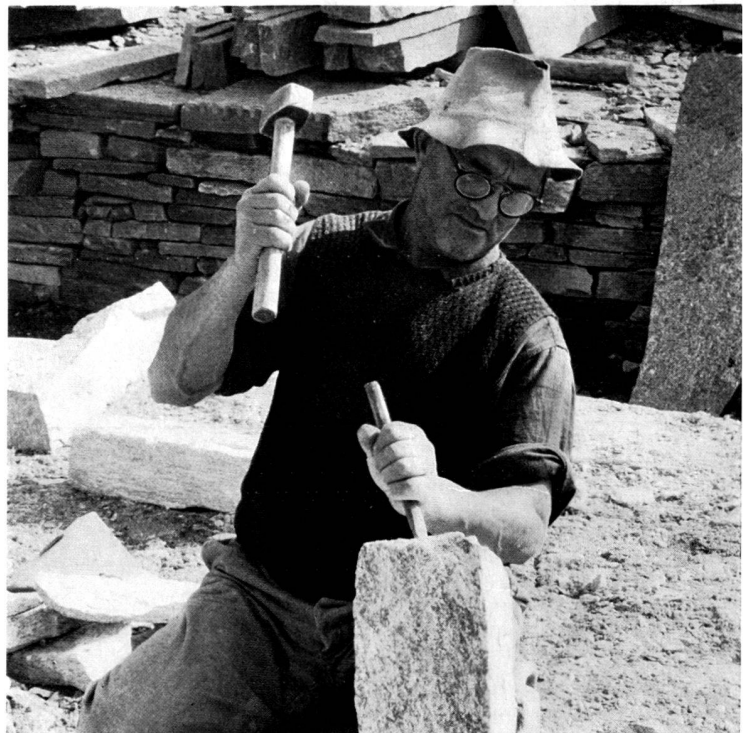

Alle Natursteine

Grosses Lager in Zürich-Tiefenbrunnen

Eckardt Natursteine AG Zürich

Seefeldstrasse 198, Telefon 051 / 32 66 09