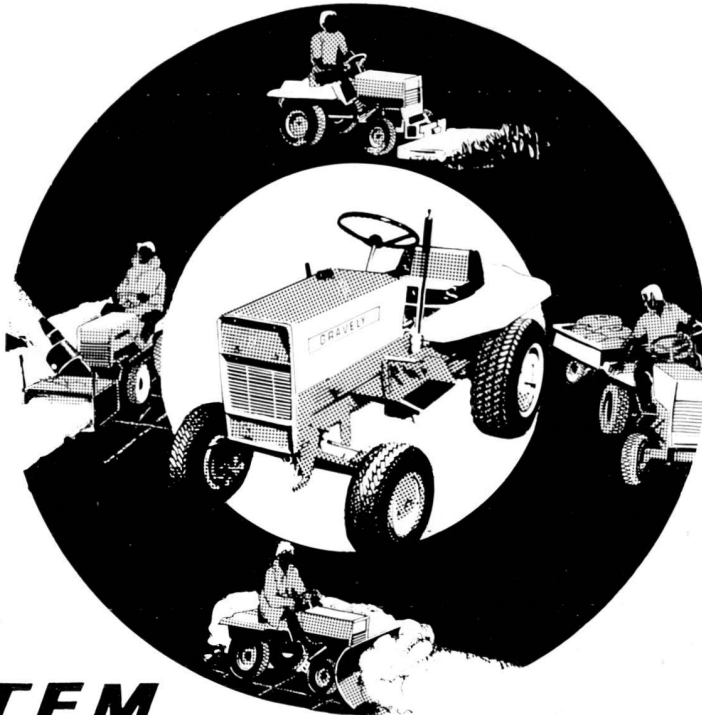

Der ideale Allzweck-Kleintraktor

Der kräftige 14-PS-Motor ist mit einem GRAVELY-SWIFTAMATIC 8-Gang-Getriebe, 4 Vorwärts- und 4 Rückwärtsgängen ausgerüstet. Alle seine Zusatzgeräte, wie Rasenmäher, Schneepflug, Schneefräse etc. lassen sich sehr einfach am Traktor anbringen. Besondere Merkmale sind die sehr solide Bauart und hohe Leistungsfähigkeit sämtlicher Zusatzgeräte. Für gut funktionierenden Service wird garantiert. Verlangen Sie Prospekte oder Vertreterbesuch.

Generalvertretung:
W. Mahler,
Spezialwerkstätte
8912 Obfelden,
Tel. 051 - 99 41 91

GRAVELY SYSTEM

Zu wenig zum Pflügen
zu viel für den Spaten

Warum nicht einfach fräsen? Mit der neuen Tieffräse AM 30 von Aebi Burgdorf. AM 30 ist eine leistungsstarke Universalmaschine mit 6 Vorwärtsgängen, darunter einem Kriechgang, Differential mit Sperre, 10-PS-Motor (Benzin oder Diesel). Sie leistet auch im Winter (mit Schneepflug und Schneeschleuder) gute Dienste.

breite 46 cm, verstellbare Tiefenwirkung bis 5 mm.

Cyclone 100

Kreiseldüngerstreuer, Stossmodell für größere Anlagen. Streubreite 3,6 m, Behälterkapazität ca. 45 kg. Dieser Kreiseldüngerstreuer ist auch als Anhängermodell erhältlich.