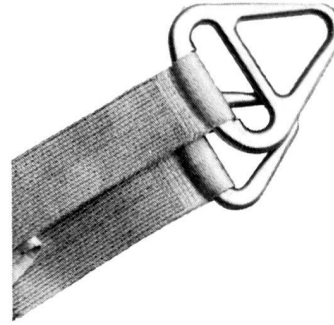

beton a.g.

WERK FÜR BETONWAREN
2542 PIETERLEN / BEI BIEL

Werk Pieterlen
☎ 032/8715 34

Werk Grenchen
☎ 065/8 50 55

**RISS
HICKORY-Hebegurten**