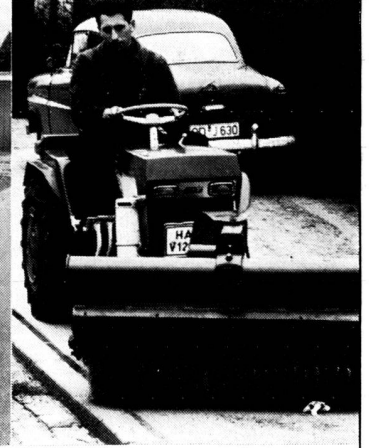

Hako-Trac mit hydraulisch
auszuhebender Frontkehr-
maschine 120 cm breit,
8000 m²/h, sehr gut geeignet
für alle Arbeiten rund um die
Fabrik.

BON

Gewünschtes ankreuzen und senden an:
WEGA Maschinen+Werkzeuge AG 6210 Sursee Tel. 045 / 4 45 45

Wir wünschen: ☐ Ausführliche Dokumentation ☐ Offerte für Industrie-Leasing
☐ Referenzliste ☐ Flipper, Hamster
☐ Probeinsatz ☐ Jonas, Trac

Adresse: _____

Hako

hält unsere Strassen und Plätze sauber!