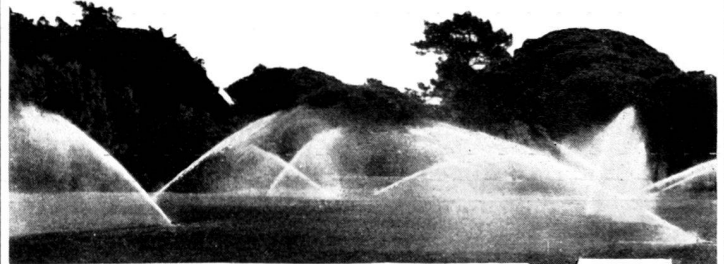

Generalvertreter für die Schweiz: ROMAG Röhren und Maschinen AG., Abt. Landtechnik, Verkaufsbüro Freiburg, Telefon 037 / 2 95 15