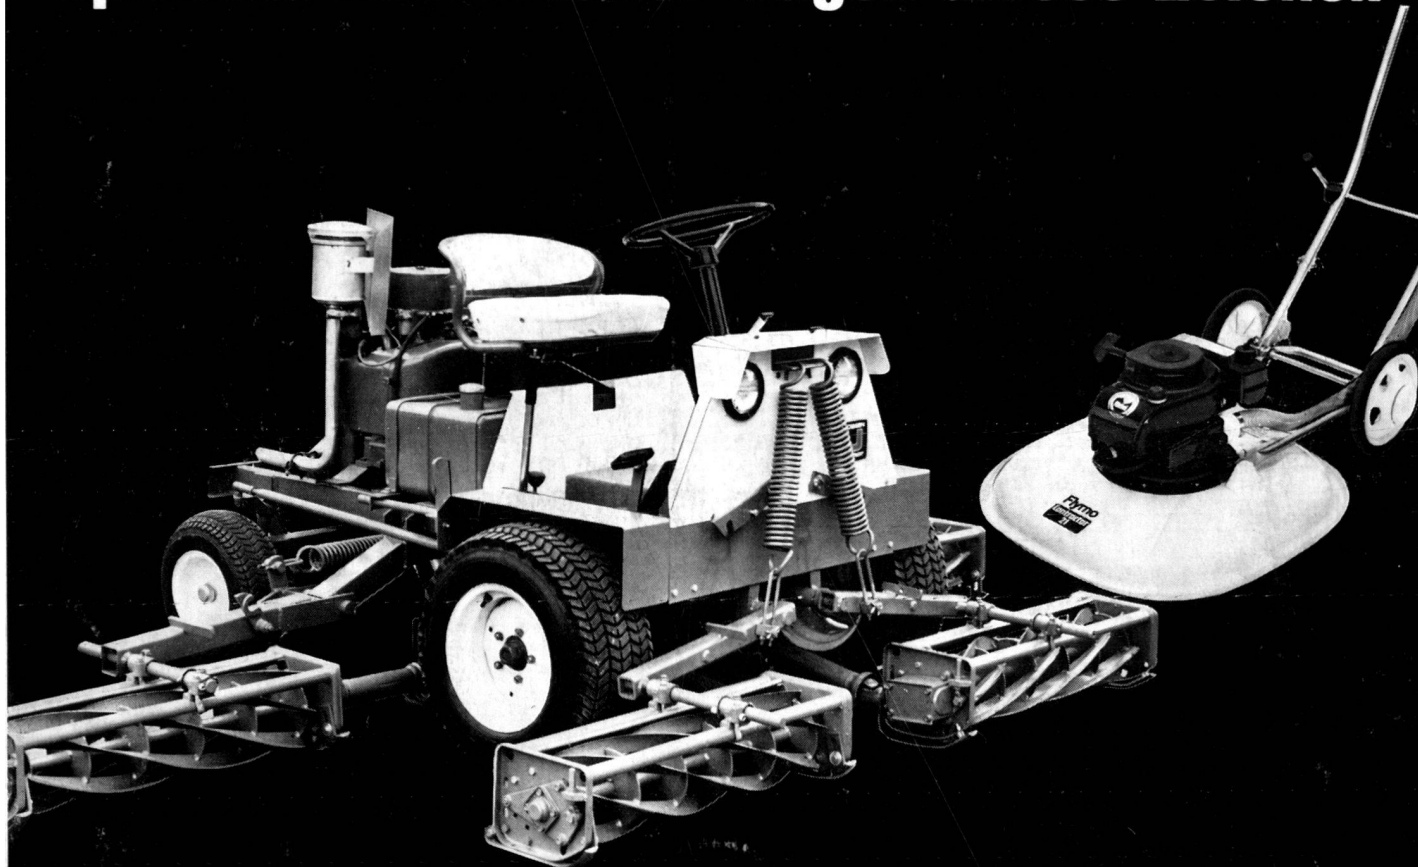

Für spezielle Rasen, den speziellen Mäher.

Spezielle Rasenmäher tragen dieses Zeichen

Spezielle Rasen können zum Beispiel aussergewöhnlich gross oder ungewöhnlich hügelig sein. Der richtige Rasenmäher wird mit diesen Problemen immer fertig, sodass Sie mit Rasen mähen früher fertig werden.

Jacobsen Super Turf King

Ein neuer Spindelmäher mit 5 Schnitteinheiten, dem auch die grösste Fläche keinen Eindruck macht. Schnittbreite 338 cm, Mähleistung bis 20000 m² pro Stunde.

18-PS-Viertakt-Kohlermotor, stufenlos ver-

stellbarer Vorwärtsgang bis 20 km/h und Rückwärtsgang, differentialer Antrieb, Ballonbereifung, abgefederter, gepolsterter und verstellbarer Führersitz.

Flymo Kontraktor 21"

Der Luftkissenmäher, der hohem und zähem Gras auch an Hügeln und Böschungen gewachsen ist. Der Flymo Kontraktor 21" ist mit einem ausfahrbaren Drei-Stufen-Fahrwerk versehen, dank dem auch höchstes Gras mühelos geschnitten werden kann. 5-PS-Zweitakt-Kirbymotor. Arbeitsbreite 53 cm.

Otto Richei AG

5401 Baden, Telefon 056/83 14 44
1181 Saubraz VD, Telefon 021/74 30 15

Wir wünschen ein unverbindliches Gespräch*/Unterlagen* über spezielle Rasenmäher
*Zutreffendes bitte unterstreichen

A

Firma

Strasse

PLZ/Ort

OR-S 708