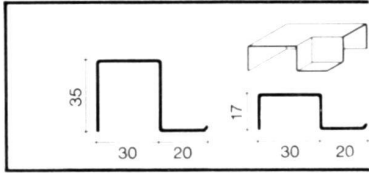

Einfach und wirtschaftlich
Die optima-Dachgartenelemente aus **Ciernit** gestatten eine den Platzverhältnissen entsprechende, individuelle Gestaltung je-

des Dachgartens. Die Elemente sind in kürzester Zeit verlegt – der optima-Dachgarten kann u. U. schon in einem Tag fixfertig sein.

Sauber und leicht
optima-Dachgartenelemente bilden eine saubere Einfassung des Erdreiches. Die Verwendung von optima-Universalerde und **Leca** erlaubt eine wesentlich dünnere Erdschicht als üblich. Die Belastung des Daches verringert sich auf ca. 26 kg/m².

optima Dachgarten

die einfachste,
sauberste, leichteste,
wirtschaftlichste
und schönste Lösung.

Ein optima-Dachgarten ist ein individueller Dachgarten zu vernünftigem Preis.

Schön und wohnlich
Der optima-Dachgarten bietet allen Pflanzen, wie Klein- und Grossträuchern, anspruchsvollen Stauden, Sommerflor und auch dem Rasen die optimalen Lebensbedingungen. Darum gedeihen in jedem optima-Dachgar-