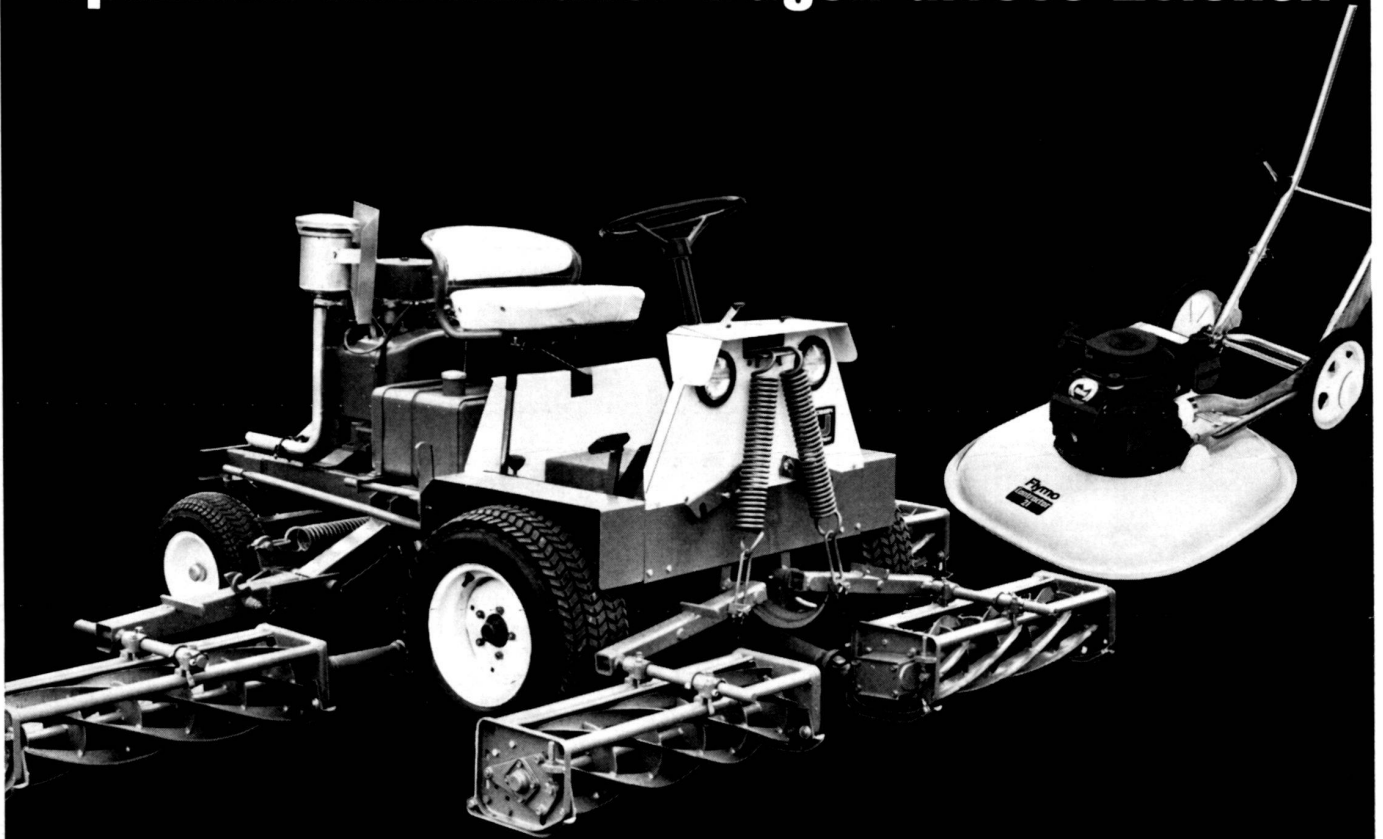

Für spezielle Rasen, den speziellen Mäher.

Spezielle Rasenmäher tragen dieses Zeichen

Spezielle Rasen können zum Beispiel aussergewöhnlich gross oder ungewöhnlich hügelig sein. Der richtige Rasenmäher wird mit diesen Problemen immer fertig, sodass Sie mit Rasen mähen früher fertig werden.

Jacobsen Super Turf King

Ein neuer Spindelmäher mit 5 Schnitteinheiten, dem auch die grösste Fläche keinen Eindruck macht. Schnittbreite 338 cm, Mähleistung bis 20000 m² pro Stunde.

18-PS-Viertakt-Kohlermotor, stufenlos ver-

stellbarer Vorwärtsgang bis 20 km/h und Rückwärtsgang, differentialer Antrieb, Ballonbereifung, abgefederter, gepolsterter und verstellbarer Führersitz.

Flymo Kontraktor 21"

Der Luftkissenmäher, der hohem und zähem Gras auch an Hügeln und Böschungen gewachsen ist. Der Flymo Kontraktor 21" ist mit einem ausfahrbaren Drei-Stufen-Fahrwerk versehen, dank dem auch höchstes Gras mühelos geschnitten werden kann. 5-PS-Zweitakt-Kirbymotor. Arbeitsbreite 53 cm.

Otto Richei AG

5401 Baden, Telefon 056/83 14 44
1181 Saubraz VD, Telefon 021/74 30 15

Wir wünschen ein unverbindliches Gespräch*/Unterlagen* über spezielle Rasenmäher
*Zutreffendes bitte unterstreichen

A

Firma

Strasse

PLZ/Ort

OR-S 708