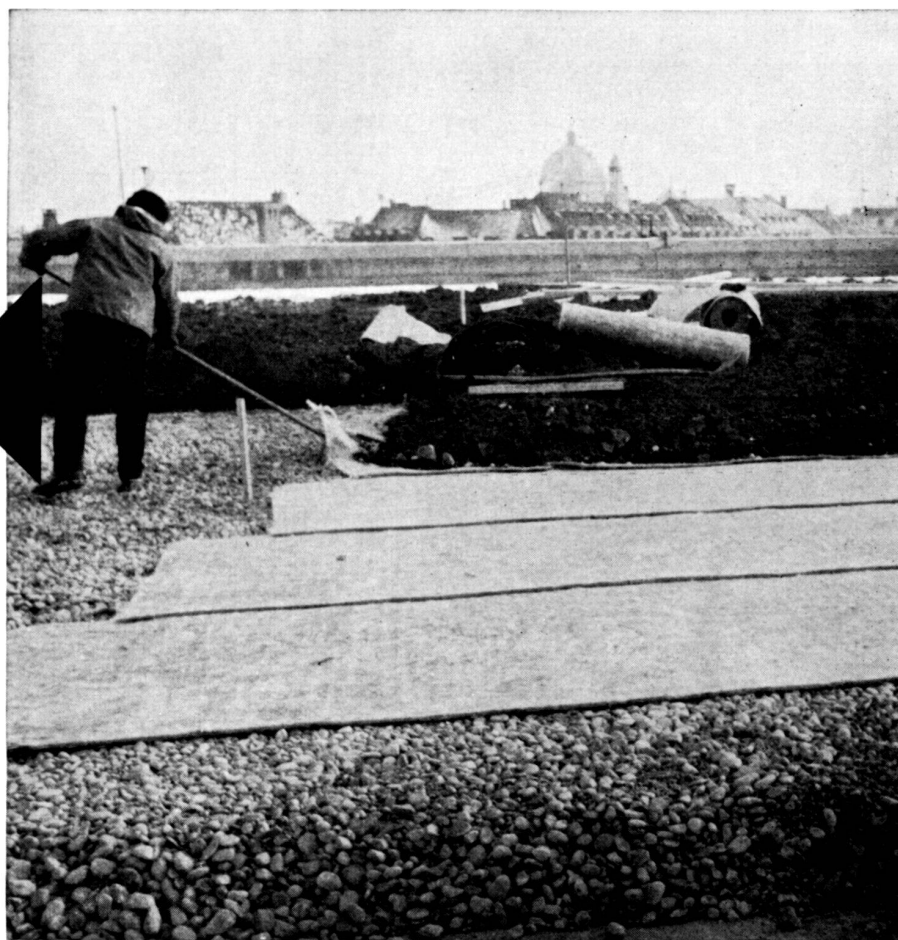

# Dachgärten und Garten-Terrassen

mit dem neuen **VETROFLEX-Filz FT**

Glasfasern-Filz: anorganisch, unverrottbar.  
Verhindert Ausschwemmen der Humusschicht.  
Reguliert den Wasserabfluss in idealer Weise.