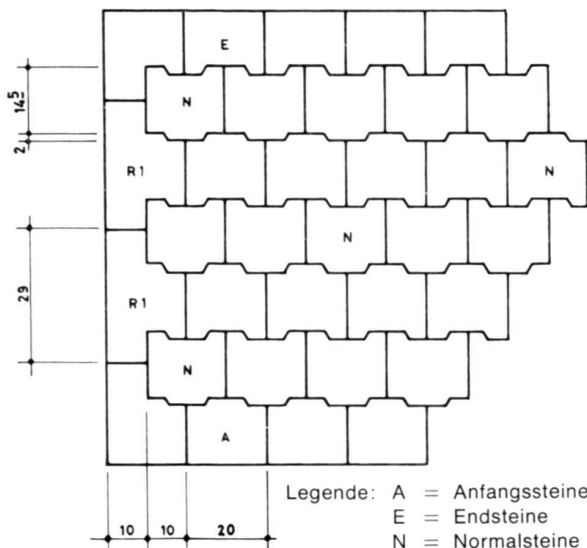

CK-Block-Betonpflastersteine

Masse