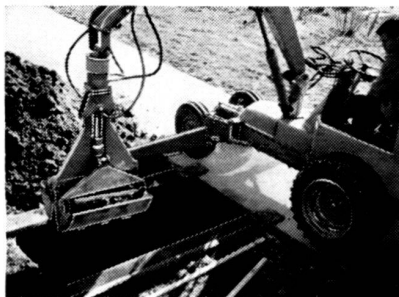

## Grab-Aushubmaschine GAMA

Der neue selbstfahrende Hydraulik-Schmalspur-Bagger für er Friedhofwege, der rationell, arbeitskräftesparend und sch Grabstätten aushebt. Eignet sich auch vorzüglich für die Durchführung von Erdbewegungsarbeiten, Aufladen von Erde, Sch usw., Grabenöffnen für Drainagen usw. Er ist kipp- und standf auch mit Doppelbereifung lieferbar und ausserdem sehr preisw