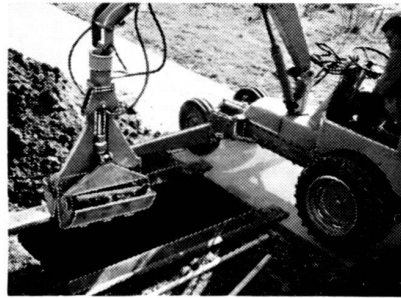

Grab-Aushubmaschine GAMA 1

Der neue selbstfahrende Hydraulik-Schmalspur-Bagger für enge Friedhofwege, der rationell, arbeitskräftesparend und schnell Grabstätten aushebt. Eignet sich auch vorzüglich für die Durchführung von Erdbewegungsarbeiten, Aufladen von Erde, Schnee usw., Grabenöffnen für Drainagen usw. Er ist kipp- und standfest, auch mit Doppelbereifung lieferbar und ausserdem sehr preiswert.