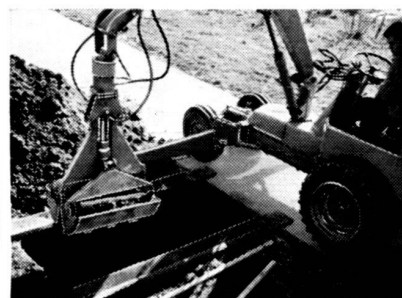

## Grab-Aushubmaschine GAMA

**Eberhardt**

Der neue selbstfahrende Hydraulik-Schmalspur-Bagger für Friedhofwege, der rationell, arbeitskräftesparend und schnell Grabstätten aushebt. Eignet sich auch vorzüglich für die Durchführung von Erdbewegungsarbeiten, Aufladen von Erde, Schluff usw., Grabenöffnen für Drainagen usw. Er ist kipp- und stanc auch mit Doppelbereifung lieferbar und ausserdem sehr preis