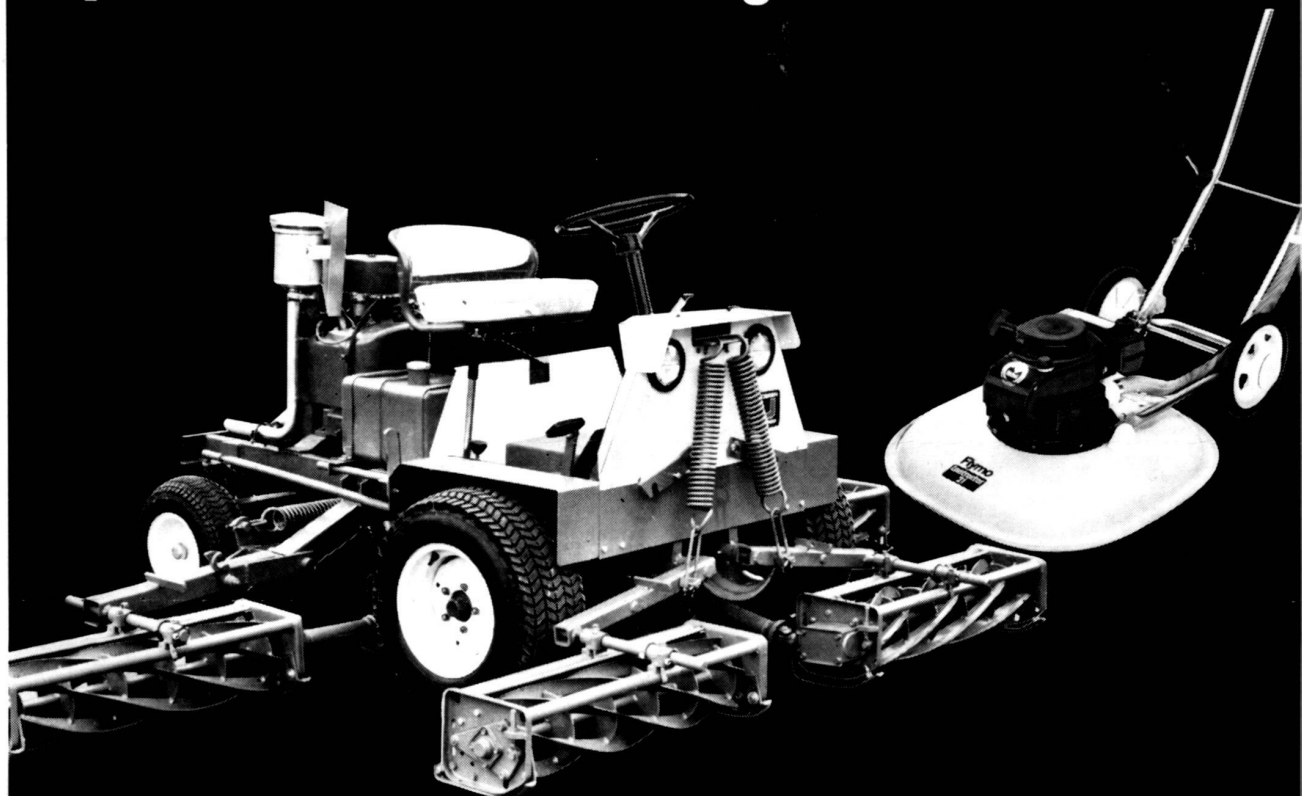

Für spezielle Rasen, den speziellen Mäher.

Spezielle Rasenmäher tragen dieses Zeichen

Spezielle Rasen können zum Beispiel aussergewöhnlich gross oder ungewöhnlich hügelig sein. Der richtige Rasenmäher wird mit diesen Problemen immer fertig, sodass Sie mit Rasen mähen früher fertig werden.

Jacobsen Super Turf King

Ein neuer Spindelmäher mit 5 Schnitteinheiten, dem auch die grösste Fläche keinen Eindruck macht. Schnittbreite 338 cm, Mähleistung bis 20000 m² pro Stunde.

18-PS-Viertakt-Kohlermotor, stufenlos ver-

stellbarer Vorwärtsgang bis 20 km/h und Rückwärtsgang, differentialer Antrieb, Ballonbereifung, abgefederter, gepolsterter und verstellbarer Führersitz.

Flymo Kontraktor 21"

Der Luftkissenmäher, der hohem und zähem Gras auch an Hügeln und Böschungen gewachsen ist. Der Flymo Kontraktor 21" ist mit einem ausfahrbaren Drei-Stufen-Fahrwerk versehen, dank dem auch höchstes Gras mühelos geschnitten werden kann. 5-PS-Zweitakt-Kirbymotor. Arbeitsbreite 53 cm.

Otto Richei AG

5401 Baden, Telefon 056/83 14 44
1181 Saubraz VD, Telefon 021/74 30 15

Wir wünschen ein unverbindliches Gespräch*/Unterlagen* über spezielle Rasenmäher
*Zutreffendes bitte unterstreichen

Firma

Strasse

PLZ/Ort

A
OR-S 708