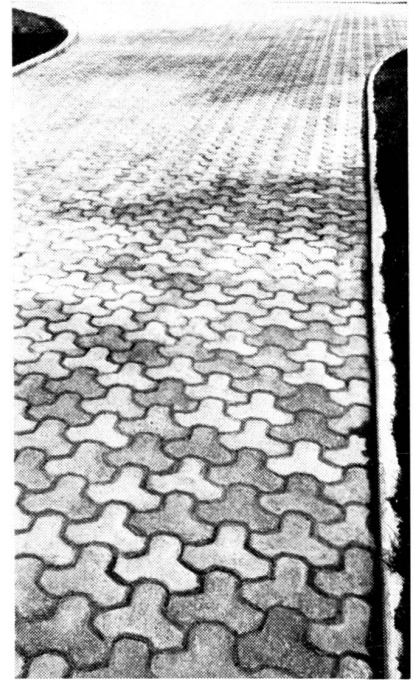

WB-Pflasterstein-Verbundstein

6 cm und 8 cm stark

1. **Solid:** Einwandfreier Verbund, günstige Druckverteilung, hohe Druck- und Biegezugfestigkeit
2. **Formschön:** Lebendiges Bild, ansprechende Struktur
   Optimale, geschlossene Fläche
3. **Zweckmässig:** Griffige Oberfläche, geringer Unterhalt
   Verlegen: Kinderleicht
4. **Wirtschaftlich:** Schnelles und billiges Verlegen, handlich
   Wiederverwendbar