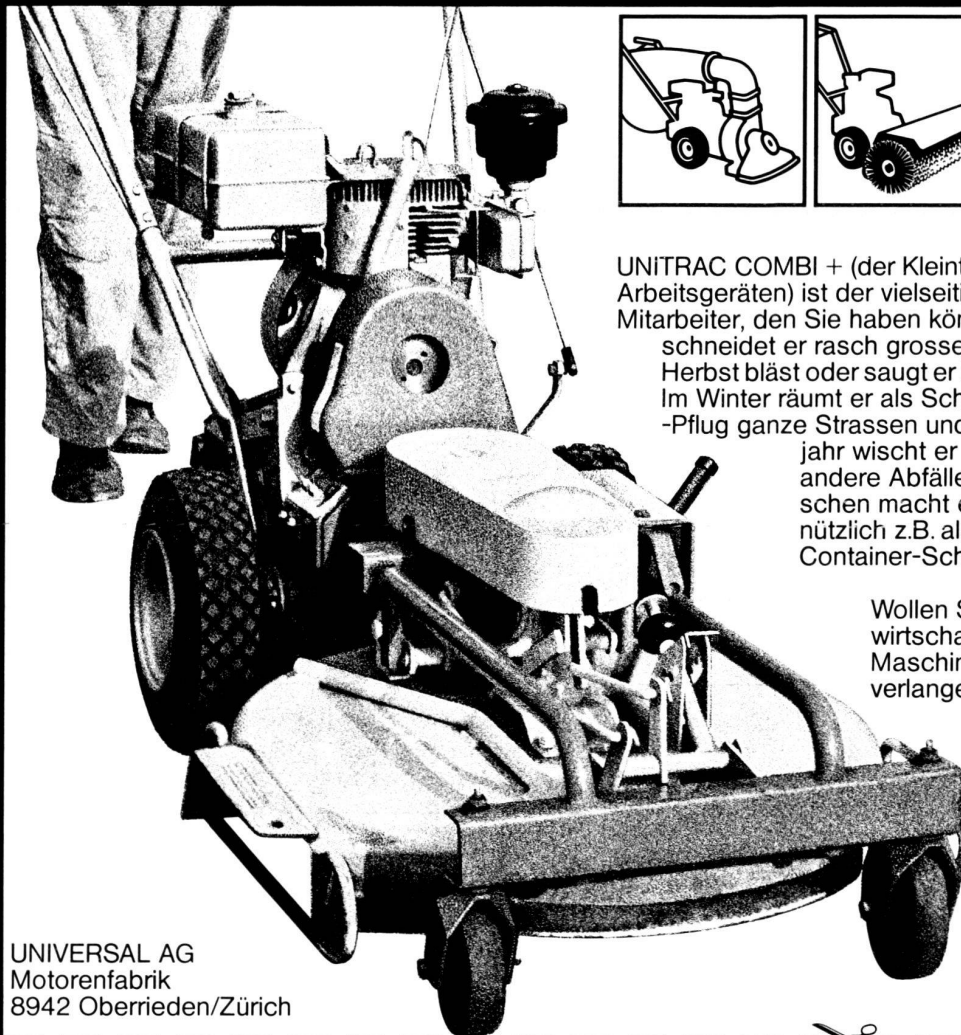

UNITRAC COMBI +

Die Investition für 4 Jahreszeiten

UNITRAC COMBI + (der Kleintraktor mit vielen Arbeitsgeräten) ist der vielseitigste und fleissigste Mitarbeiter, den Sie haben können: Im Sommer schneidet er rasch grosse Rasenflächen. Im Herbst bläst oder saugt er Parkanlagen sauber. Im Winter räumt er als Schneeschleuder oder -Pflug ganze Strassen und Plätze frei. Im Frühjahr wischt er Strassensplitt und andere Abfälle zusammen. Dazwischen macht er sich als «Interner» nützlich z.B. als Abfallsauger oder Container-Schlepper usw.