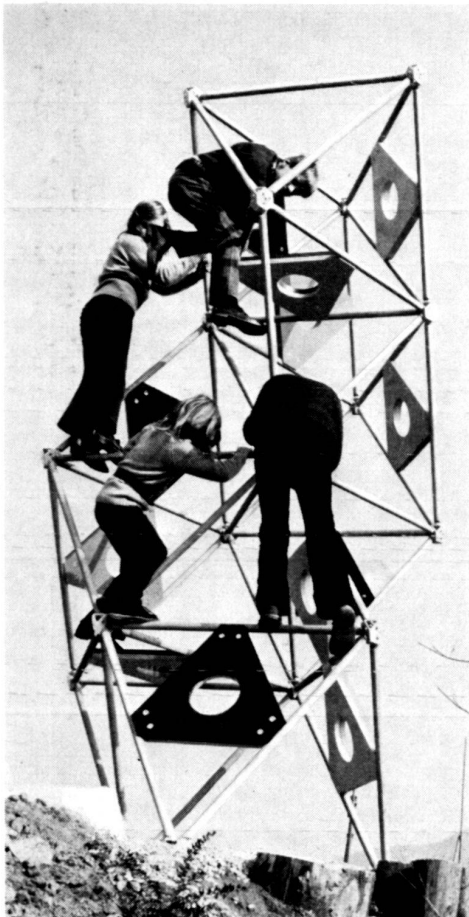

BIMBO-Spielstrukturen

Basierend auf zwei Grundelementen lassen sich mit dem verblüffenden BIMBO-System verschiedenste Geräte bauen. Unbeschränkt sind die Aus- und Umbaumöglichkeiten.

BIMBO Kindergarten- und Spielplatzgeräte • Gartenbänke • Schwimmbadzubehör • Turngeräte für Turnhallen und Sportanlagen • Turnhallen-Trennwände • Teleskop-Tribünen

Sportgeräte Otto Hinnen

Geissensteinring 26, 6005 Luzern, Telefon 041 44 42 62

- ☐ Bitte senden Sie uns Ihren Prospekt über die BIMBO-Spielstrukturen.
- ☐ Bitte rufen Sie uns an für eine unverbindliche Besprechung.

Name _____

Strasse _____

Plz/Ort _____

Telefon _____

Einsenden an: Sportgeräte Otto Hinnen, Geissensteinring 26, 6005 Luzern