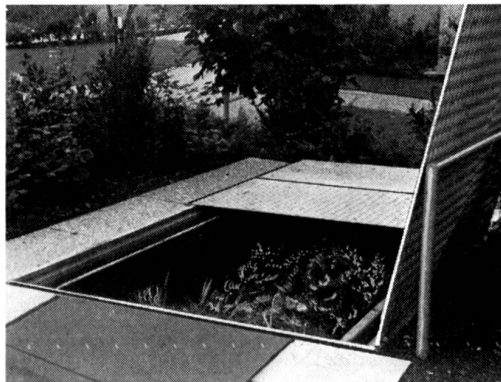

Strassenreinigungsdienste, Zivilschutzanlagen, Spitäler, Wohnsiedlungen, Camping-Plätze. Der Standort kann jederzeit an einen neuen Platz verlegt werden.