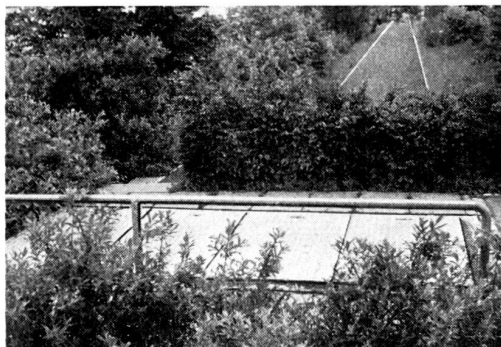

Schulhäuser, Friedhöfe, Strassenwesens, Sport- und Freizeitanlagen, Badeanstalten. Die SM-Beton-Muldengruben sind ästhetisch, sauber, wirtschaftlich, hygienisch, beheben grosse Unfallgefahren, beheben Umweltverschmutzung.