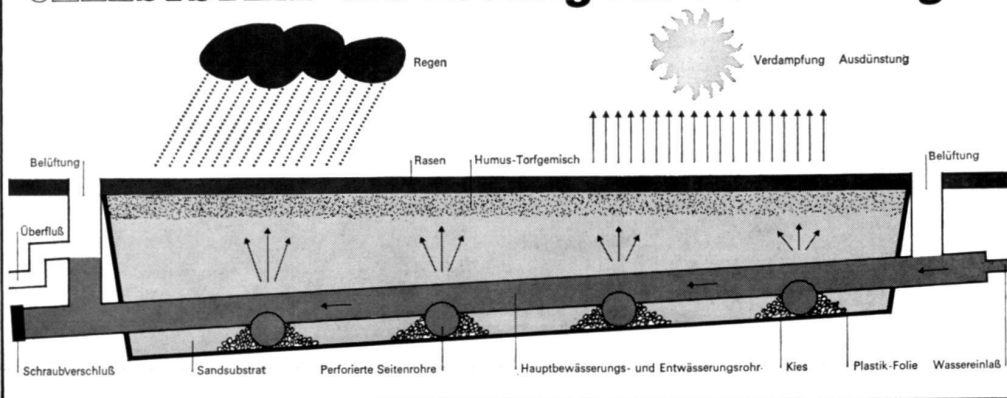

CELLSYSTEM® die Lösung für den heutigen Sportplatzbau

Ich bin interessiert, mehr über das CELLSYSTEM zu erfahren. Bitte senden Sie mir unverbindlich Ihre farbige Dokumentation.

Name: _____

Adresse: _____