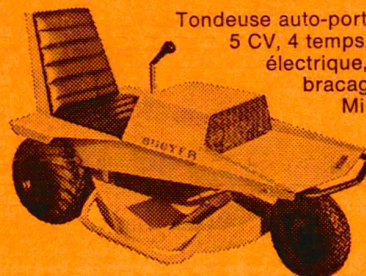

Elektrochemie Turgi

5300 Turgi

Telefon (056) 315 33

BOUYER Motoculteurs — Manutention — Tondeuses etc. pour amateurs et professionnels

Le Bouyer T.52 à la fonction de pous-seur et de tracteur à attelage instan-tané — Equipements multiples tels que benne, remorque, balayeuse, tondeuse etc. Moteur BERNARD W 239, 4 temps 6 vitesses avant, 3 vitesses arrière — Blocage du différentiel — En option centrale hydraulique 170 atm — NOU-VAUTE: benne à versement des 3 côtés.

Tondeuse auto-portée
5 CV, 4 temps, démarreur
électrique, rayon de
bracage 0,80 cm.
Mini-tracteur et autres
modèles de
tondeuses.

**Renseignements, démonstration, étude et documentation chez tous les agents BOUYER
Importateur Général J. C. CHALUT, 1254 JUSSY/GE. 022/59 14 30**