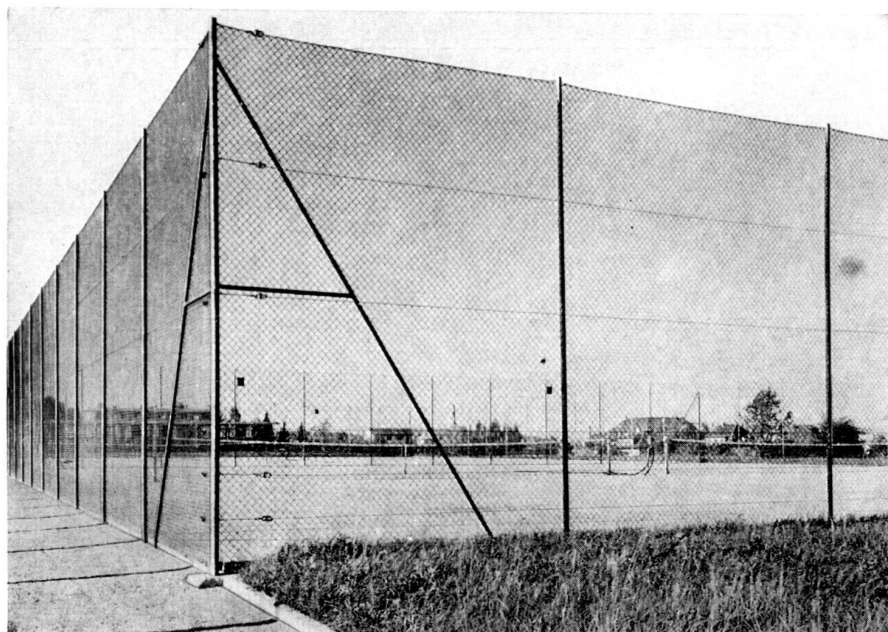

G. Bopp + Co.

Metallgewebe- und Drahtwarenfabrik
Bachmannweg 20

Zürich

Telefon 01 / 57 08 80

Einzäunungen

aus Drahtgeflecht

für
öffentliche Anlagen
Sportplätze
private Grundstücke
Fabrikareale
Wildschutzzäune usw.

Rasenraster – Rasenstein

60 × 40 × 12 cm

für Parkplätze, Garagezufahrten, Rasenwege,
Abstellplätze, Anpflanzungen bei Treppen-
häusern

für Böschungsbefestigungen, Bach- und Fluss-
verbauungen, Bankettbefestigungen

Schutz der Landschaft, Rasen in Beton, sauber
und solid.

STEINAG
AG FÜR STEININDUSTRIE

6362 ROZLOCH 041 61 15 14
6000 LUZERN 041 22 95 63