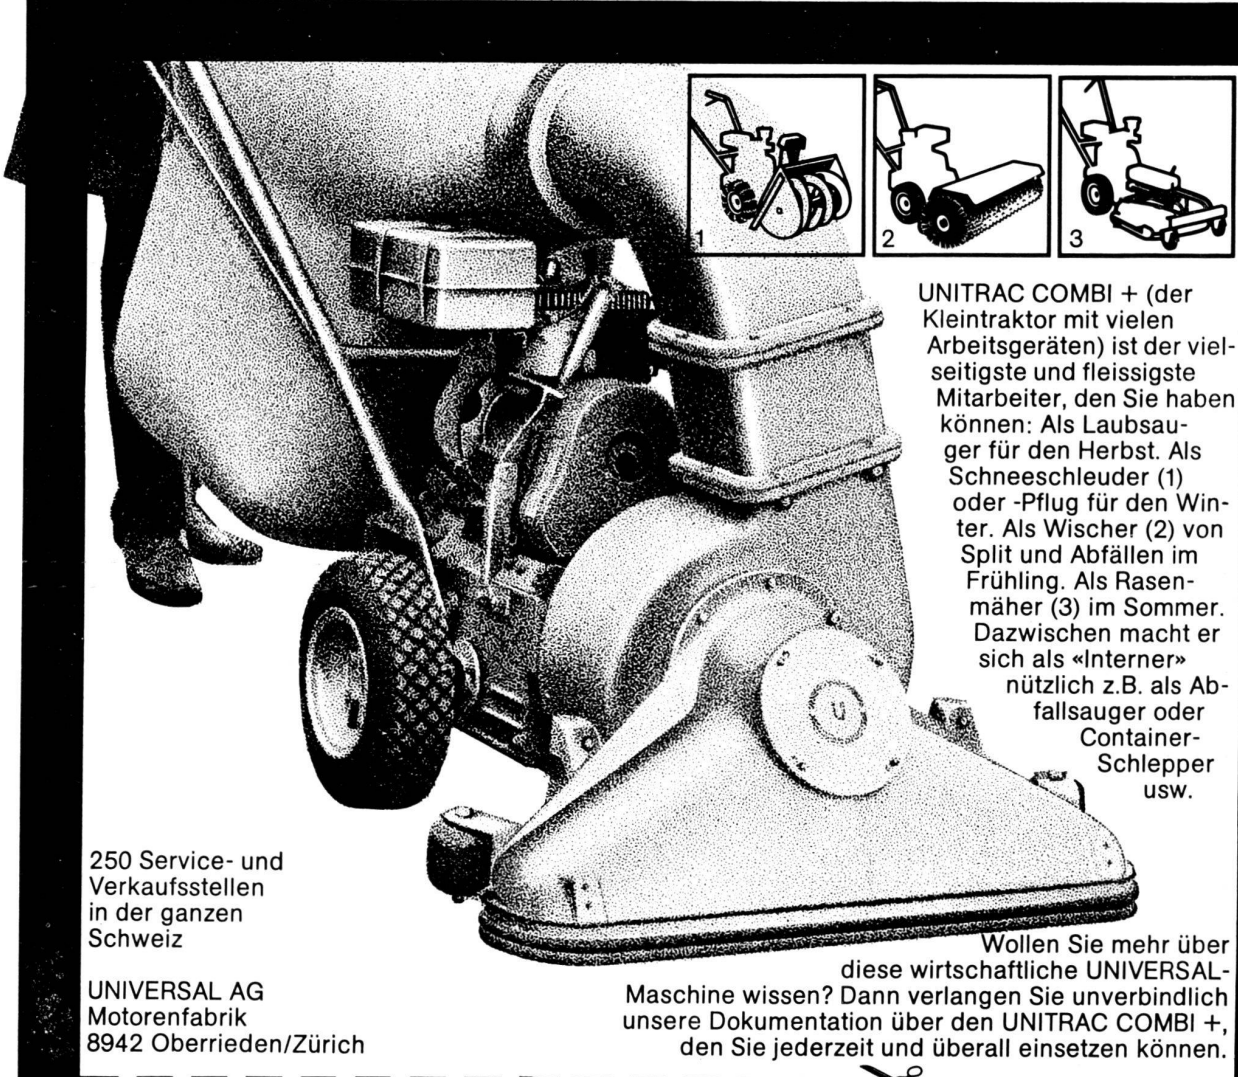

Schutz der Landschaft, Rasen in Beton, sauber
und solid.

STEINAG
AG FÜR STEININDUSTRIE

6362 ROZLOCH 041 61 15 14
6000 LUZERN 041 22 95 63

UNITRAC COMBI +

Die Investition für 4 Jahreszeiten

UNITRAC COMBI + (der Kleintraktor mit vielen Arbeitsgeräten) ist der vielseitigste und fleissigste Mitarbeiter, den Sie haben können: Als Laubsauger für den Herbst. Als Schneeschleuder (1) oder -Pflug für den Winter. Als Wischer (2) von Split und Abfällen im Frühling. Als Rasenmäher (3) im Sommer. Dazwischen macht er sich als «Interner» nützlich z.B. als Abfallsauger oder Container-Schlepper usw.