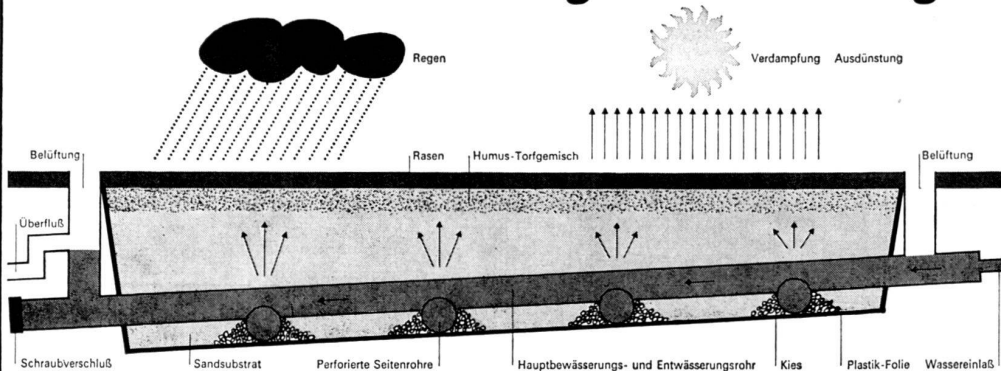

Die Bodenfräse

SIMAR

bietet viele
Anwendungs-
möglichkeiten

Ohne Schraubenschlüssel wechseln Sie die Arbeitsgeräte aus: Bodenfräse, Hacke, Pflug, Mähbalken, Rasenmäher, Anhänger, Schneefräse, Schneeräumschild, Baumspritzausrüstung usw. Die sprichwörtlich robuste Kombimaschine für Gartengestaltung und Unterhalt durchs ganze Jahr.

50 Jahre Erfahrung in Gartenbau-Maschinen.
Schweizer Qualitätsprodukt.

SIMAR GENF

Chemin de la Marbrerie 1, 1227 Carouge-Genève,
☎ 022 42 23 66

CELLSYSTEM® die Lösung für den heutigen Sportplatzbau

Ich bin interessiert, mehr
über das CELLSYSTEM zu
erfahren. Bitte senden Sie
mir unverbindlich Ihre far-
bige Dokumentation.