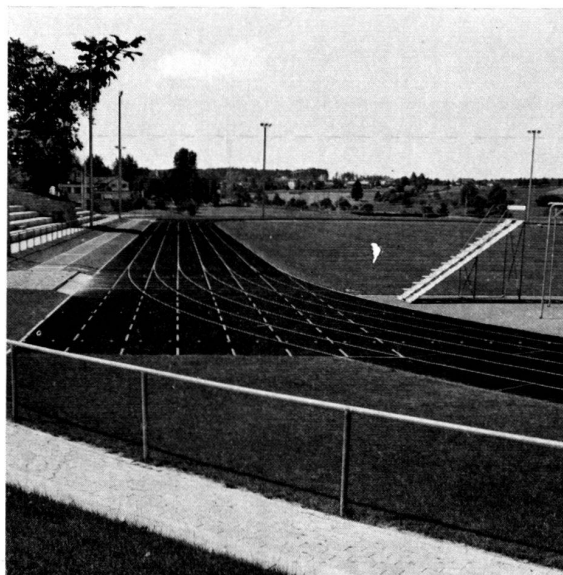

**H. und K. Walder**  
4132 Muttenz

Tel. 061/41 24 24 und 42 71 42

Führender Betrieb mit 40 Hektar Baumschulen für Forstpflanzen — Wildgehölze —  
Heckenpflanzen — Wildrosen — Weiden

**RUB  
TAN**

RUB TAN Sportplatzbeläge sind elastisch, witterungsbeständig, abriebfest, rutschticher und wartungsfrei. RUB TAN wird als Verschleisschicht ein- oder mehrschichtig, 3-5 mm stark auf RUB KOR eingebaut.

**RUB  
KOR**

RUB KOR Sportplatzbeläge sind elastisch und witterungsbeständig, eine 25 mm dicke Schicht aus Bitumen, Kork und Gummi wird mit roter oder grauer Schlämme versiegelt.

Die Kombination RUB KOR und RUB TAN kann in bezug auf Elastizität, Struktur und Farbe allen Sportarten, wie Schulsport, Leichtathletik, Ball-, Turn- und Tennissport angeglichen werden.