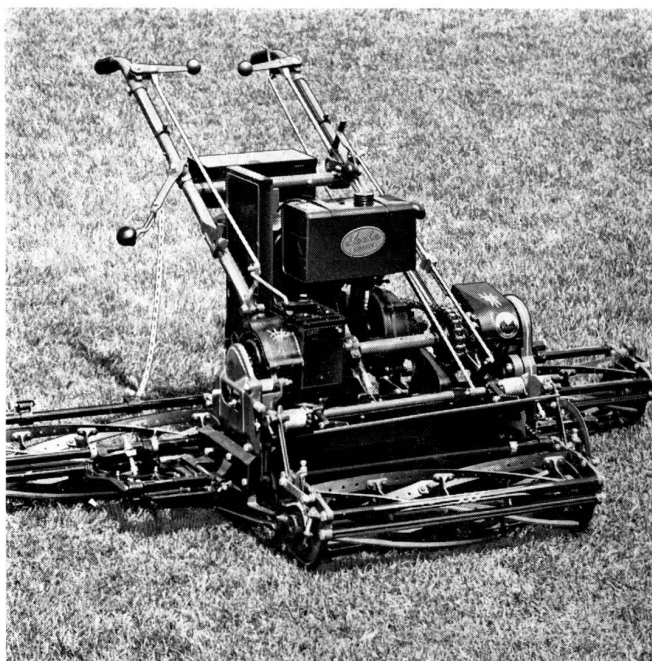

Leistungsfähig rasenmähen

Mit wenig Zeit- und Personalaufwand rasch und sauber rasenmähen – das ist das Problem, das heute gelöst werden will. Meistens ist es Sache der richtigen Maschinenwahl. Sie richtet sich nach der Aufgabe, nach der Beschaffenheit des Rasens und des Geländes. Nur der Fachmann kann hier richtig entscheiden.

Locke

Der leise Spindelmäher für höchste Ansprüche. Nur wer das Schnittresultat gesehen hat oder selber mit einem Locke-Mäher arbeitet, kann dies beurteilen.

Bunton

Ein leistungsfähiger Rotarymäher, der sogar Buschwerk schneiden würde. Unverwüstlich und leicht zu handhaben, Einzelradantrieb, 7 Vorwärtsgänge.

Jacobsen Super Turf King

Der Rasenmäher, dem die grösste Fläche keinen Eindruck macht. Er mäht in der Stunde über 15000 m². Die fünf Mäheinheiten sind einzeln einsetzbar. Mit dem hydrostatischen Getriebe und dem elektrischen Starter ist er leicht zu bedienen und auch an Hanglagen äusserst leistungsfähig.

**Leistungsfähige
Rasenmäher
tragen dieses Zeichen**

Richei hat beides: Spezialisten, die über Rasen Bescheid wissen und die grösste Auswahl an Rasenpflegemaschinen, die den verschiedensten Anforderungen entsprechen. Verlangen Sie ausführliche Unterlagen über leistungsfähige Rasenmäher.

OR-S 318

Otto Richei AG

5401 Baden, Telefon 056/83 14 44 1181 Saubraz VD, Telefon 021/74 30 15