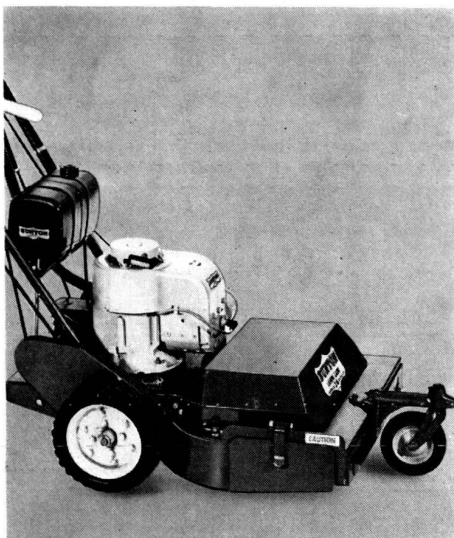

Leistungsfähig rasenmähen

Mit wenig Zeit- und Personalaufwand rasch und sauber rasenmähen – das ist das Problem, das heute gelöst werden will. Meistens ist es Sache der richtigen Maschinenwahl. Sie richtet sich nach der Aufgabe, nach der Beschaffenheit des Rasens und des Geländes. Nur der Fachmann kann hier richtig entscheiden.

Locke

Der leise Spindelmäher für höchste Ansprüche. Nur wer das Schnittresultat gesehen hat oder selber mit einem Locke-Mäher arbeitet, kann dies beurteilen.

Bunton

Ein leistungsfähiger Rotarymäher, der sogar Buschwerk schneiden würde. Unverwüstlich und leicht zu handhaben, Einzelradantrieb, 7 Vorwärtsgänge.

Jacobsen Super Turf King

Der Rasenmäher, dem die grösste Fläche keinen Eindruck macht. Er mäht in der Stunde über 15000 m². Die fünf Mäheinheiten sind einzeln einsetzbar. Mit dem hydrostatischen Getriebe und dem elektrischen Starter ist er leicht zu bedienen und auch an Hanglagen äusserst leistungsfähig.

**Leistungsfähige
Rasenmäher
tragen dieses Zeichen**

Richei hat beides: Spezialisten, die über Rasen Bescheid wissen und die grösste Auswahl an Rasenpflegemaschinen, die den verschiedensten Anforderungen entsprechen. Verlangen Sie ausführliche Unterlagen über leistungsfähige Rasenmäher.

OR-S 318

Otto Richei AG

5401 Baden, Telefon 056/83 14 44 1181 Saubraz VD, Telefon 021/74 30 15