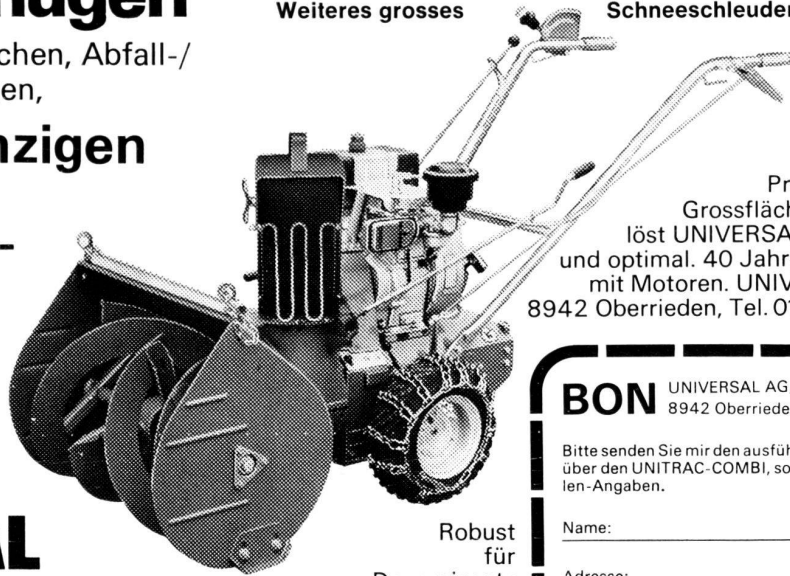

3251 Diessbach/Biel

032 / 81 33 31

Schneeschleudern

mit Zusatzaggregaten zum

Schneepflügen

Mähen, Düngen, Wischen, Abfall-/
Staub- und Laubsaugen,

mit einer einzigen
Schweizer
Mehrzweck-
maschine:

UNITRAC
COMBI+ von

UNIVERSAL

Der Umbau erfolgt minutenschnell,
ohne Werkzeuge. Alles sofort lieferbar.

Weiteres grosses

Schneeschleuder-Programm:
6—16 PS

Probleme der
Grossflächenwartung
löst UNIVERSAL universell
und optimal. 40 Jahre Erfahrung
mit Motoren. UNIVERSAL AG,
8942 Oberrieden, Tel. 01/720 14 43