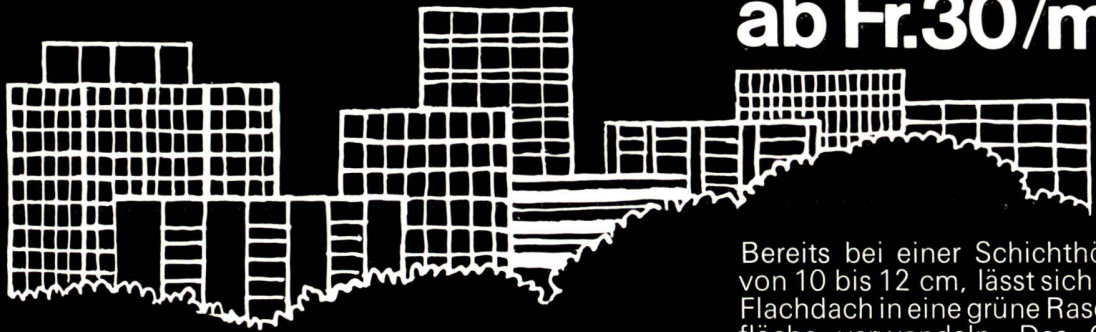

Jedes Flachdach könnte ein herrlicher **Dachgarten** sein

ab Fr.30/m²

Bereits bei einer Schichthöhe von 10 bis 12 cm, lässt sich ein Flachdach in eine grüne Rasenfläche verwandeln. Das Gewicht eines solchen Dachgartens nach dem optima-System beträgt nur ca. 65 kg/m².