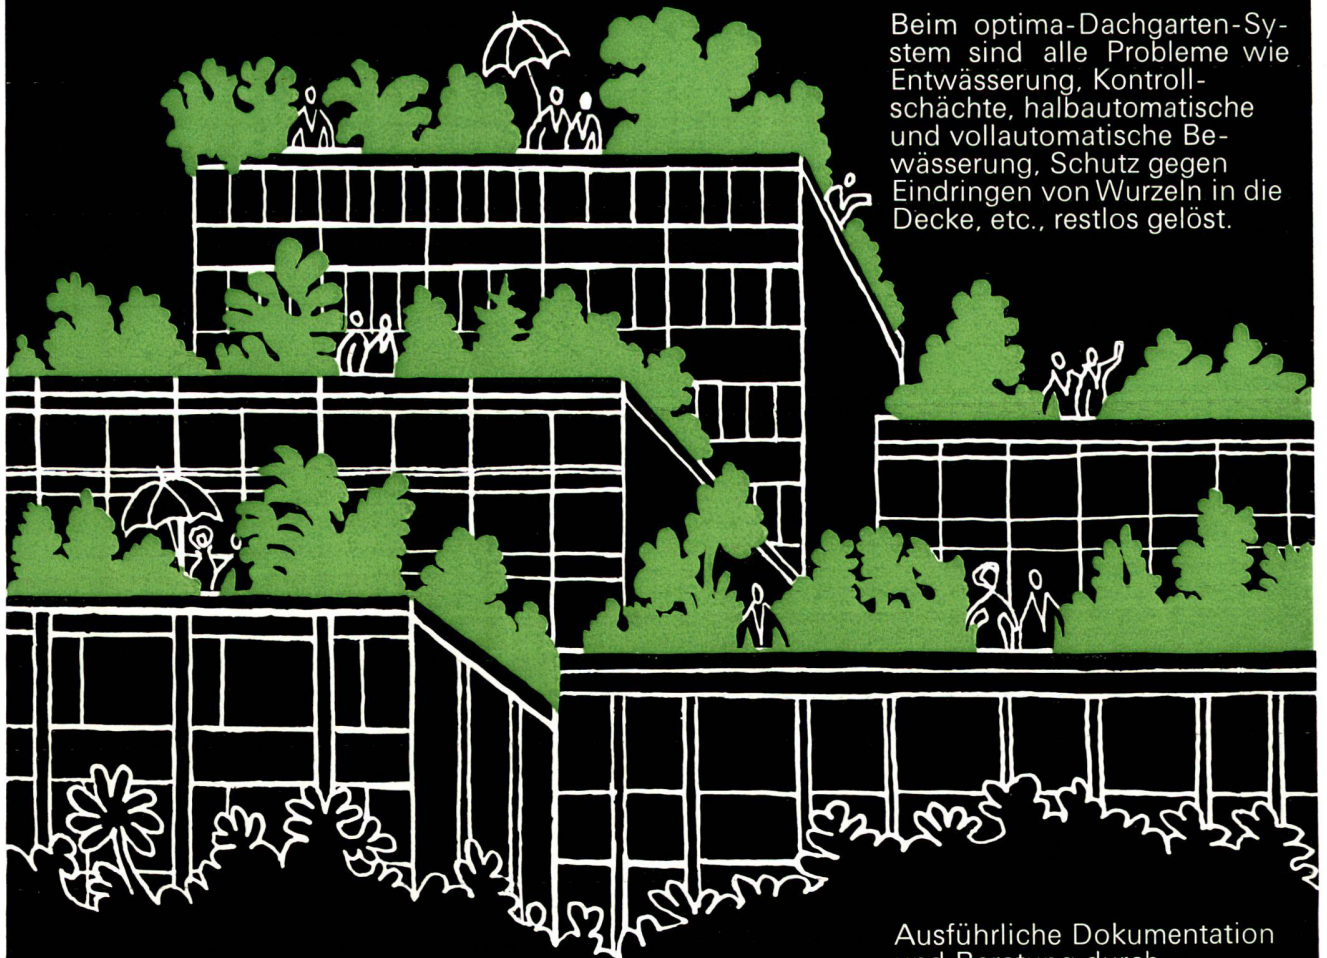

Jedes Flachdach könnte ein herrlicher **Dachgarten** sein

ab Fr.30/m²

Bereits bei einer Schichthöhe von 10 bis 12 cm, lässt sich ein Flachdach in eine grüne Rasenfläche verwandeln. Das Gewicht eines solchen Dachgartens nach dem optima-System beträgt nur ca. 65 kg/m².

optima Dachgarten

Beim optima-Dachgarten-System sind alle Probleme wie Entwässerung, Kontrollschächte, halbautomatische und vollautomatische Bewässerung, Schutz gegen Eindringen von Wurzeln in die Decke, etc., restlos gelöst.