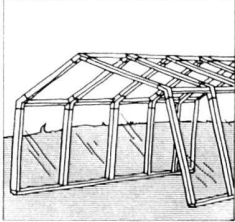

Ottneodor

Burghalde 111
Telefon 056/98 10 70
5237 Mönthal (Schweiz)

**Neu
Nouveau
New**

Fabrikation und Büro für
Industrie- und Handels-
Vertretungen
Représentations de l'industrie
et de commerce
Entwicklung und Realisierung
von Neuheiten
Réalisation de nouveautés

MUBI

Patent pending

**MUBI für Dachlatten
48 x 24 mm**

Der universelle
Steckverbinder aus
Kunststoff für die
Herstellung von
Überdachungen aller
Art in variabler
Grösse

**MUBI pour lattes en
bois mes. de norme
48 x 24 mm**

La Fixation univer-
selle en plastique
permanente vous
permettra de faire
des constructions
individuelles sur mesure

**MUBI for laths of
wood 48 x 24 mm**

This universal plastic
joint simplifies
construction of
every type and
various sizes

KramerAllrad

Schaufellader 311 32 PS-1,5t Nutzlast

Der kleine preiswerte Lader mit den technischen Eigen-
schaften eines großen – ein echter Kramer-Allrad. Ideal für
alle Erdarbeiten im Garten- und Landschaftsbau. Weil er
kompakt und wendig ist, weil er für seine Klasse eine
unerreichte Nutzlast hat, weil seine starke Ladeanlage schnell
arbeitet. Noch vielseitiger mit UNI-Greiferschaukel und
hydraulischer Schnellwechselplatte. In Sekunden ist er Stapler.

Kramer-Werke GmbH

Telex 07 33935

D 7770 Überlingen/Bodensee

Telefon (0 75 51) 6 40 61

CELLSYSTEM® die Lösung für den heutigen Sportplatzbau

Ich bin interessiert, mehr
über das CELLSYSTEM zu
erfahren. Bitte senden Sie
mir unverbindlich Ihre far-
bige Dokumentation.

Name: _____

Adresse: _____

Ausschneiden und einsenden an
Cellsystem AG/SA (Lizenzgeber)
Gerbergasse 17 CH-4800 Zofingen
Tel. 062 52 18 88

Lizenznehmer:

Schweiz:

Emanuel Sutter
Lehenmattstrasse 122
4052 **Basel**/4132 **Muttenz**
4147 **Aesch** 061/41 42 32

Feller AG
Worbstrasse 91
3074 **Muri** 3006 **Bern**
031/52 00 53