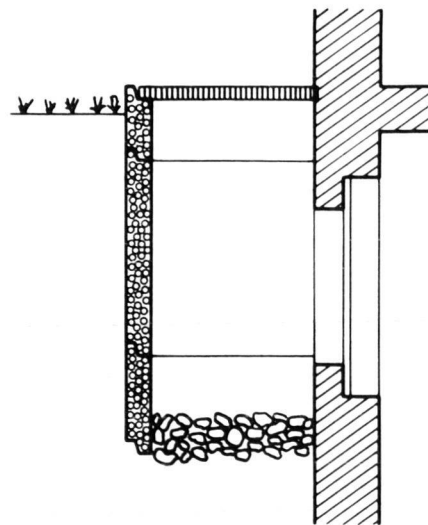

Sauts de loup normalisés

Pour fenêtres 80–120 cm
Meilleures conditions statiques