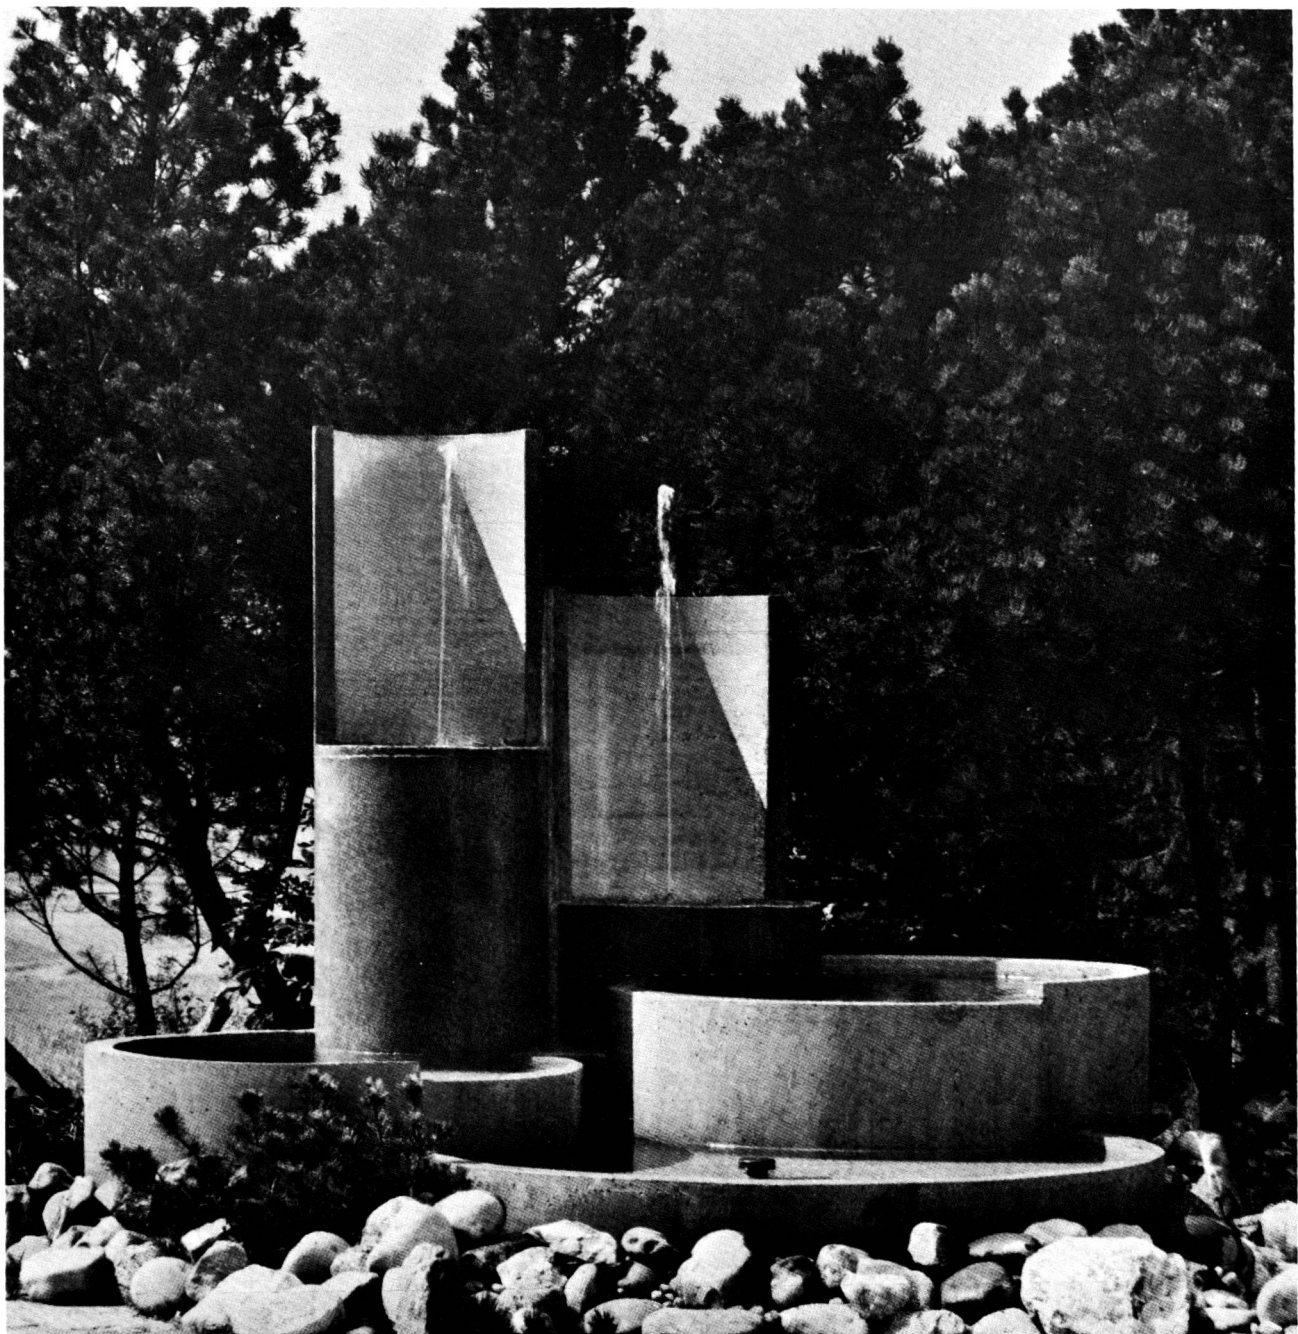

Dass wir mit denselben Maschinen auch Röhren für attraktive Brunnen- und Gartenanlagen herstellen, zeigen Ihnen unsere Beispiele. Die Betonringe sind bei uns in verschiedenen Grössen mit Durchmessern von 60 bis 250 cm erhältlich. Verlangen Sie bitte Details und Offerten.

Vous savez certainement que nous fabriquons des fosses de décantation Neutra et des séparateurs à essence Neutra à des prix intéressants.

Avec les mêmes machines, nous produisons des anneaux qui constituent des fontaines et des décorations de jardins. Ces anneaux peuvent être livrés en diverses grandeurs avec des diamètres de 60 à 250 cm. Demandez renseignements et prix.

Aufsatzrohre und Rohre für Brunnen- und Gartenanlagen
Anneaux pour fontaines et décorations de jardins

		Baulängen in cm				Longueurs en cm								Bodenstücke Pièces de fond Höhe in cm Hauteur en cm			Abdeckplatten Plaques de couverture nicht befahrbar non carrossables	
		10	20	30	35	40	50	60	70	75	80	85	55	85	90	carross. carrossables		
Ø 60 cm	kg	35	65	100	-	-	170	-	-	-	-	-	230	-	-	-	-	
Ø 80 cm	kg	-	100	160	-	-	260	-	-	-	-	-	340	-	-	100	300	
Ø 100 cm	kg	-	120	180	-	-	300	-	-	-	-	-	430	-	-	200	400	
Ø 130 cm	kg	-	-	250	-	-	-	490	-	-	650	-	-	950	-	300	500	
Ø 150 cm	kg	-	200	260	-	-	460	-	-	-	750	-	-	1050	-	400	600	
Ø 180 cm	kg	-	240	-	350	-	600	-	850	-	-	1050	-	-	1650	550	850	
Ø 200 cm	kg	-	-	-	-	540	-	800	-	-	-	1150	-	-	1900	700	1000	
Ø 250 cm	kg	-	-	-	-	-	800	-	-	1200	-	-	1900	-	-	1800	2000	

Brunnenanlage Baugeschaft Rolf Müller
in Fehraltorf

Fontaine de l'entreprise Rolf Müller
à Fehraltorf