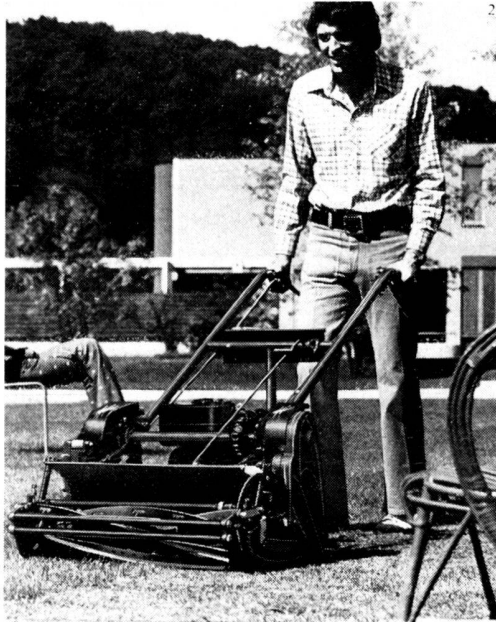

Ihr Rasen liegt uns am Herzen

Darum sorgen wir dafür, dass Ihnen die besten Rasenpflegemaschinen zur Verfügung stehen.
– Sie tragen dieses Zeichen

Das vollständige Sortiment erlaubt es uns, immer das Richtige am richtigen Ort zu empfehlen: für den Berufsgärtner, Kommunalbetriebe oder Privatleute.

Über 300 ausgewiesene Fachgeschäfte in der ganzen Schweiz führen unsere Qualitätsprodukte. Ein lückenloses Service-Netz garantiert den guten Kauf und den besseren Service. Weil wir uns aber auch um fachmännische Beratung kümmern, haben wir die Broschüre «Vergnügliche Rasenpflege» herausgegeben. Sie erhalten diese gratis bei unseren Wiederverkäufern oder mit dem Coupon direkt von uns.

1. 1 Umweltfreundlicher und leichter mähen mit dem Luftkissenmäher Flymo Electric
2. 2 Der Schönschnitt-Spindelmäher Locke 2
3. 3 Wenn Sie die beste elektrische Heckenschere suchen, müssen Sie Little Wonder testen.
4. 4 Parker Rasenwischer geben jedem Rasen das gepflegte Aussehen
5. 5 Jacobsen Turbocone mit dem ausgeprägten Windkanal
6. 6 Aerifizieren macht den Rasen widerstandsfähiger und dichter
7. 7 Gleichmässig streuender Düngestreuer Cyclone
8. 8 Sitzmäher Jacobsen Javelin Mark III für vergnügliches Mähen
9. 9 Der Jacobsen F 20 schneidet 5,76 m breite Bahnen

Otto Richei AG

Seit bald 50 Jahren kompetent in Rasenpflege

5401 Baden, Telefon 056/83 14 44
1181 Saubraz VD, Telefon 74 30 15

Meine Rasenfläche ist ca. _____ m²

Ich interessiere mich besonders für _____

Name _____

Adresse _____

PLZ/Ort _____

Telefon _____

ORIS 20