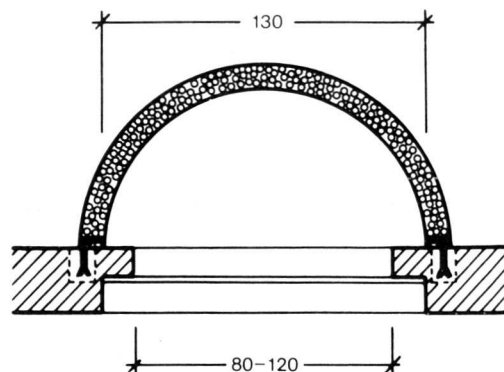

## Genormte Lichtschächte

Für Fenster 80–120 cm  
 Bessere statische Verhältnisse

## Sauts de loup normalisés

Pour fenêtres 80–120 cm  
 Meilleures conditions statiques

#### Technische Daten

Bauhöhen 20, 40, 60, 80 cm  
 Die Elemente können bis zur gewünschten Höhe aufeinander geschichtet werden.  
 Einfach zum Versetzen.  
 Werden mit passendem Gitterrost geliefert, Maschenweite 62/30 mm.

#### Dates techniques

Hauteurs 20, 40, 60, 80 cm  
 Les éléments superposer jusqu'à la hauteur voulue.  
 Mise en place facile.  
 Livrés avec la grille correspondante, grille avec maille 62/30 cm.

Aufhängung an Hauswand  
 Ancrage dans paroi