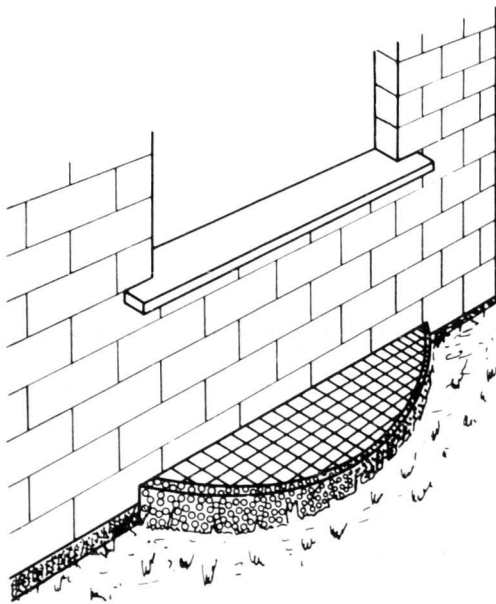

Kennen Sie schon unseren neuen Hofsammler Neutra?

Gesetzlich geschützt und behördlich bewilligt

Durchmesser 30 cm
Höhe 104 cm
Auslauftiefe 50 cm
Gewicht 120 kg
mit Geruchverschluss, genügt für 120 m² Fläche

Preislich konkurrenzlos
Fr. 200.— (Preis 1974)

Connaissez-vous déjà notre nouveau Collecteur en béton pour cours et jardins?

Modèle déposé et reconnu par les autorités

Diamètre 30 cm
Hauteur 104 cm
Profondeur d'écoulement 50 cm
Poids 120 kg
avec couvercle anti-odeur, convient pour une surface de 120 m²

Prix sans concurrence
Fr. 200.— (Prix 1974)

Beton- und BEGU-Deckel

Beton-Deckel nicht befahrbar	60 cm Ø Fr. 25.—
BEGU-Deckel 3 to Risslast	60 cm Ø Fr. 80.—
BEGU-Deckel 8 to Risslast	60 cm Ø Fr. 100.—
BEGU-Deckel 15 to Risslast	60 cm Ø Fr. 135.—

Bei Bezug ab 10 Stk. franko Baustelle geliefert +15% Spezialrabatt.

Couvracles béton et couvercles BEGU

Couvracles béton non carrossables	60 cm Ø Fr. 25.—
Couvracles BEGU 3 to carrossables	60 mm Ø Fr. 80.—
Couvracles BEGU 8 to carrossables	60 cm Ø Fr. 100.—
Couvracles BEGU 15 to carrossables	60 cm Ø Fr. 135.—

Par livraison de 10 pièces franco chantier, nous accordons un rabais de 15%.

Neutra

Genormte Lichtschächte

Für Fenster 80–120 cm
Bessere statische Verhältnisse