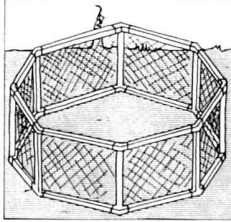

Ottneodor

Burghalde 111
Telefon 056/98 10 70
5237 Mönthal (Schweiz)

**Neu
Nouveau
New**

Fabrikation und Büro für
Industrie- und Handels-
Vertretungen
Représentations de l'industrie
et de commerce
Entwicklung und Realisierung
von Neuheiten
Réalisation de nouveautés

MUBI

Patent pending

**MUBI für Dachlatten
48 x 24 mm**

Der universelle
Steckverbinder aus
Kunststoff für die
Herstellung von
Überdachungen aller
Art in variabler
Grösse

**MUBI pour lattes en
bois mes. de norme
48 x 24 mm**

La Fixation univer-
selle en plastique
permanente vous
permettra de faire
des constructions
individuelles sur mesure

**MUBI for laths of
wood 48 x 24 mm**

This universal plastic
joint simplifies
construction of
every type and
various sizes

KramerAllrad

Schaufellader 311 32 PS-1,5t Nutzlast

Der kleine preiswerte Lader mit den technischen Eigen-
schaften eines großen – ein echter Kramer-Allrad. Ideal für
alle Erdarbeiten im Garten- und Landschaftsbau. Weil er
kompakt und wendig ist, weil er für seine Klasse eine
unerreichte Nutzlast hat, weil seine starke Ladeanlage schnell
arbeitet. Noch vielseitiger mit UNI-Greiferschaukel und
hydraulischer Schnellwechselplatte. In Sekunden ist er Stapler.

Kramer-Werke GmbH

Telex 07 33935

D 7770 Überlingen/Bodensee

Telefon (0 75 51) 6 40 61

CELLSYSTEM® die Lösung für den heutigen Sportplatzbau

Ich bin interessiert, mehr
über das CELLSYSTEM zu
erfahren. Bitte senden Sie
mir unverbindlich Ihre far-
bige Dokumentation.

Name: _____

Adresse: _____

Ausschneiden und einsenden an
Cellsystem AG/SA (Lizenzgeber)
Gerbergasse 17 CH-4800 Zofingen
Tel. 062 52 18 88

Lizenznehmer:

Schweiz:

Emanuel Sutter
Lehenmattstrasse 122
4052 **Basel**/4132 **Muttenz**
4147 **Aesch** 061/41 42 32

Feller AG
Worbstrasse 91
3074 **Muri** 3006 **Bern**
031/52 00 53