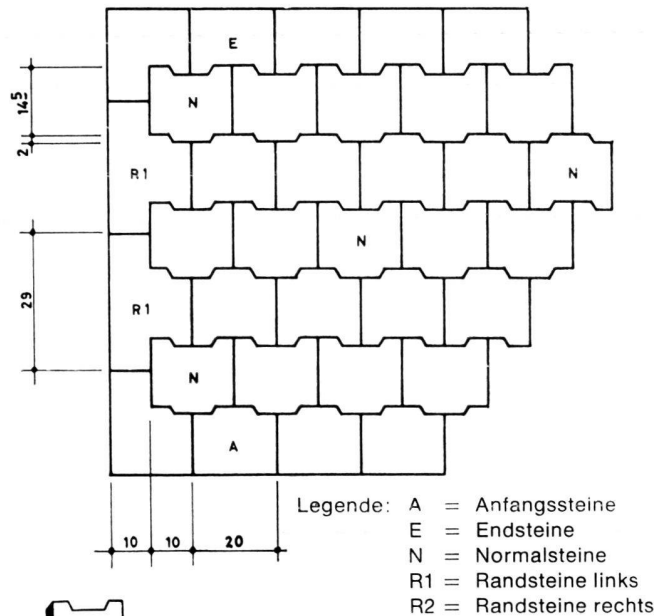

CK-Bloc-Betonpflastersteine

Masse