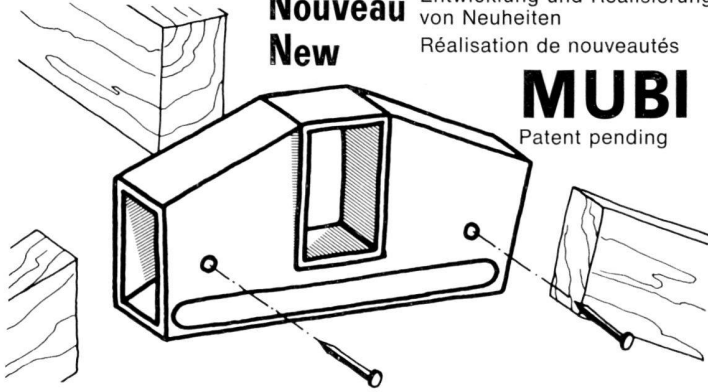

## MUBI

Patent pending

**MUBI für Dachlatten  
48 x 24 mm**

Der universelle  
Steckverbinder aus  
Kunststoff für die  
Herstellung von  
Überdachungen aller  
Art in variabler  
Grösse

**MUBI pour lattes en  
bois mes. de norme  
48 x 24 mm**