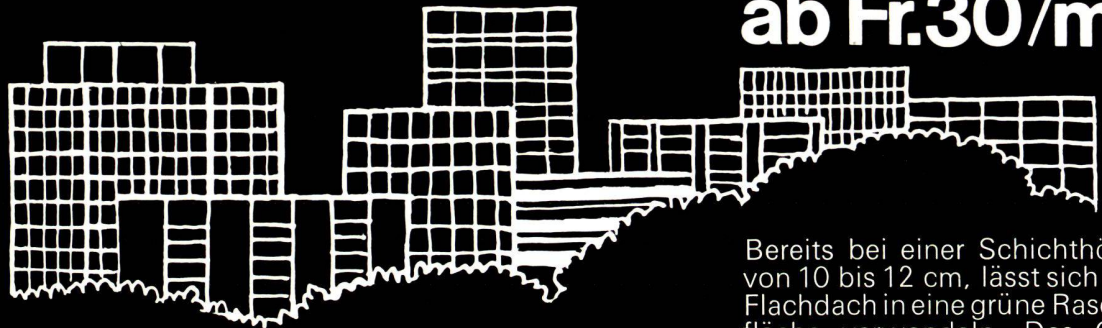

Jedes Flachdach könnte ein herrlicher **Dachgarten** sein

ab Fr.30/m²

Bereits bei einer Schichthöhe von 10 bis 12 cm, lässt sich ein Flachdach in eine grüne Rasenfläche verwandeln. Das Gewicht eines solchen Dachgartens nach dem optima-System beträgt nur ca. 65 kg/m².