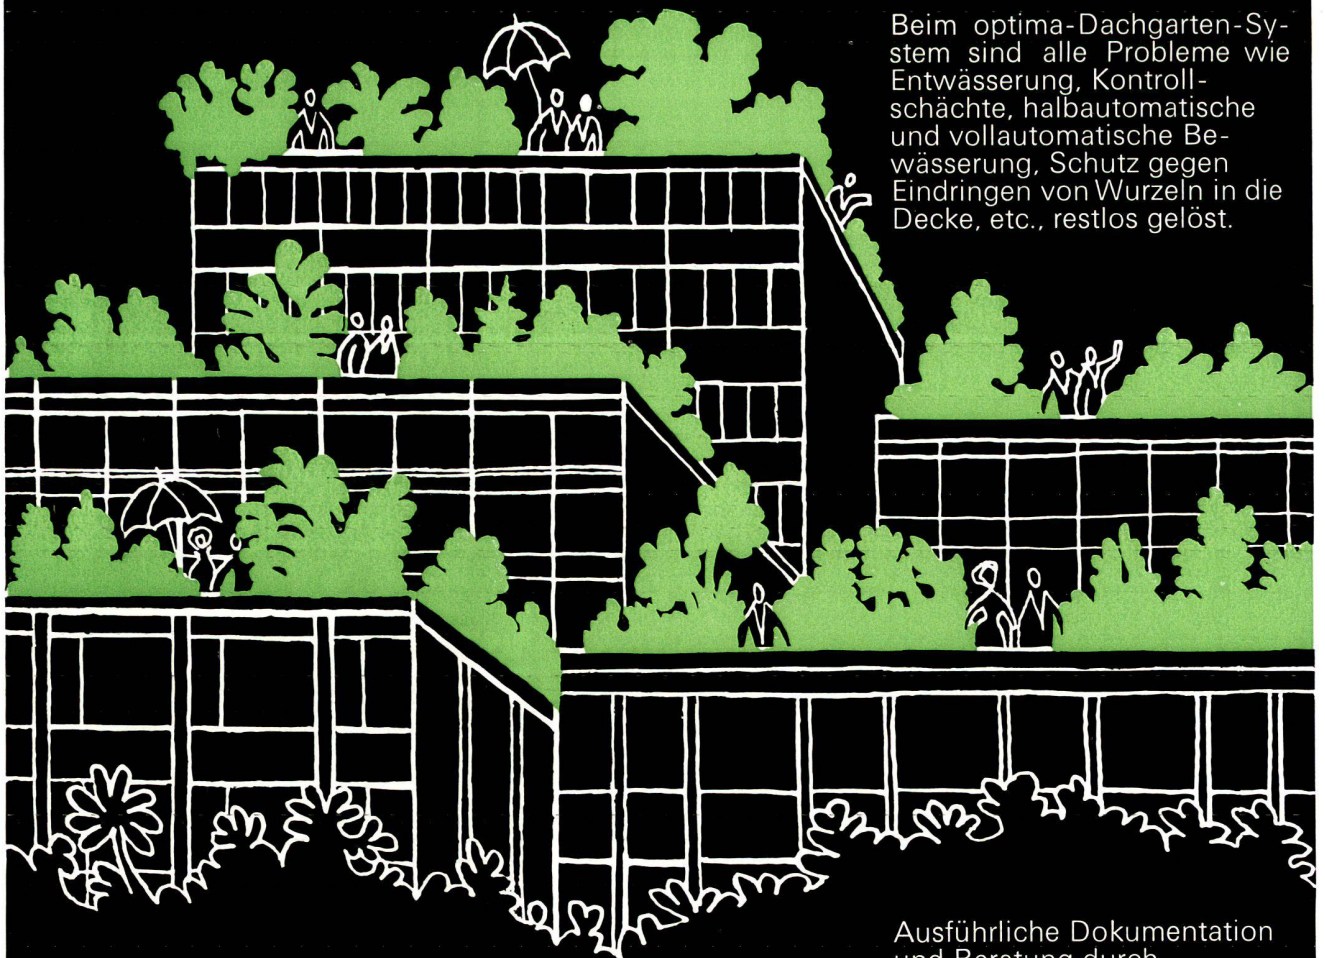

optima Dachgarten

Beim optima-Dachgarten-System sind alle Probleme wie Entwässerung, Kontrollschächte, halbautomatische und vollautomatische Bewässerung, Schutz gegen Eindringen von Wurzeln in die Decke, etc., restlos gelöst.