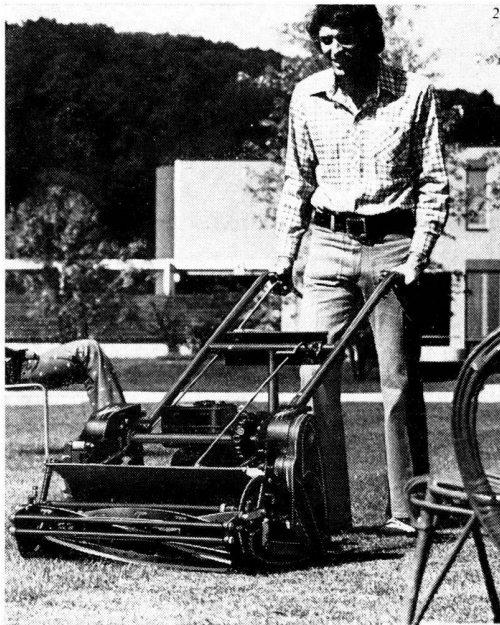

Ihr Rasen liegt uns am Herzen

Darum sorgen wir dafür, dass Ihnen die besten Rasenpflege-
maschinen zur Verfügung stehen.
– Sie tragen dieses Zeichen

Das vollständige Sortiment erlaubt es uns, immer das Richtige am richtigen Ort zu empfehlen: für den Berufsgärtner, Kommunalbetriebe oder Privatleute.

- 1 Umweltfreundlicher und leichter mähen mit dem Luftkissenmäher Flymo Electric
- 2 Der Schönschnitt-Spindelmäher Locke 2
- 3 Wenn Sie die beste elektrische Heckenschere suchen, müssen Sie Little Wonder testen.
- 4 Parker Rasenwischer geben jedem Rasen das gepflegte Aussehen
- 5 Jacobsen Turbocone mit dem ausgeprägten Windkanal
- 6 Aerifizieren macht den Rasen widerstandsfähiger und dichter
- 7 Gleichmässig streuender Düngerstreuer Cyclone
- 8 Sitzmäher Jacobsen Javelin Mark III für vergnügliches Mähen
- 9 Der Jacobsen F 20 schneidet 5,76 m breite Bahnen