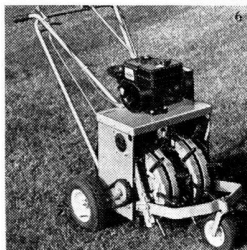

- 1 Umweltfreundlicher und leichter mähen mit dem Luftkissenmäher Flymo Electric
- 2 Der Schönschnitt-Spindelmäher Locke 2
- 3 Wenn Sie die beste elektrische Heckenschere suchen, müssen Sie Little Wonder testen.
- 4 Parker Rasenwischer geben jedem Rasen das gepflegte Aussehen
- 5 Jacobsen Turbocone mit dem ausgeprägten Windkanal
- 6 Aerifizieren macht den Rasen widerstandsfähiger und dichter
- 7 Gleichmässig streuender Düngerstreuer Cyclone
- 8 Sitzmäher Jacobsen Javelin Mark III für vergnügliches Mähen
- 9 Der Jacobsen F 20 schneidet 5,76 m breite Bahnen