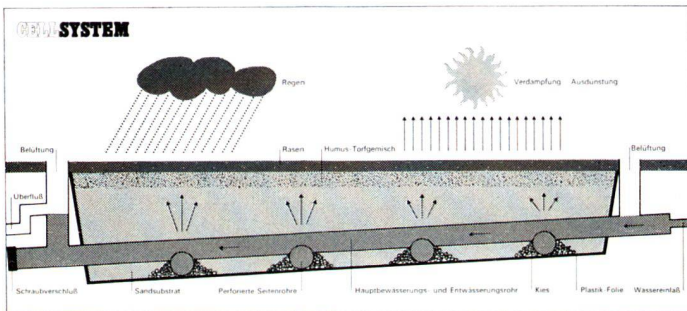

für Strassen, Tief- und Hochbau, Gartenbau

ALTA-QUARZIT

BÜNDNER-QUARZIT

CELLSYSTEM[®]

– das Bausystem für Sportplätze, die einer langen Trockenheit und einer starken Regenperiode standhalten.

- **CELLSYSTEM**-Rasensportplätze können länger und öfters bespielt werden, weil sie eine dichtere und stärkere Grasnarbe haben und darum strapazier- und widerstandsfähiger sind.
- Der Rasen ist elastischer und für die Spieler ermüdungsfreier und verletzungsärmer.
- Auch bei starken Niederschlägen wird das Wasser vom System sofort aufgenommen und in der Tragschicht gespeichert. Es bilden sich keine Pfützen und die Grasnarbe wird nicht aufgeweicht.
- Weil **CELLSYSTEM**-Anlagen von unten bewässert werden, können Sie ohne Unterbruch benützt werden und es erfolgt praktisch keine Verdunstung.
- Eine **CELLSYSTEM**-Anlage ist in 4 bis 6 Wochen gebaut.
- Schon nach 4 Vegetationsmonaten können **CELLSYSTEM**-Sportplätze benützt werden.