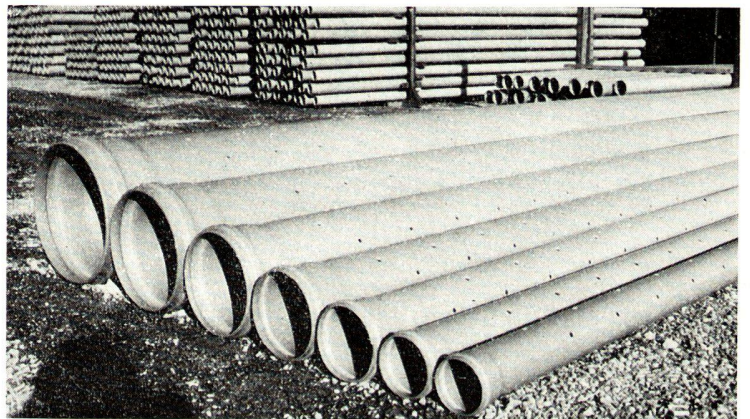

**Unsere
Städte
brauchen Grün
zum Leben.**

Eine Broschüre zur Anlage von Dachgärten –
ein wichtiger Beitrag
zur verbesserten Wohnqualität unserer Zukunft.

Herausgegeben vom Torfhumusdienst der
Torfstreuverband GmbH
D 29 Oldenburg
Postfach 1229

Inhalt:

- Seite 1 Dach- und Terrassengärten. Das Grün über unseren Straßen.
- Seite 2 Voraussetzungen für die Anlage
- Seite 3 Be- und Entwässerung
- Seite 4 Zwischen Dach und Vegetationsschicht

**Lassen Sie mehr
Grün aus Ihrem
"Grün-Etat"
wachsen!**

Unsere Städte brauchen Grün zum Leben.

Was wir an grünen Lungen schaffen, dient der Gesundheit aller Bürger. Unser gemeinsames Anliegen ist die Belebung von Straßen und Gebäuden. Bäume, Stauden, Blumen und Rasenflächen können überall wachsen, wo der richtige Boden vorbereitet wird.

Der Torfstreuverband bietet die Grundlage fürs Wachstum. Mit seiner Fachberatung, dem Torfhumusdienst, und mit den bewährten Floratorf-Produkten:

FLORATORF · TKS · SUPER MANURAL · FLORAHUM · RHODOHUM · RASEN MANURAL

Gutschein

Fordern Sie diese wichtige Planungs-
unterlage an. Verlangen Sie – am
besten noch heute – unsere für Sie
kostenlose Broschüre „Unsere
Städte brauchen mehr Grün zum
Leben“.

Ausschneiden und abschicken an:

**Floratorf
Produkte**

mit der **Vollkraft der Natur**

TORFSTREUVERBAND GMBH
POSTFACH 1229 · D-2900 OLDENBURG
TELEFON: 04 41/53001 · TELEX: 02-5832