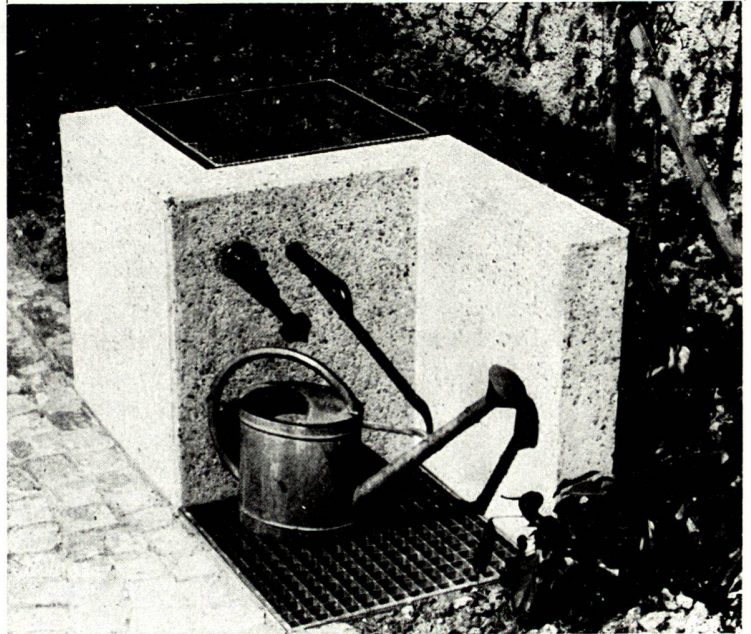

Kindhausen 8604 Volketswil ☎ 01 864817

Wasser-Zapfstelle

Foto: Friedhof Bottmingen

für Friedhöfe, Parkanlagen usw.
Ausführung in Sichtbeton, Waschbeton oder gestockt

Emil Ramseier AG

Zementwarenfabrik, 4133 Pratteln, Telefon 061/81 53 48