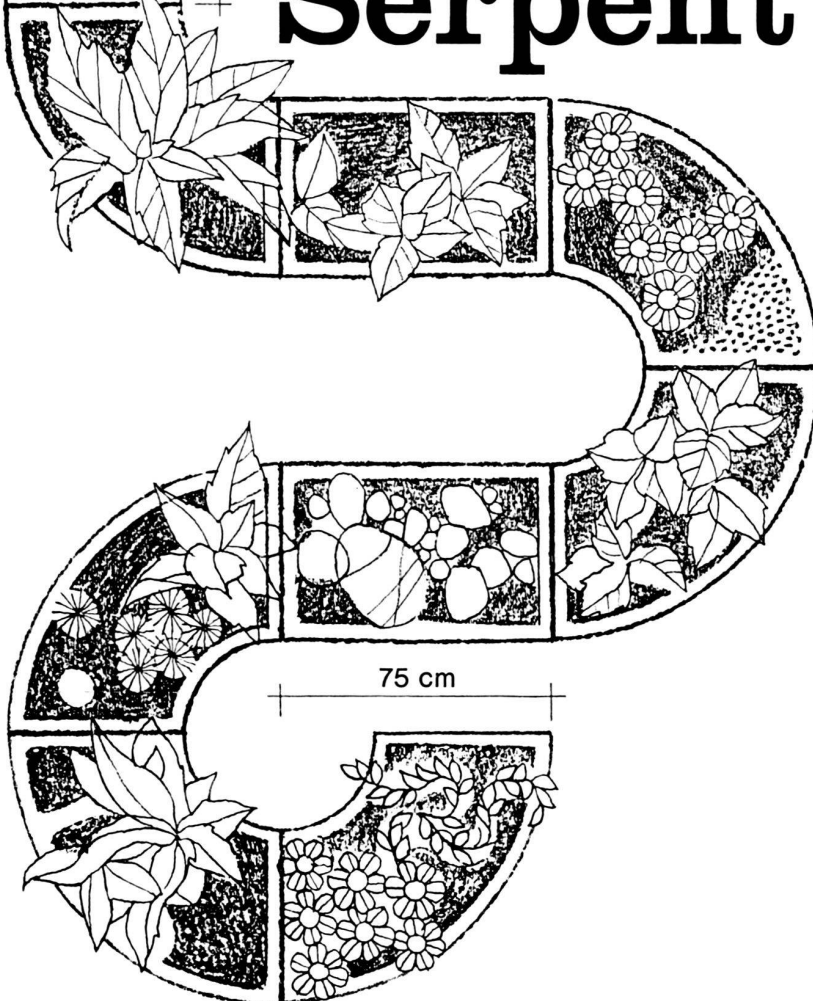

150 cm

**verschönern
gliedern
abgrenzen**

Serpent Eternit®

75 cm

**ein neues
Gruppen-Gefäß
für Blumen
und Pflanzen
für private und
öffentliche Anlagen
Strassen und Plätze**

**Eternit AG
8867 Niederurnen
Tel. 058 231111**