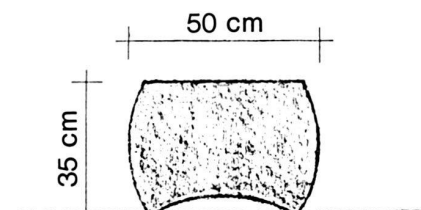

150 cm

**verschönern
gliedern
abgrenzen**

Serpent Eternit®

75 cm

**ein neues
Gruppen-Gefäß
für Blumen
und Pflanzen
für private und
öffentliche Anlagen
Strassen und Plätze**

**Eternit AG
8867 Niederurnen
Tel. 058 231111**