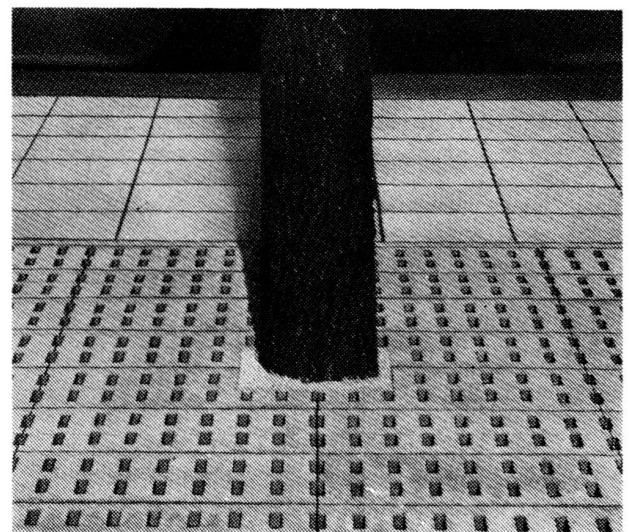

A. Tschümperlin AG

Baustoffe

6301 Zug
Zeughausgasse 9
Telefon 042 - 21 01 02 Telex 78729