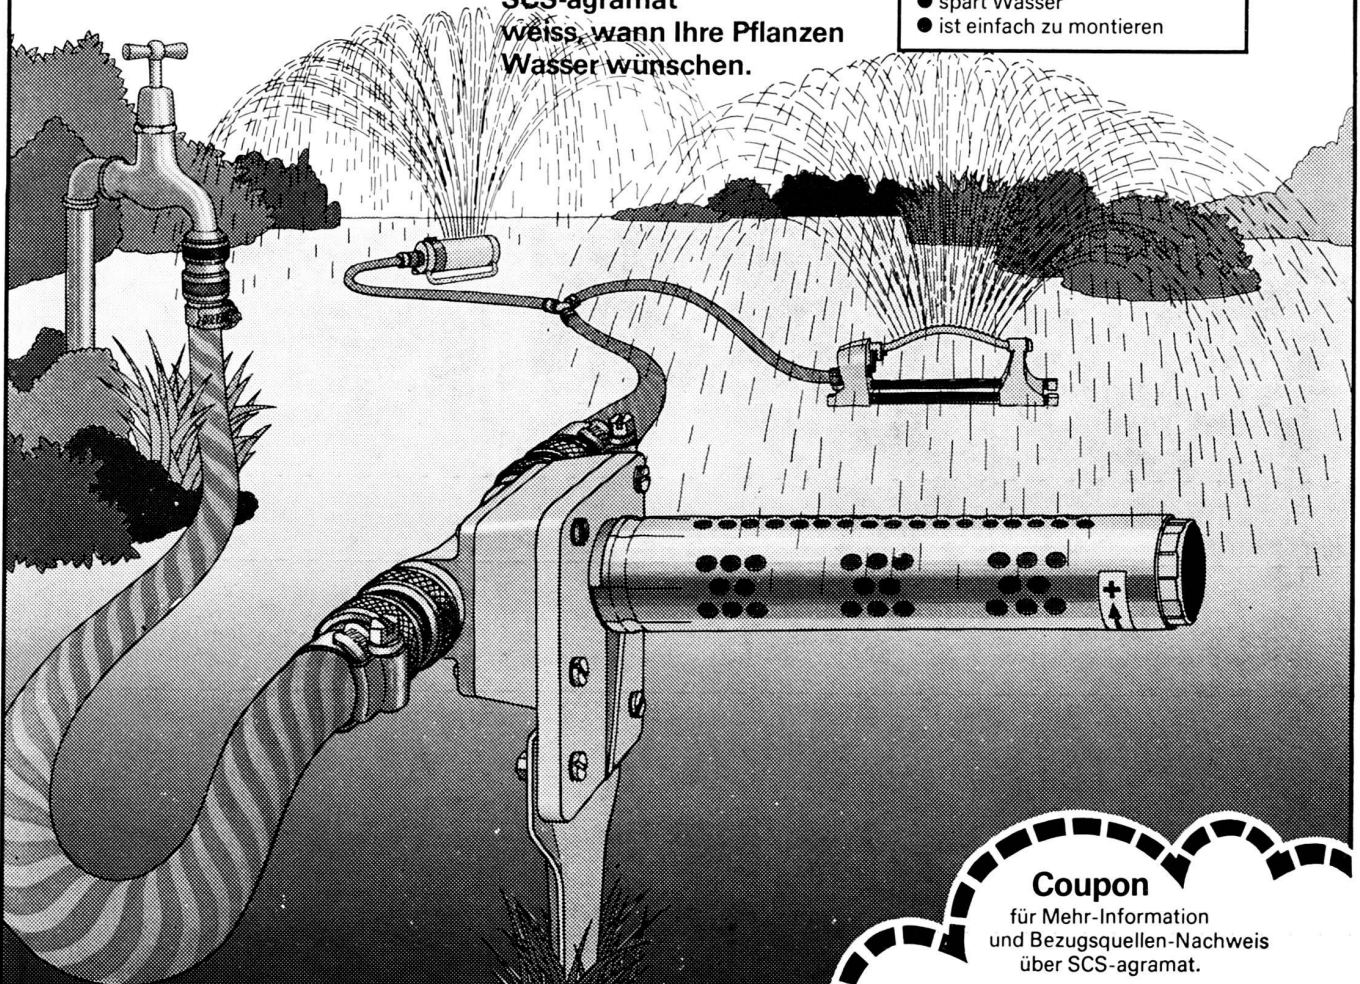

Jetzt können Sie das Giessen vergessen!

Neu. SCS-agramat. Der Bewässerungsautomat, der weiss, wann Ihre Pflanzen Wasser wünschen.

Eine echte Sensation ist da: SCS-agramat, der Bewässerungsautomat. Er macht Schluss mit Ihren Giessproblemen. Denn er bewässert Ihre Pflanzen automatisch im richtigen Augenblick, mit soviel Wasser, wie sie brauchen.

Der SCS-agramat wird einfach zwischen Wasseranschluss und Beregner geschaltet.

Ein eingebauter Fühler kontrolliert die Feuchtigkeit: brauchen die Pflanzen Wasser, setzt die Beregnung ein. Haben die Pflanzen genug Wasser, schaltet der SCS-agramat wieder aus.

Der SCS-agramat braucht keine Installation, keinen Unterhalt, keine Überwachung, keine Fremdenergie. Ihre Pflanzen gedeihen prächtiger und Sie sparen Wasser und Arbeitszeit.

SCS-agramat weiss, wann Ihre Pflanzen Wasser wünschen.

Für Privatgärten, Rasen, Ferienhäuser, Familiengärten, Kleintreibhäuser, Dachgärten, Pflanzentröge.

Im Fachhandel erhältlich (Gartencenter, Eisenwarenhandlungen, Bewässerungsfirmen etc.).

SCS-agramat
bewässert automatisch richtig

- im richtigen Augenblick
- ohne Überwachung
- ohne Unterhalt

SCS-agramat

- braucht keine Fremdenergie
- spart Arbeitszeit
- spart Wasser
- ist einfach zu montieren

Stäfa Control
System AG
Division Agra
CH-8712 Stäfa

Coupon

für Mehr-Information
und Bezugsquellen-Nachweis
über SCS-agramat.

Name: _____

Adresse: _____

Einsenden an:
Stäfa Control System AG, Division Agra
CH-8712 Stäfa