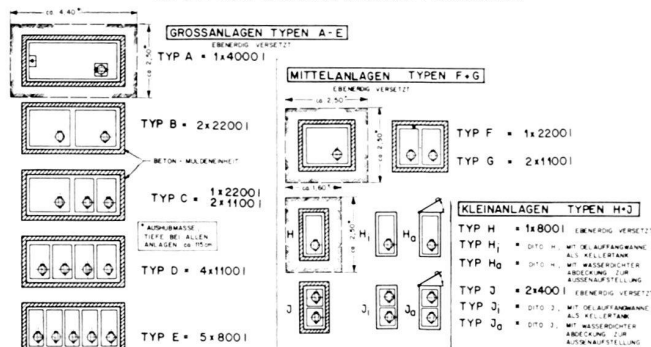

SME-Norm-Beton-Tankgrubenanlage für Mineral- und Altöl-Deponie

VARIATIONSMÖGLICHKEITEN DER SME-TANKANLAGEN FÜR
ALTOEL RESP. WASSERGEFÄHRDENDE FLÜSSIGKEITEN