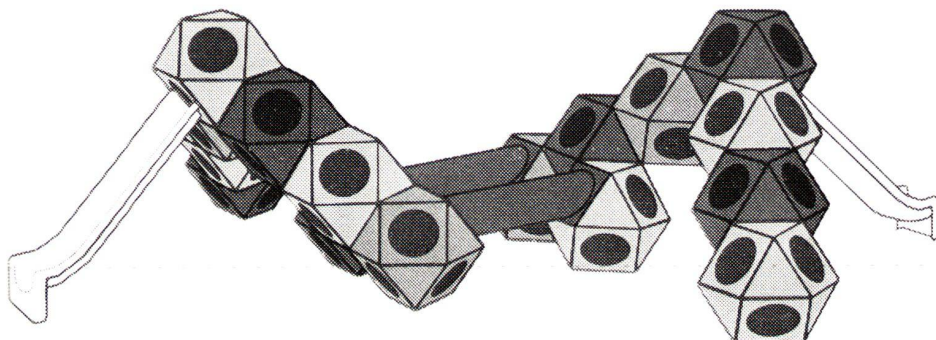

Emil Nef & Co.

Kunststoffzeugnisse
Prattelerstrasse 3, 4127 Birsfelden
Telefon 061 52 28 00