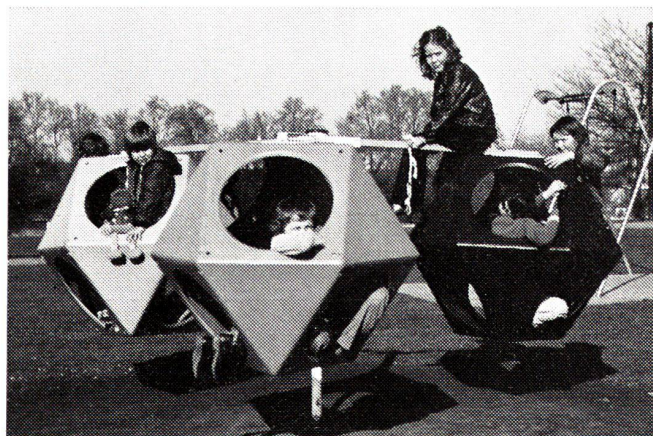

Neuzeitliche «PLAY-STACK»- Spielelemente

mit optimalem Spiel-Nutzwert

Dieser SOFORT-Spielplatz verwandelt jede verfügbare Fläche in einen grossartigen Spielplatz, der auf Kinder eine unwiderstehliche Anziehungskraft ausübt. Es können beliebige Formen und Grössen zusammengestellt werden, Ihren schöpferischen Ideen entsprechend oder nach unseren Vorschlägen.

- **aus hochwertigem Kunststoff Luran S**
- **absolut wartungsfrei**
- **erhältlich in den leuchtenden Farben Rot, Blau, Grün und Gelb. Rutsche in Blau. Tunnel in Rot**
- **extrem witterungsbeständig**
- **für 2 Jahre garantiert**

Astro-Karussell mit 3 Play-Stack Würfeln. Wird von den Kindern selbst angetrieben.

Verlangen Sie ausführliche Unterlagen