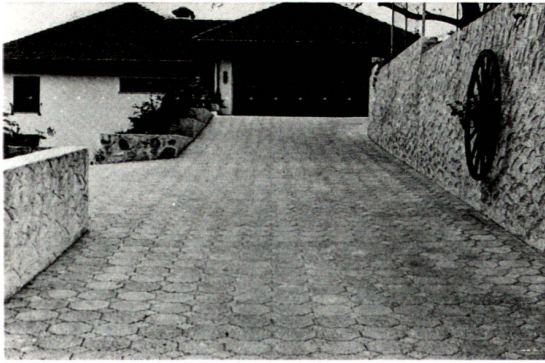

ROBA - Rosen - 8 Eck - Verbundsteine

ROBA Rosen- Verbundsteine

Harmonie und Variation
im Verbund

Bezug bei:

ELEMENT & BAUSTEIN AG

Kindhausen

8604 Volketswil

Telefon 01/945 48 17

Verkauf von sämtlichen Gartenbauartikeln