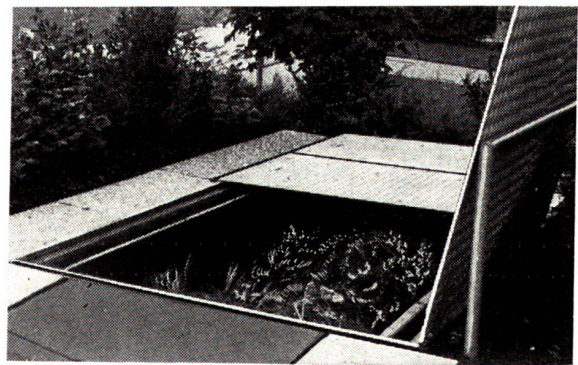

Die vorgefertigten SM-Beton-Muldengruben eignen sich
für Wechsellade-Mulden und Abfallgruben. Sie bringen
Ordnung in den Betrieb und brauchen keinen Unterhalt.
Sind rasch eingebaut (1—2 Tage). 2119/

Verlangen Sie bitte unverbindlich Offerte.

Geb. Steiner AG
SME BETON MULDENG RUBEN