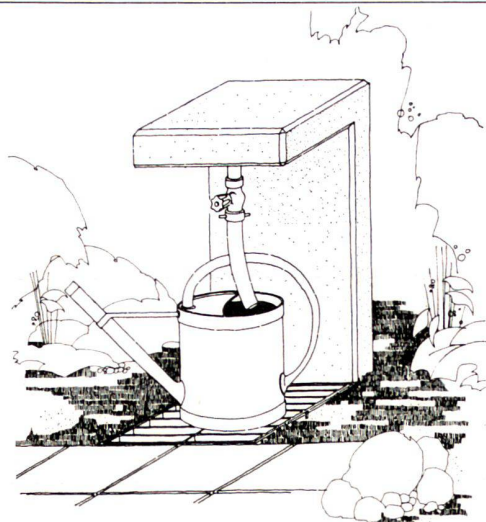

Die bewährte, mit den Vorteilen der Vorfabrikation hergestellte

Wasserzapfstelle für Friedhöfe

System SEGA® Praktisch — Preiswert — Formschön

Die Fabrikation ermöglicht eine individuelle, materialgerechte Oberflächenbearbeitung je nach Art der Anlage.

Verlangen Sie den ausführlichen Prospekt und Preisliste. Referenzen in der ganzen Schweiz.

SEGA-Vertrieb, Rietterstrasse 15, 8002 Zürich, Telefon 01/202 85 71

NEUE IDEEN?

- z. B. Basaltsäulen, 4—6eckig
  (20—30 cm ϕ , 60—120 cm lang)
- oder Pflasterplatten aus Basalt
  (20/30 cm, 10 cm stark)
- oder Bidarquarzitplatten, karminrot
- oder ...

Fragen Sie uns, wir helfen Ihnen,
neue Ideen zu realisieren!

Ausstellung: Seefeldstrasse 198
Lager: Bahnhof Zürich-Tiefenbrunnen

Eckardt Natursteine AG Zürich

Seefeldstrasse 198, Telefon 01/55 08 60, Telex 57 004
Postfach, 8034 Zürich