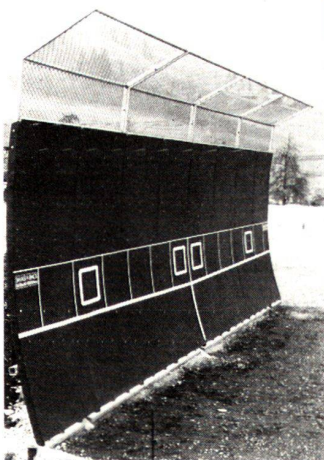

SMASH-BACK

DIE TENNISWAND

aus Acryl-Beton, die meistver-
kaufte in der Schweiz!
Schnelle, spielbereite Montage
von Hand. Finish und Spiel erst-
klassig, grüne Fläche. Vor be-
stehende Wände besonders
preisgünstig.