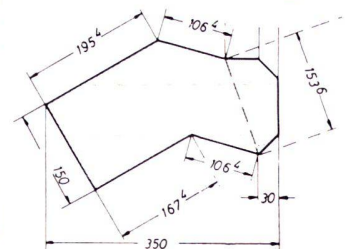

Florwandstein ca. 30 kg

Geschlossene Florwand
1 m² = 22 Florwandsteine

Bepflanzbare Florwand
1 m² = 15 Florwandsteine

sebastian müller ag

Betonwerke, 6211 Rickenbach LU, Telefon 045 51 26 26

Besuchen Sie unsere
Gartenbau-Ausstellung in
Rickenbach LU.