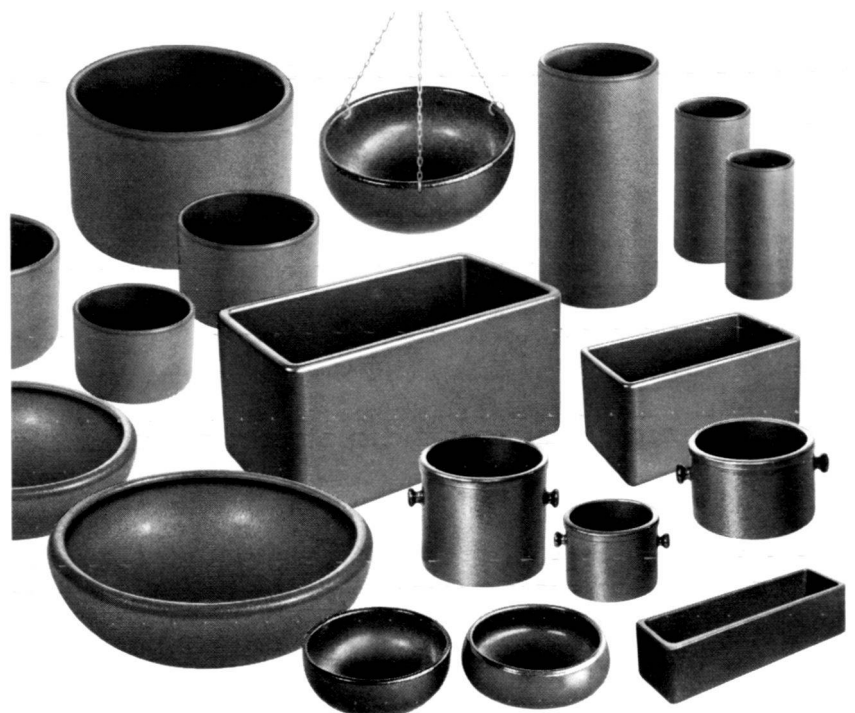

Cargo-Systema AG

Flachsackerstrasse 7, 4402 Frenkendorf
Telefon 061 94 63 63, Telex 966 059

Pflanzengefässe aus Schaffhauser Steinzeug

- für Gärten, Vorplatz
und Landschaftsgestaltung
- für Heim und Geschäftsräume
- Überall wo schöne Pflanzen
Freude machen sollen

Gut in der Form – mit ihrer harmonischen
braunen Naturfarbe zu allen Pflanzen
passend – für Innen- und Aussen-
Anwendung – für direkte Bepflanzung wie
auch für Hydrokultur – unverwüstlich –
dicht.

**Schaffhauser
Steinzeug**