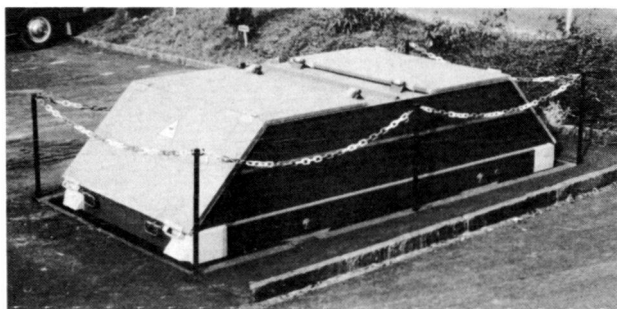

HIRB-FOCO
JONSERED
CRANAB-FMV

Kehricht-Probleme?

Original
WIRZ WE-LA-KI Kehrichtmulden
für Wohnsiedlungen, Parkanlagen,
Gärtnereien, Friedhöfe, Strassen-
aufseher, Strandbäder usw.

WIRZ WE-LA-KI Muldengruben pat.
aus Stahlblech vofabriziert und im Boden
versenkt, erleichtern das Füllen der
Kehrichtmulden und sind unauffällig.