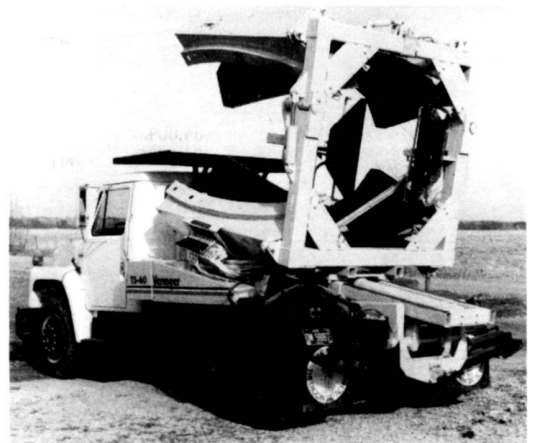

Vermeer Verkaufs AG
8810 Horgen
Telefon 01/725 06 73

The Quality Line
Vermeer

Wir bauen Qualität in ... Baumverpflanzter, Baumstrunkfräsen, Holzhacker, Grabenfräsen und Sportplatz-Drainagefräsen.