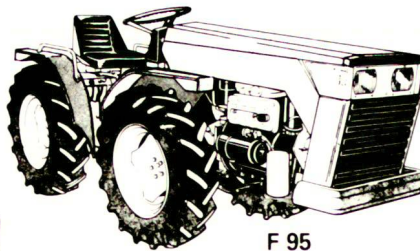

F 730
3,5 PS

F 790 C
9 PS

F 92
12 PS

Schlagmulchgerät
MULCHY 70+80 cm

F 90+F 91
9+11 PS

Terrassen-
mähwerk

Raupeneinachser
F 72 S, 14 PS
Spatenmaschine
65+90 cm

F 86
55 PS