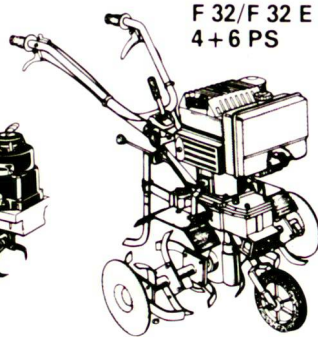

F 32/F 32 E
4+6 PS