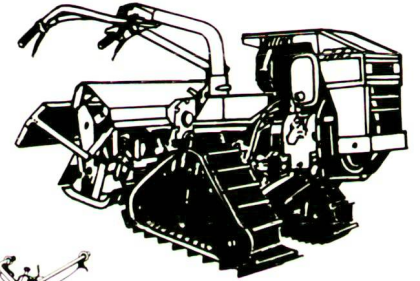

BOCAL Anbaugrabenfräse

Lässt sich mit ein paar Handgriffen an fast jeden Traktor ankoppeln.

Wondrusch AG

FERRARI

Formel 'G'

Bodenfräsen

Für harten Einsatz

Ferrari – die bewährten Fräsen für den Garten- und Landschaftsbau und Baumschulen

F 730
3,5 PS

F 790 C
9 PS

F 92
12 PS

Schlagmulchgerät
MULCHY 70+80 cm

F 90+F 91
9+11 PS

Terrassen-
mähwerk

Raupeneinachser
F 72 S, 14 PS
Spatenmaschine
65+90 cm

F 86
55 PS