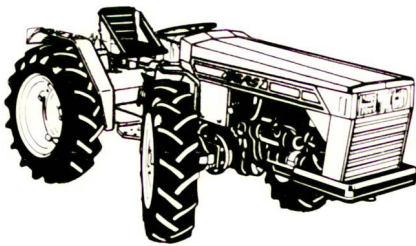

BOCAL Anbaugrabenfräse

Lässt sich mit ein paar Handgriffen an fast jeden Traktor ankoppeln.

Wondrusch AG

FERRARI

Formel 'G'

Bodenfräsen

Für harten Einsatz

Ferrari – die bewährten Fräsen für den Garten- und Landschaftsbau und Baumschulen

F 730
3,5 PS

F 790 C
9 PS

F 92
12 PS

Schlagmulchgerät
MULCHY 70+80 cm

F 90+F 91
9+11 PS

Terrassen-
mähwerk

Raupeneinachser
F 72 S, 14 PS
Spatenmaschine
65+90 cm

F 86
55 PS