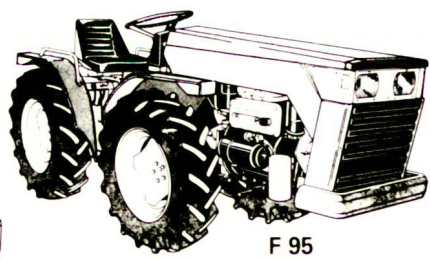

F 90+F 91  
9+11 PS

Terrassen-  
mähwerk

Raupeneinachser  
F 72 S, 14 PS  
Spatenmaschine  
65+90 cm

F 86  
55 PS

F 95  
34+40 PS

F 933  
33 PS

F 95 RS MP  
45 PS

Verlangen Sie  
detaillierte Unterlagen  
über jedes  
einzelne Gerät.