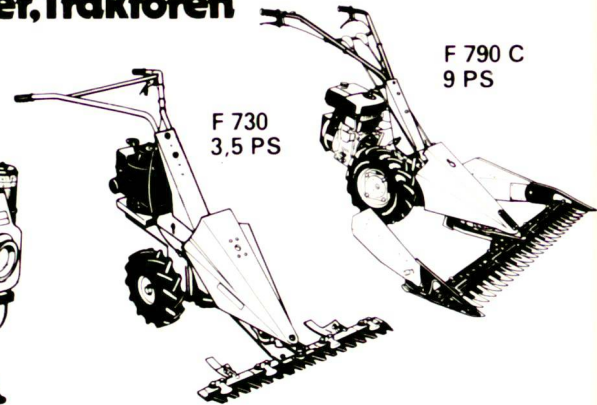

### Motorhacken, Einachser, Traktoren

F 30  
3,5 PS

F 32/F 32 E  
4+6 PS

F 34  
9+10 PS

F 730  
3,5 PS

F 790 C  
9 PS

F 92  
12 PS

Schlammulchgerät  
MULCHY 70+80 cm

F 90+F 91  
9+11 PS

Terrassen-  
mähwerk

Raupeneinachser  
F 72 S, 14 PS  
Spatenmaschine  
65+90 cm

F 86  
55 PS

F 95  
34+40 PS

F 933  
33 PS

F 95 RS MP  
45 PS

Verlangen Sie  
detaillierte Unterlagen  
über jedes  
einzelne Gerät.