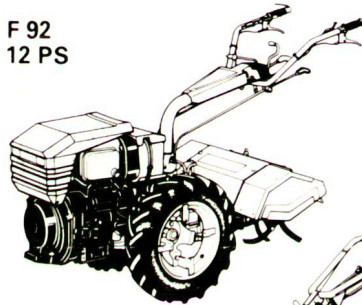

F 730
3,5 PS

F 790 C
9 PS

F 92
12 PS

Schlagmulchgerät
MULCHY 70+80 cm

F 90+F 91
9+11 PS

Terrassen-
mähwerk

Raupeneinachser
F 72 S, 14 PS
Spatenmaschine
65+90 cm

F 86
55 PS