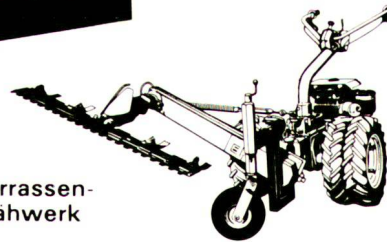

BOCAL Anbaugrabenfräse

Lässt sich mit ein paar Handgriffen an fast jeden Traktor ankoppeln.

Wondrusch AG

FERRARI

Formel 'G'

Bodenfräsen

Für harten Einsatz

Ferrari – die bewährten Fräsen für den Garten- und Landschaftsbau und Baumschulen

F 730
3,5 PS

F 790 C
9 PS

F 92
12 PS

Schlagmulchgerät
MULCHY 70+80 cm

F 90+F 91
9+11 PS

Terrassen-
mähwerk

Raupeneinachser
F 72 S, 14 PS
Spatenmaschine
65+90 cm

F 86
55 PS