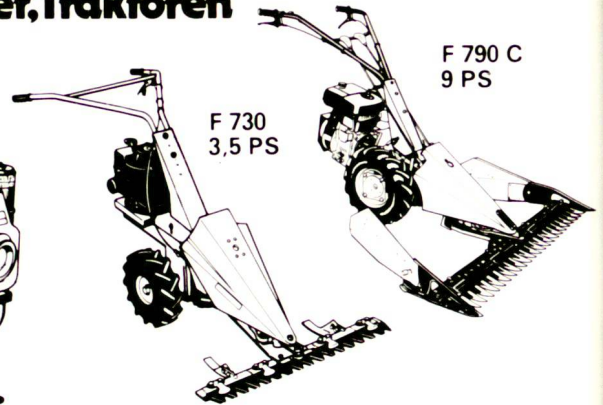

F 730
3,5 PS

F 790 C
9 PS

F 92
12 PS

Schlagmulchgerät
MULCHY 70+80 cm

F 90+F 91
9+11 PS

Terrassen-
mähwerk

Raupeneinachser
F 72 S, 14 PS
Spatenmaschine
65+90 cm

F 86
55 PS