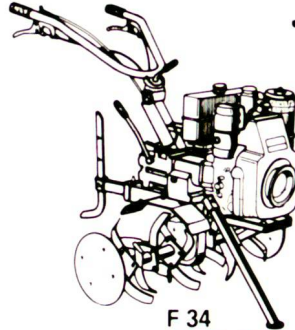

FERRARI

Formel G

Motorhacken, Einachser, Traktoren

F 34
9+10 PS

Verlangen Sie
detaillierte Unterlagen
über jedes
einzelne Gerät.

8108 Dällikon/ZH
Buchserstrasse 16
Telefon 01 844 00 10

SILENT AG

Über 20 Jahre
im Dienste
des Gartenbaus