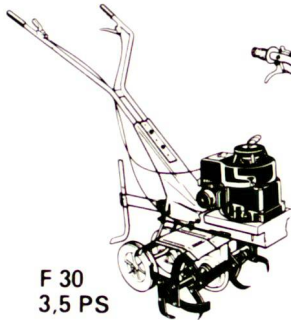

FERRARI

Formel G

Motorhacken, Einachser, Traktoren