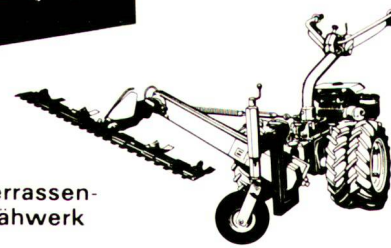

Terrassen-
mähwerk