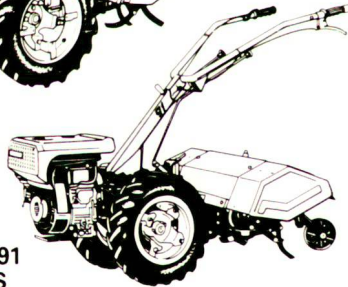

BOCAL Anbaugrabenfräse

Lässt sich mit ein paar Handgriffen an fast jeden Traktor ankoppeln.

Wondrusch AG

FERRARI

Formel 'G'

Bodenfräsen

Für harten Einsatz

Ferrari – die bewährten Fräsen für den Garten- und Landschaftsbau und Baumschulen

F 730
3,5 PS

F 790 C
9 PS

F 92
12 PS

Schlagmulchgerät
MULCHY 70+80 cm

F 90+F 91
9+11 PS

Terrassen-
mähwerk

Raupeneinachser
F 72 S, 14 PS
Spatenmaschine
65+90 cm

F 86
55 PS