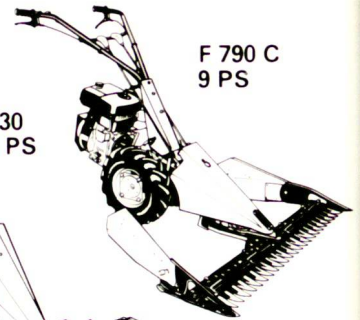

BOCAL Anbaugrabenfräse

Lässt sich mit ein paar Handgriffen an fast jeden Traktor ankoppeln.

Wondrusch AG

FERRARI

Formel 'G'

Bodenfräsen

Für harten Einsatz

Ferrari – die bewährten Fräsen für den Garten- und Landschaftsbau und Baumschulen

F 730
3,5 PS

F 790 C
9 PS

F 92
12 PS

Schlagmulchgerät
MULCHY 70+80 cm

F 90+F 91
9+11 PS

Terrassen-
mähwerk

Raupeneinachser
F 72 S, 14 PS
Spatenmaschine
65+90 cm

F 86
55 PS